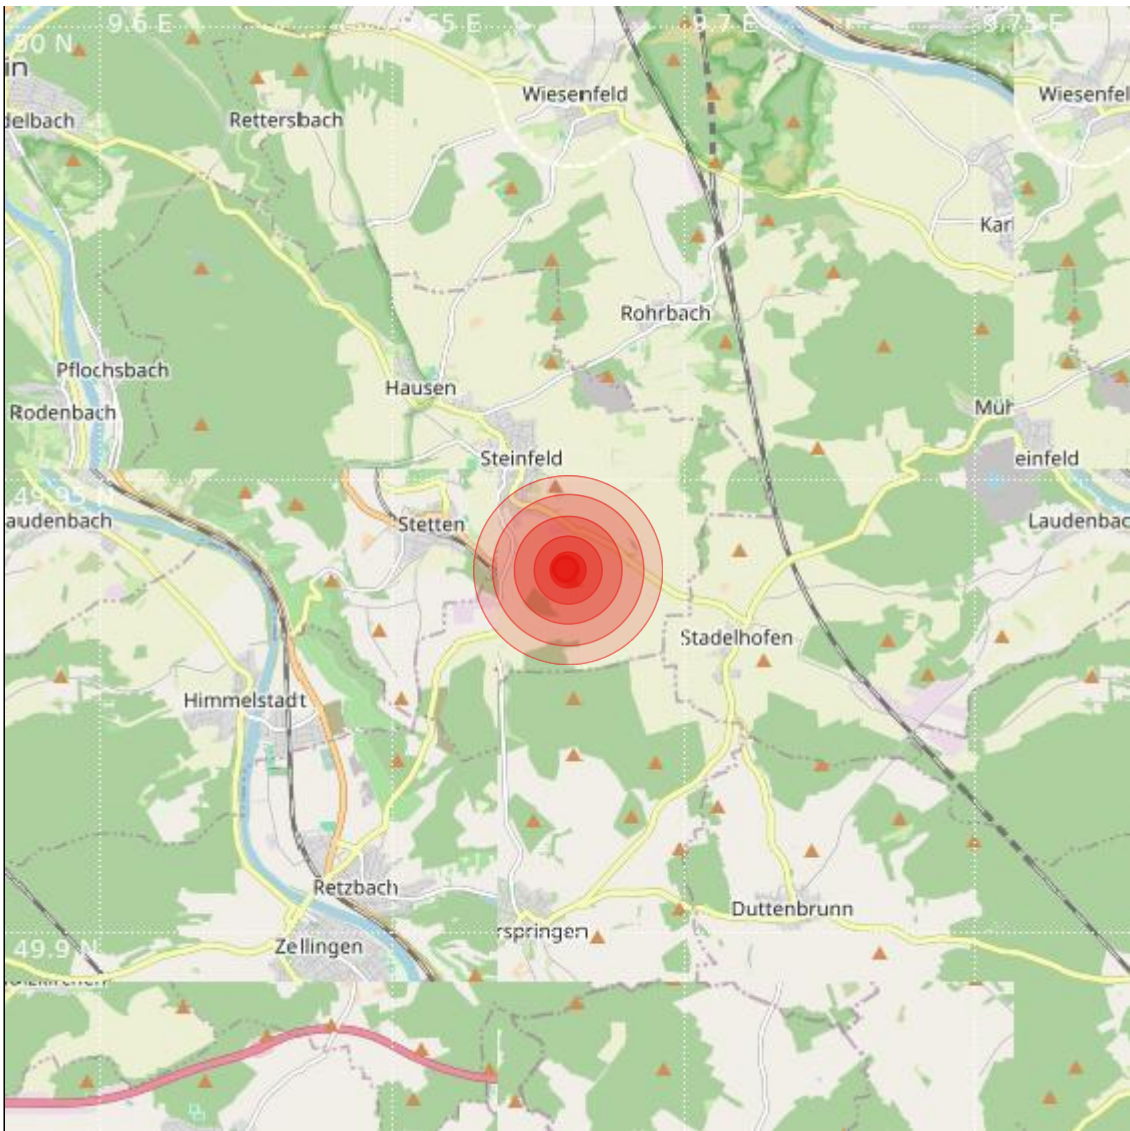

Datum:	18.04.2024	Uhrzeit:	10:37:49 Ortszeit (08:37:49.8 UTC)
Ort:	Karlstadt		
Längengrad:	9.68	Breitengrad:	49.94
Tiefe:	4 km		
Magnitude:	1.6		
Lokalisierung:	automatisch		

Geodaten von OpenStreetMap (www.openstreetmap.org), Lizenz ODBL, Karten Lizenz CC-BY-SA 2.0