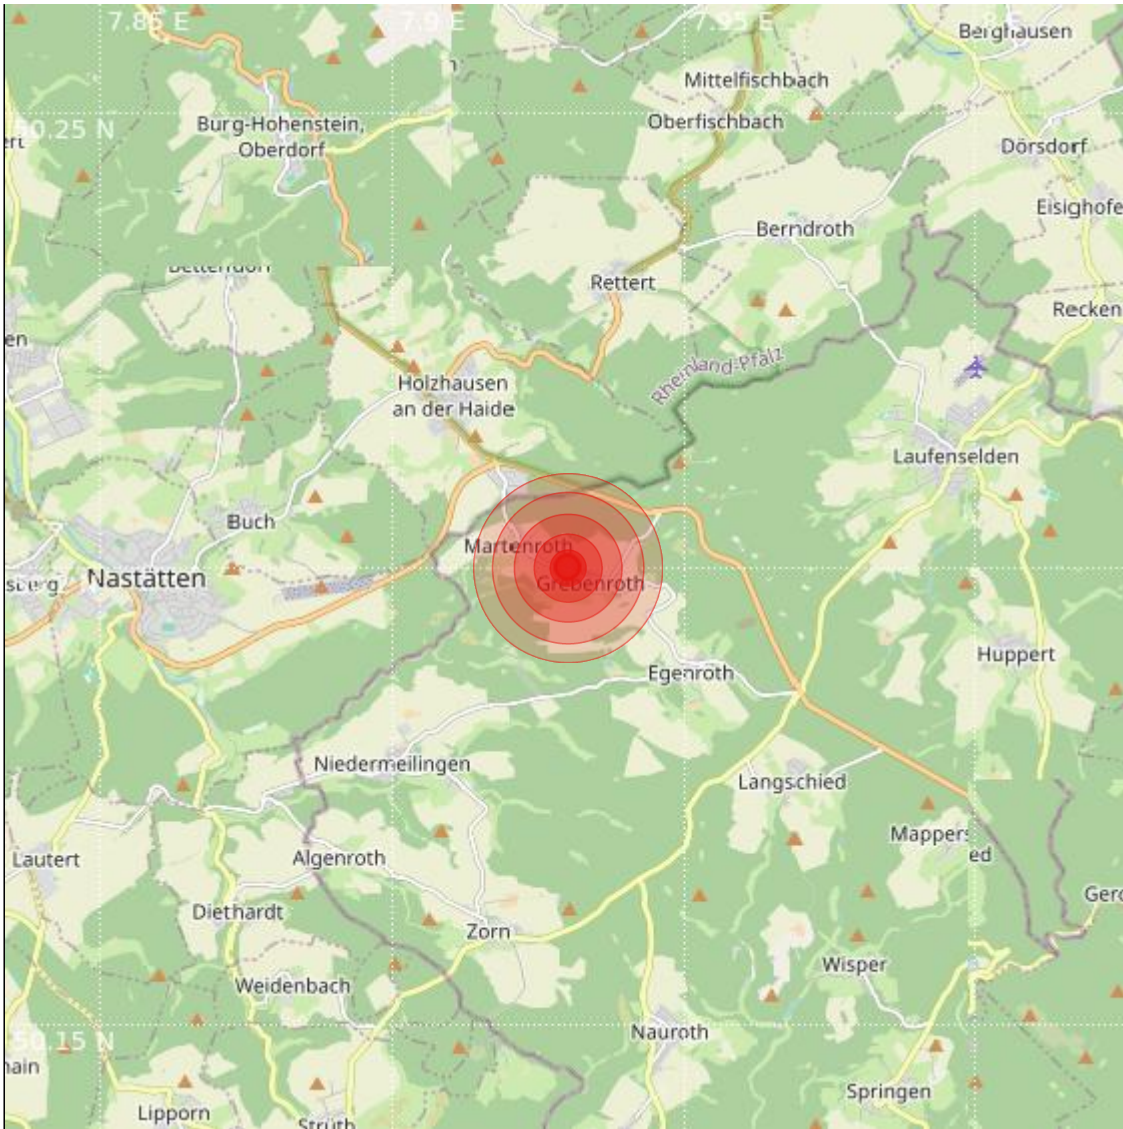

<b>Datum:</b>	20.04.2024	<b>Uhrzeit:</b>	21:10:20 Ortszeit (19:10:20.0 UTC)
<b>Ort:</b>	Bad Schwalbach		
<b>Längengrad:</b>	7.93	<b>Breitengrad:</b>	50.20
<b>Tiefe:</b>	11 km		
<b>Magnitude:</b>	0.6		
<b>Lokalisierung:</b>	manuell		