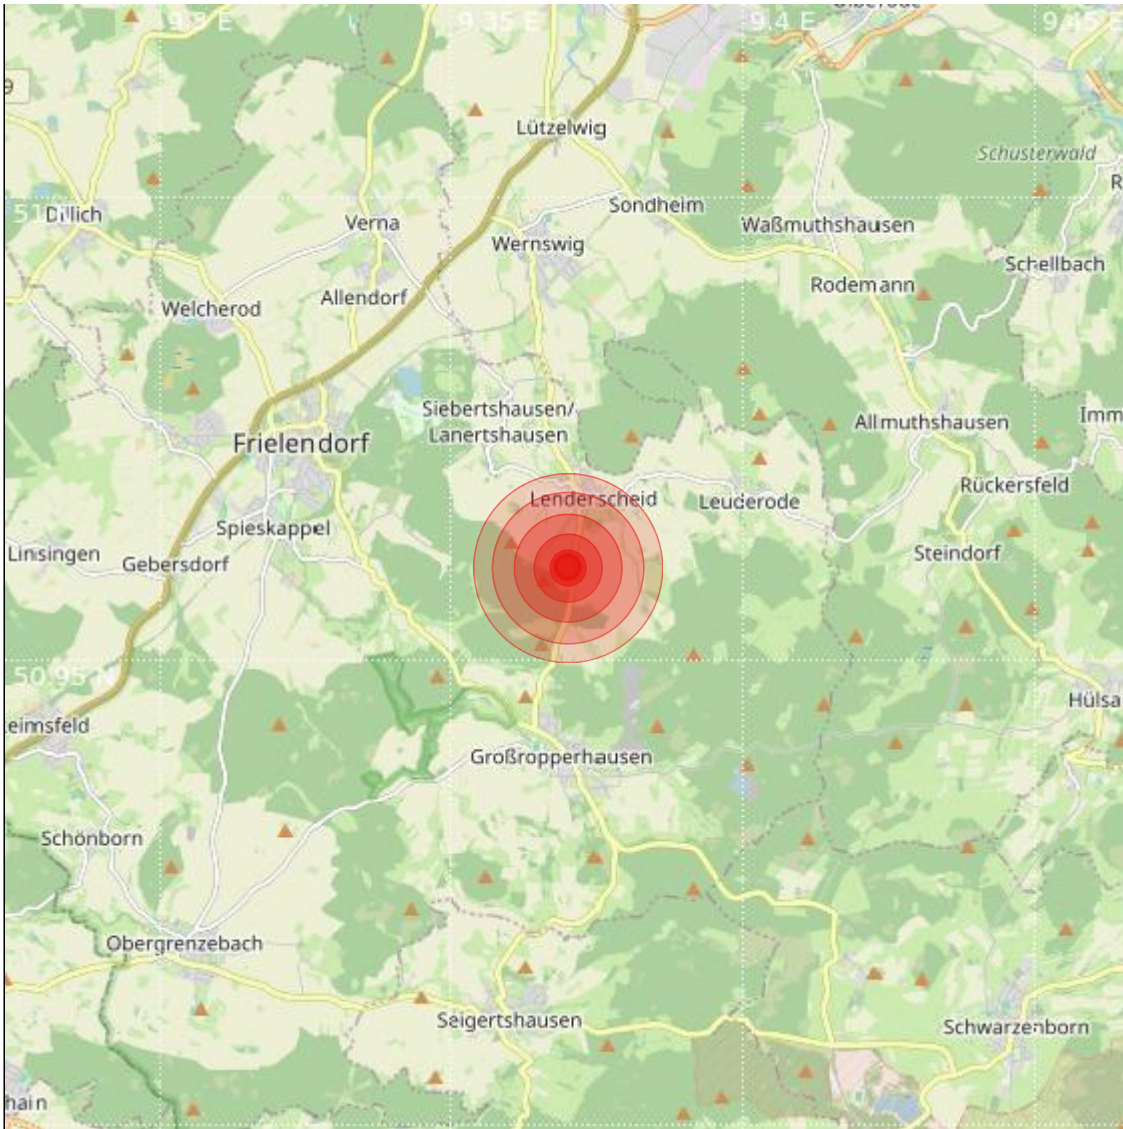

<b>Datum:</b>	26.04.2024	<b>Uhrzeit:</b>	14:13:26 Ortszeit (12:13:26.0 UTC)
<b>Ort:</b>	Frielendorf		
<b>Längengrad:</b>	9.37	<b>Breitengrad:</b>	50.96
<b>Tiefe:</b>	9 km		
<b>Magnitude:</b>	2.4		
<b>Lokalisierung:</b>	automatisch		