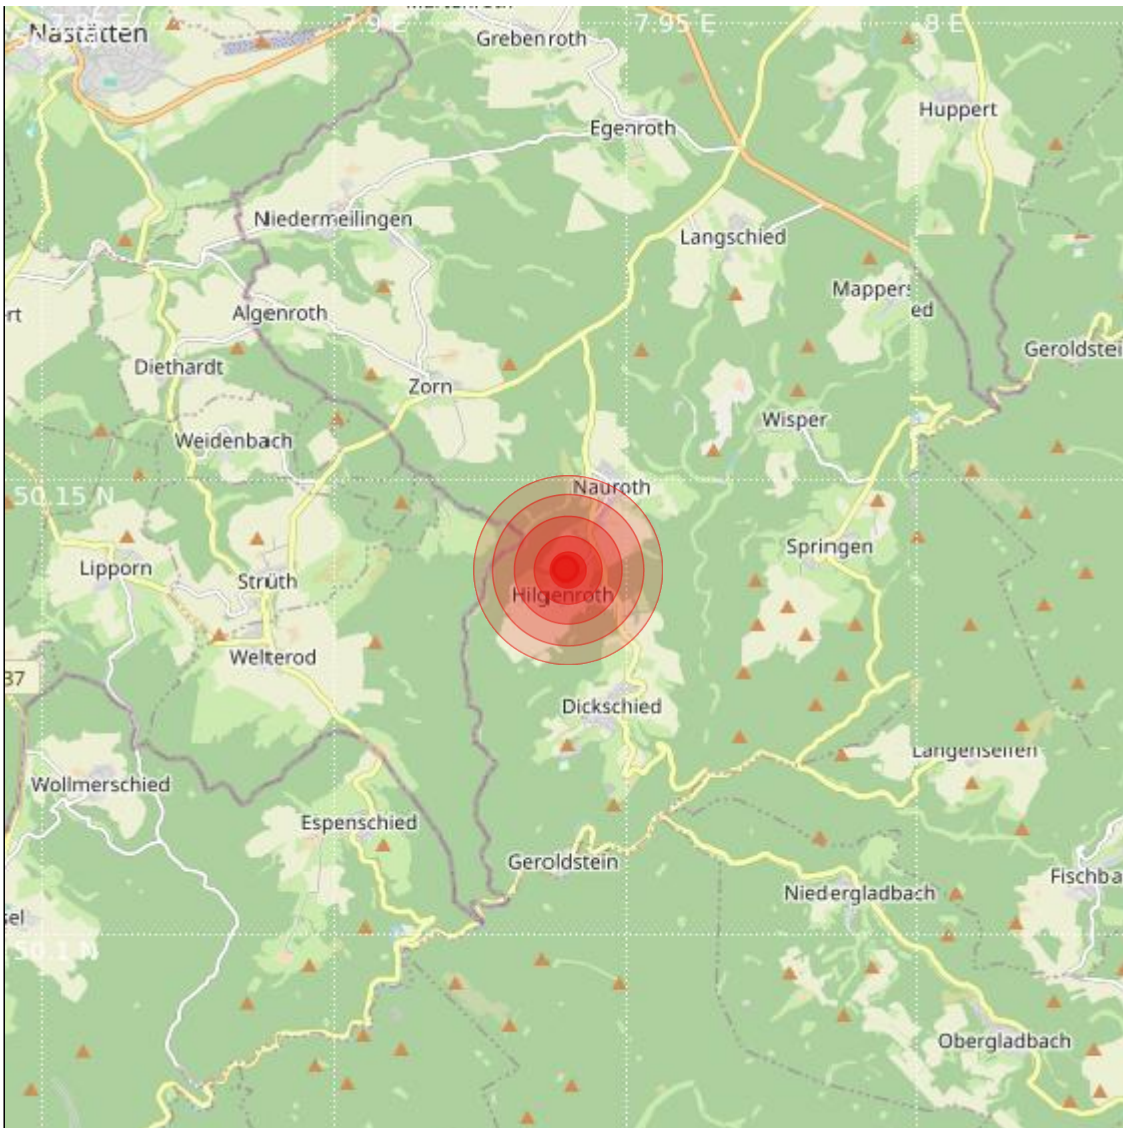

Datum:	02.05.2024	Uhrzeit:	03:14:55 Ortszeit (01:14:55.1 UTC)
Ort:	Bad Schwalbach		
Längengrad:	7.94	Breitengrad:	50.14
Tiefe:	13 km		
Magnitude:	-0.1		
Lokalisierung:	manuell		

Geodaten von OpenStreetMap (www.openstreetmap.org), Lizenz ODBL, Karten Lizenz CC-BY-SA 2.0