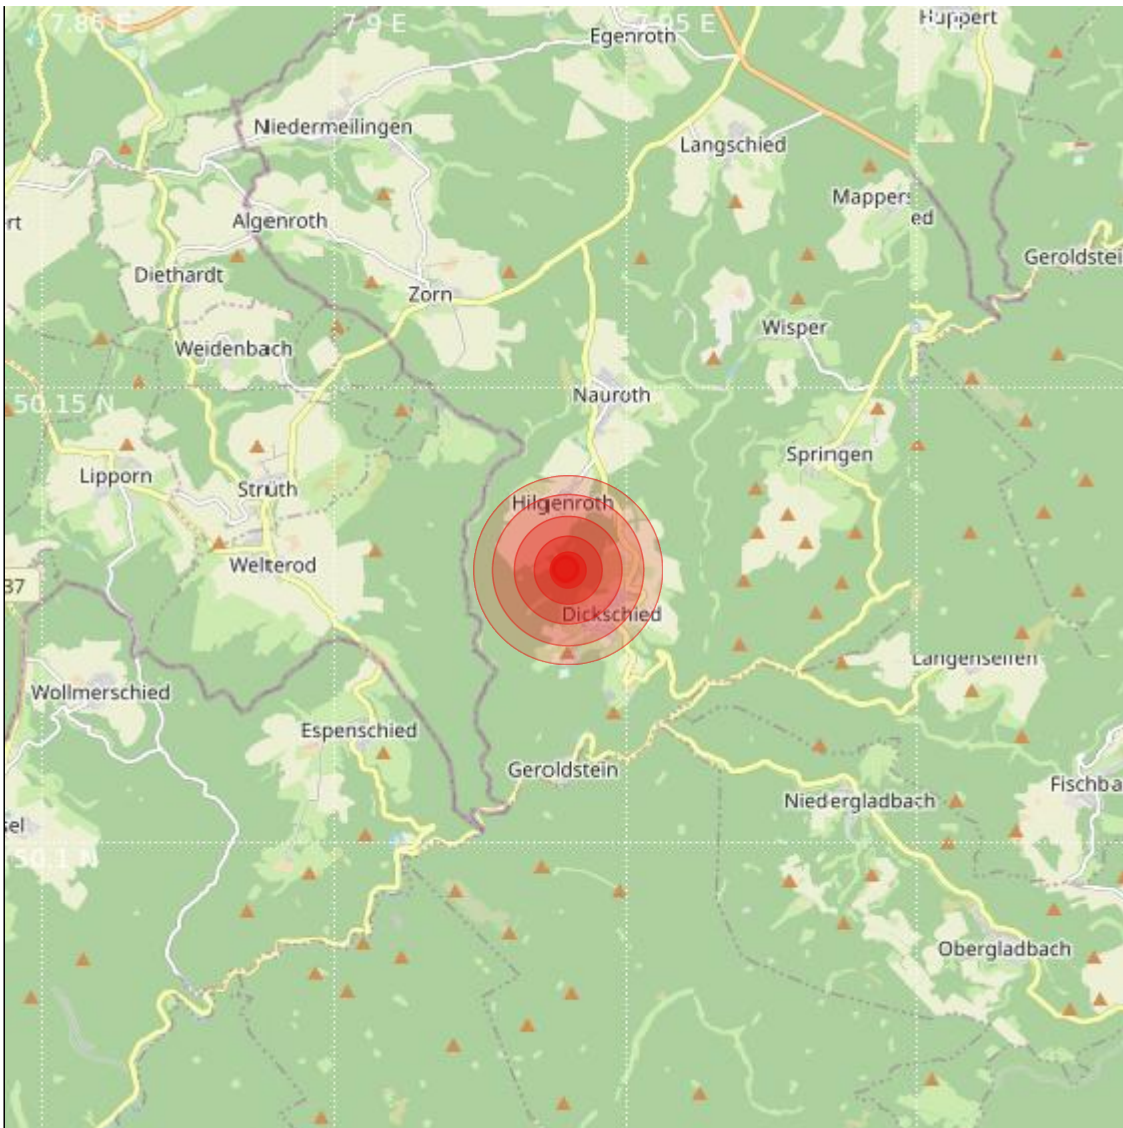

Datum:	03.05.2024	Uhrzeit:	04:23:59 Ortszeit (02:23:59.5 UTC)
Ort:	Bad Schwalbach		
Längengrad:	7.94	Breitengrad:	50.13
Tiefe:	15 km		
Magnitude:	0.5		
Lokalisierung:	manuell		

Geodaten von OpenStreetMap (www.openstreetmap.org), Lizenz ODBL, Karten Lizenz CC-BY-SA 2.0