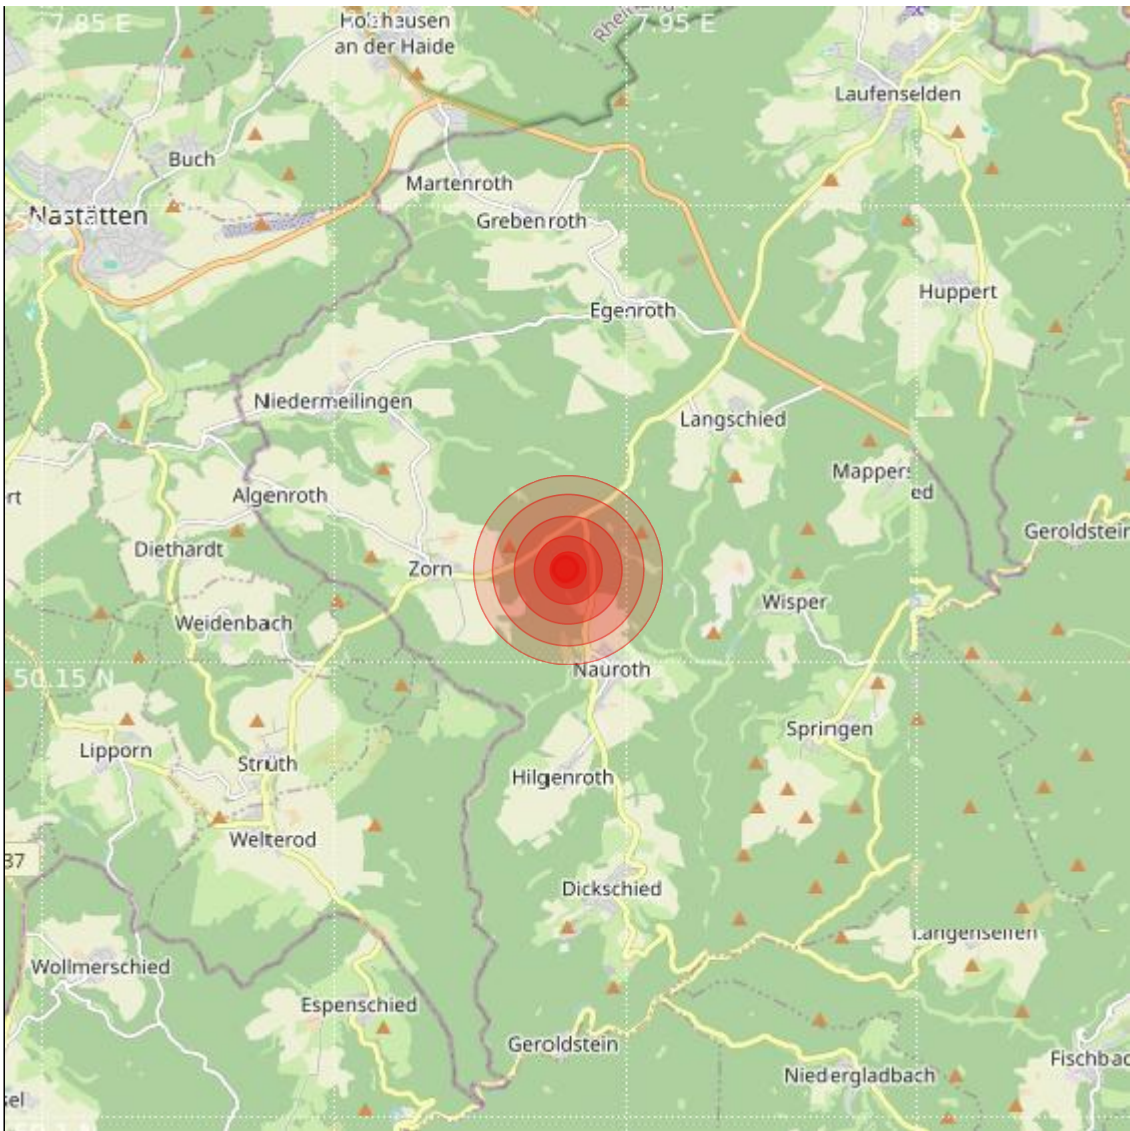

Datum:	06.05.2024	Uhrzeit:	00:36:18 Ortszeit (22:36:18.3 UTC)
Ort:	Bad Schwalbach		
Längengrad:	7.94	Breitengrad:	50.16
Tiefe:	10 km		
Magnitude:	-0.1		
Lokalisierung:	manuell		

Geodaten von OpenStreetMap (www.openstreetmap.org), Lizenz ODBL, Karten Lizenz CC-BY-SA 2.0