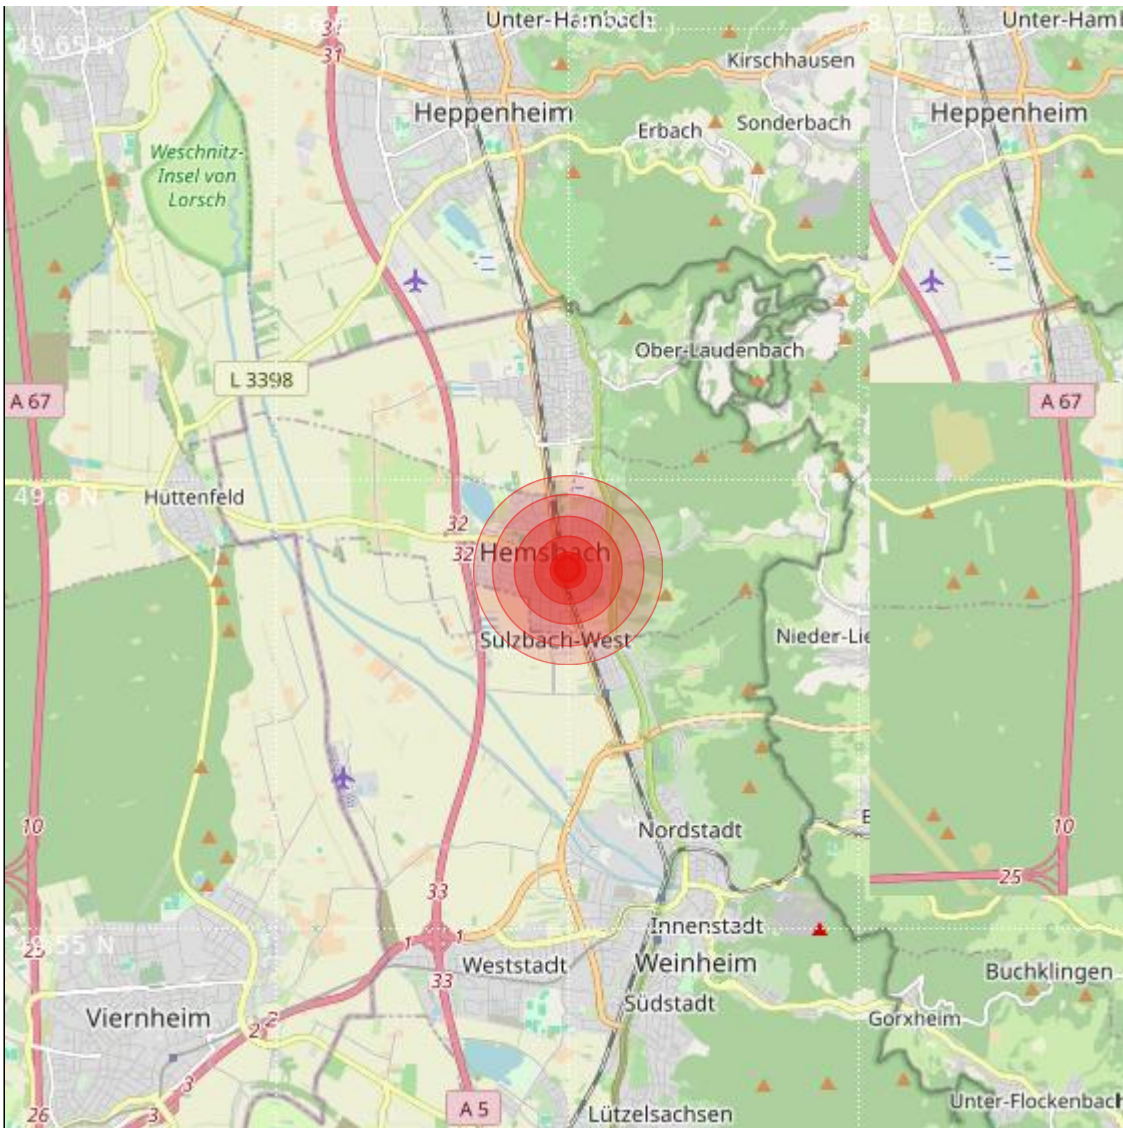

Datum:	10.05.2024	Uhrzeit:	13:36:49 Ortszeit (11:36:49.5 UTC)
Ort:	Hemsbach		
Längengrad:	8.65	Breitengrad:	49.59
Tiefe:	17 km		
Magnitude:	1.1		
Lokalisierung:	manuell		

Geodaten von OpenStreetMap (www.openstreetmap.org), Lizenz ODBL, Karten Lizenz CC-BY-SA 2.0