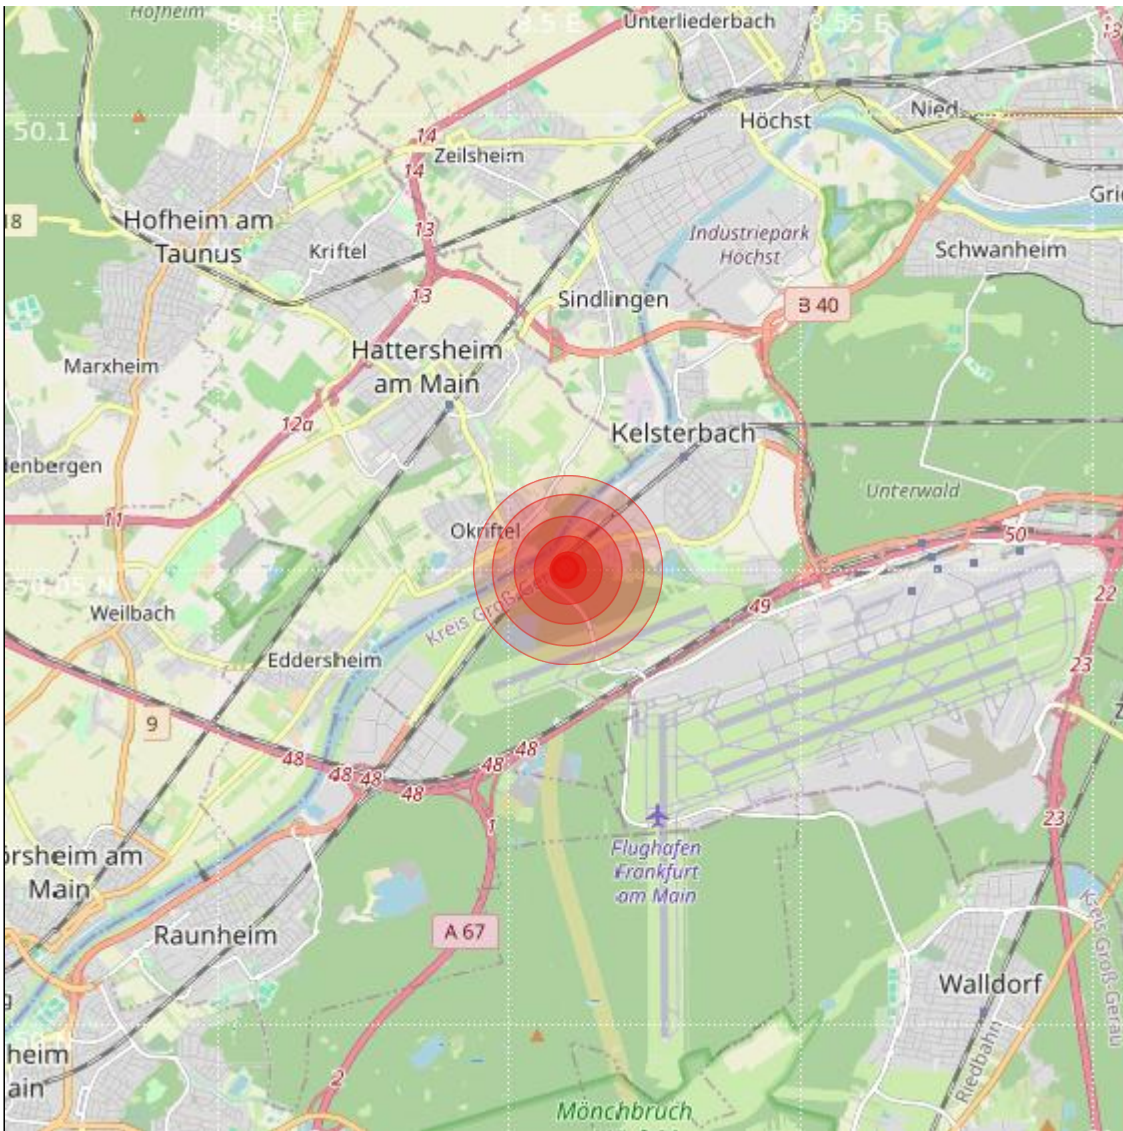

Datum:	18.05.2024	Uhrzeit:	01:42:16 Ortszeit (23:42:16.4 UTC)
Ort:	Kelsterbach		
Längengrad:	8.51	Breitengrad:	50.05
Tiefe:	3 km		
Magnitude:	0.7		
Lokalisierung:	automatisch		

Geodaten von OpenStreetMap (www.openstreetmap.org), Lizenz ODBL, Karten Lizenz CC-BY-SA 2.0