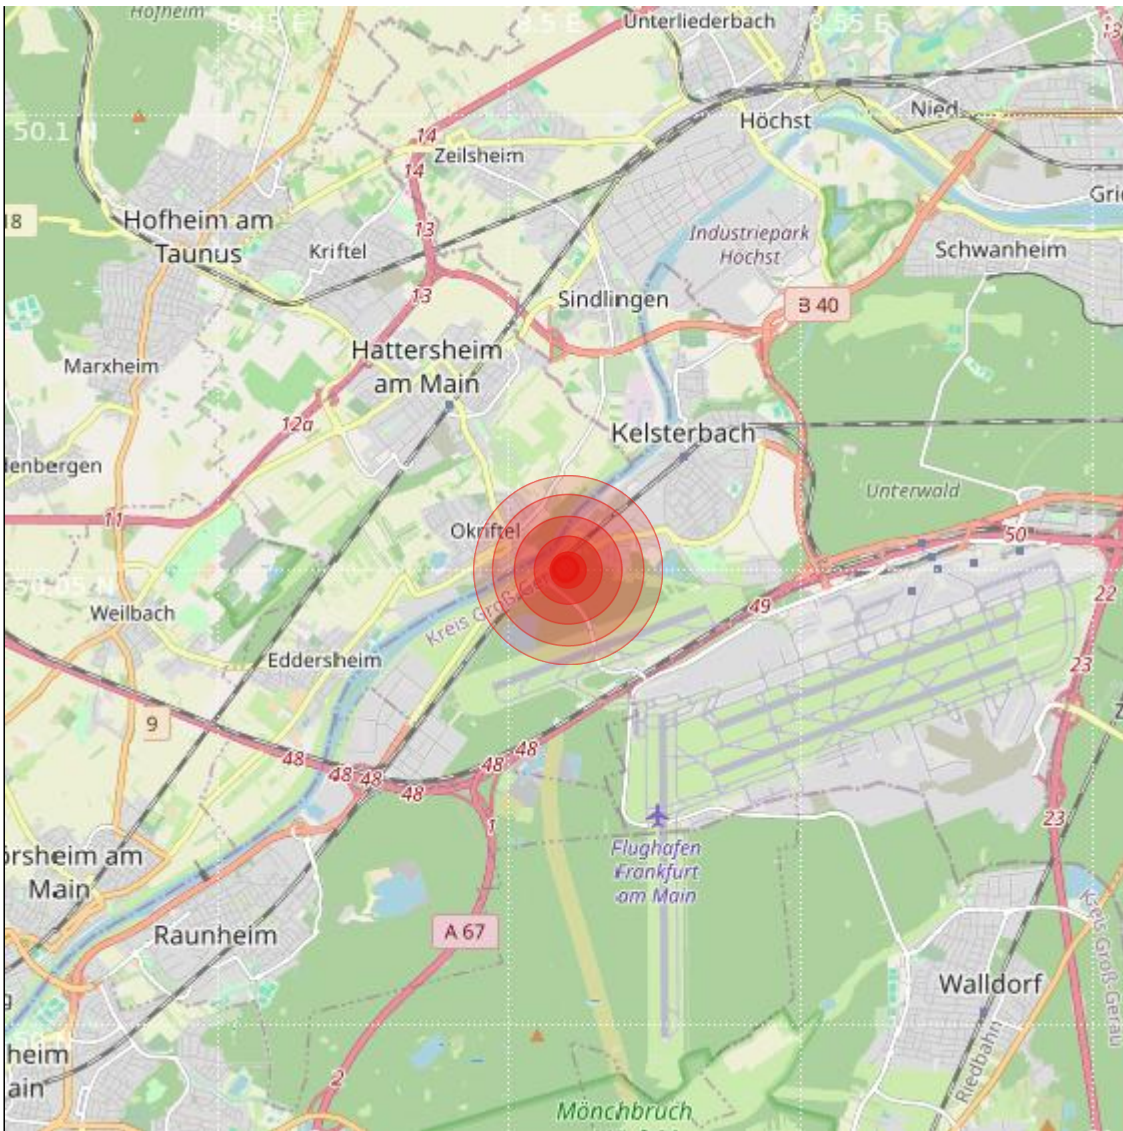

Datum:	18.05.2024	Uhrzeit:	02:42:51 Ortszeit (00:42:51.6 UTC)
Ort:	Kelsterbach		
Längengrad:	8.51	Breitengrad:	50.05
Tiefe:	4 km		
Magnitude:	2.2		
Lokalisierung:	automatisch		

Geodaten von OpenStreetMap (www.openstreetmap.org), Lizenz ODBL, Karten Lizenz CC-BY-SA 2.0