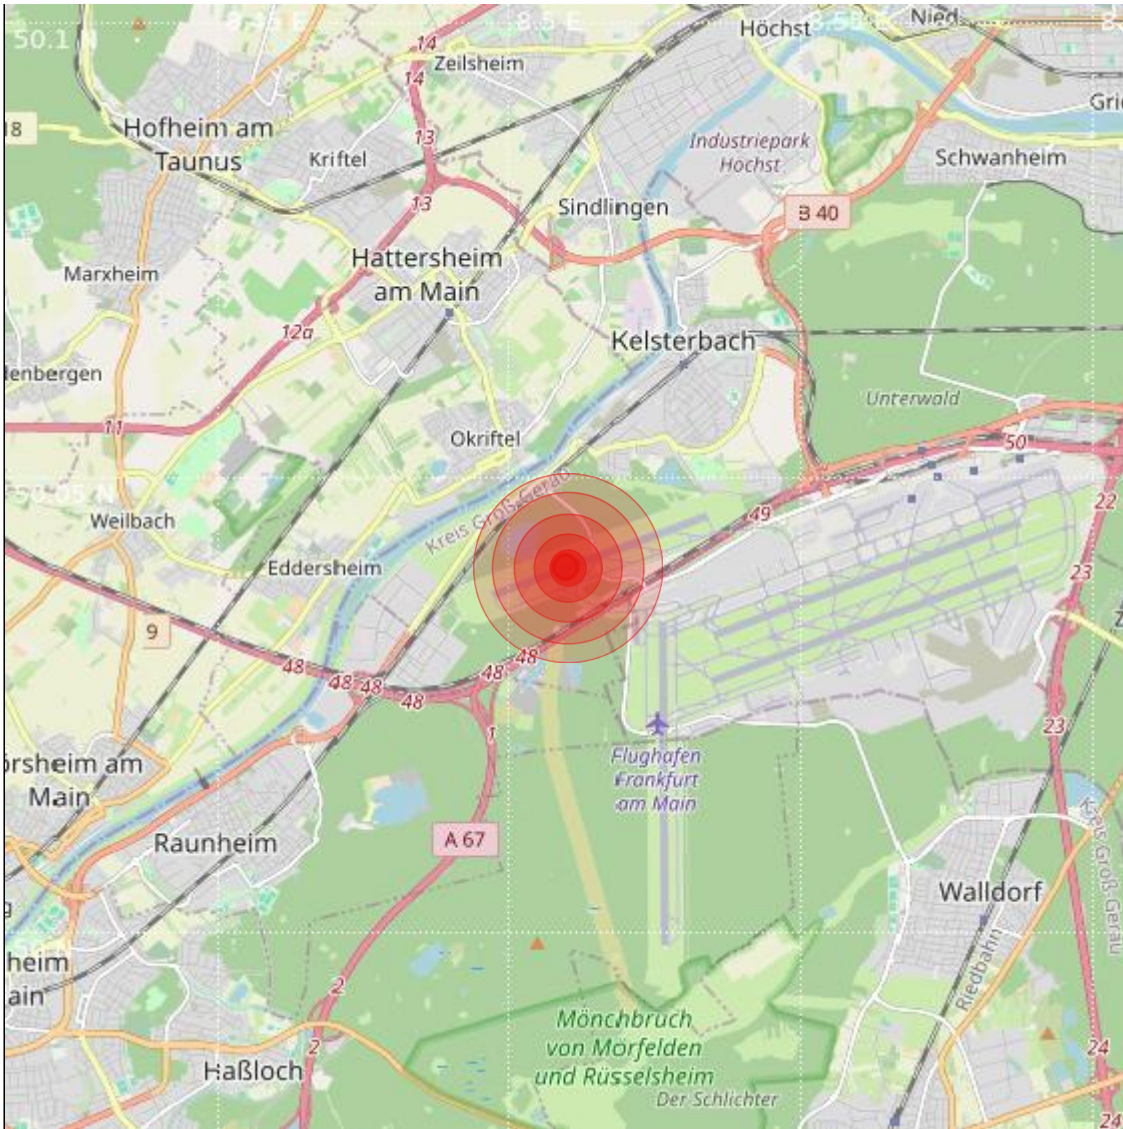

Datum:	18.05.2024	Uhrzeit:	02:45:10 Ortszeit (00:45:10.9 UTC)
Ort:	Kelsterbach		
Längengrad:	8.51	Breitengrad:	50.04
Tiefe:	3 km		
Magnitude:	0.6		
Lokalisierung:	automatisch		

Geodaten von OpenStreetMap (www.openstreetmap.org), Lizenz ODBL, Karten Lizenz CC-BY-SA 2.0