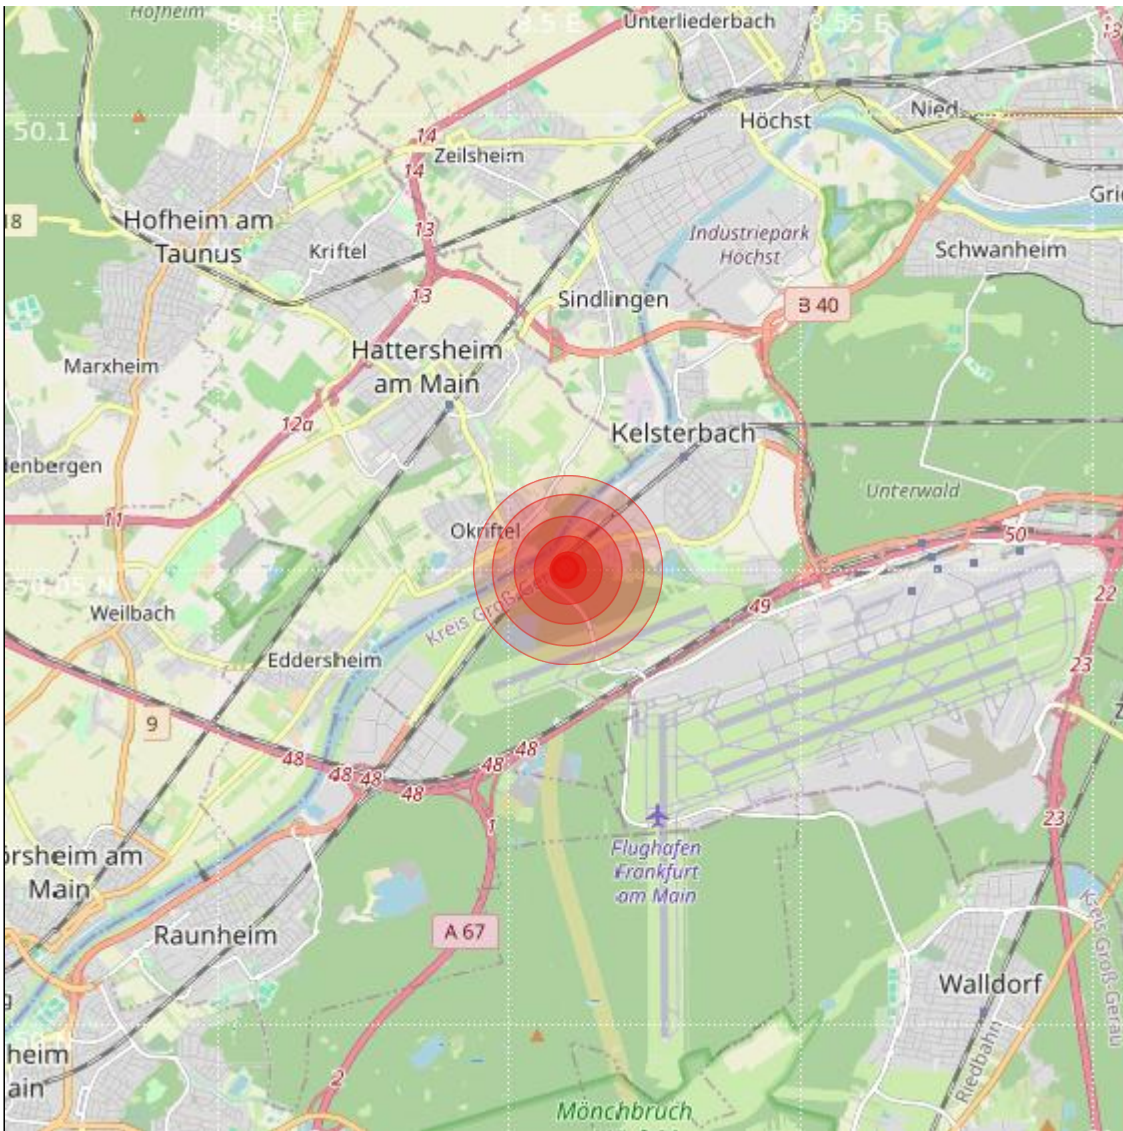

Datum:	18.05.2024	Uhrzeit:	02:46:20 Ortszeit (00:46:20.9 UTC)
Ort:	Kelsterbach		
Längengrad:	8.51	Breitengrad:	50.05
Tiefe:	3 km		
Magnitude:	1.4		
Lokalisierung:	automatisch		

Geodaten von OpenStreetMap (www.openstreetmap.org), Lizenz ODBL, Karten Lizenz CC-BY-SA 2.0