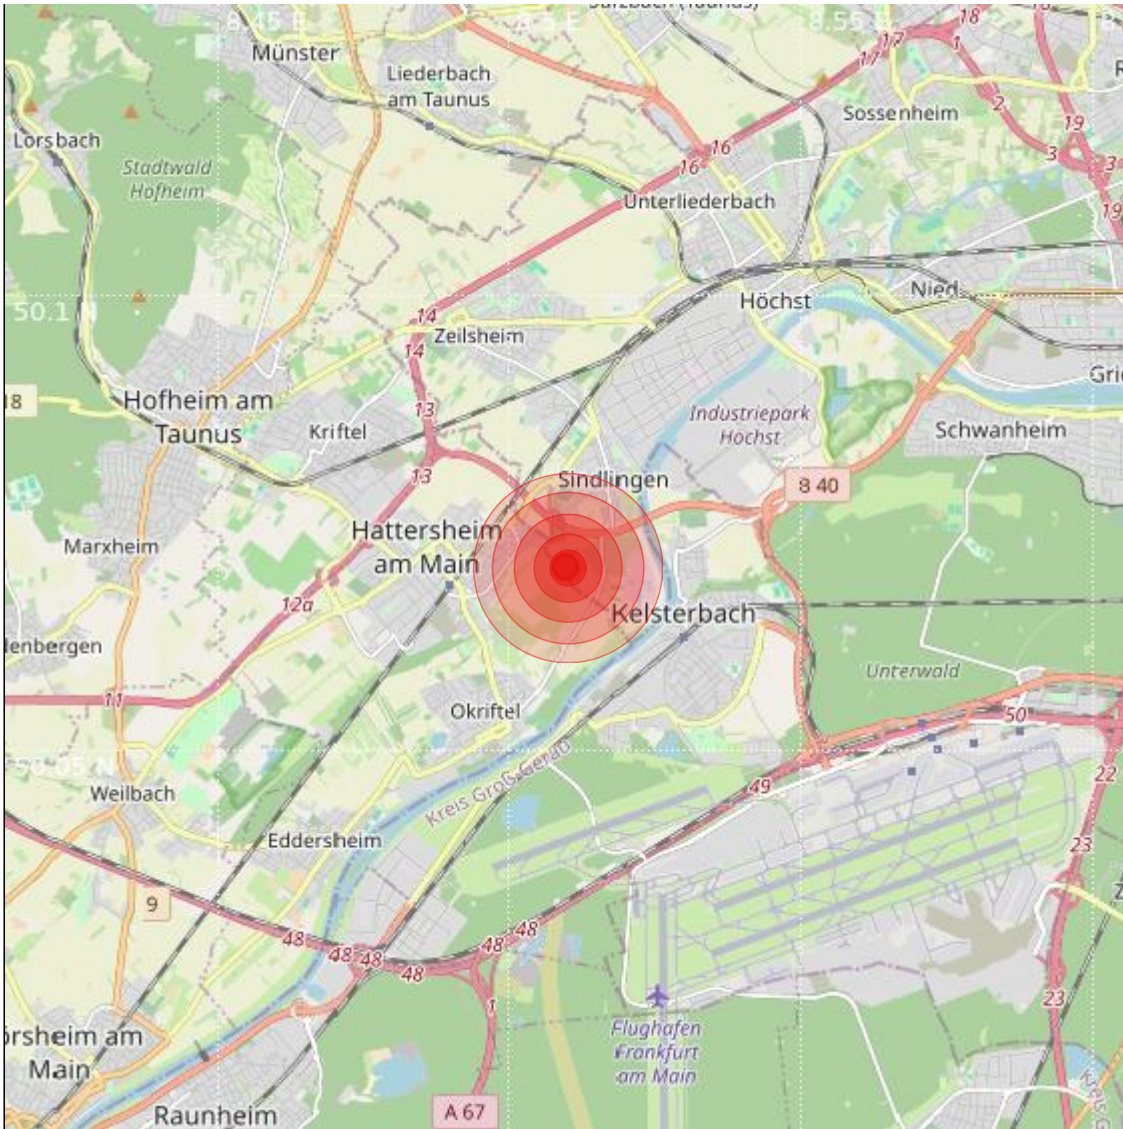

Datum:	18.05.2024	Uhrzeit:	02:50:17 Ortszeit (00:50:17.1 UTC)
Ort:	Kelsterbach		
Längengrad:	8.51	Breitengrad:	50.07
Tiefe:	1 km		
Magnitude:	1.2		
Lokalisierung:	automatisch		

Geodaten von OpenStreetMap (www.openstreetmap.org), Lizenz ODBL, Karten Lizenz CC-BY-SA 2.0