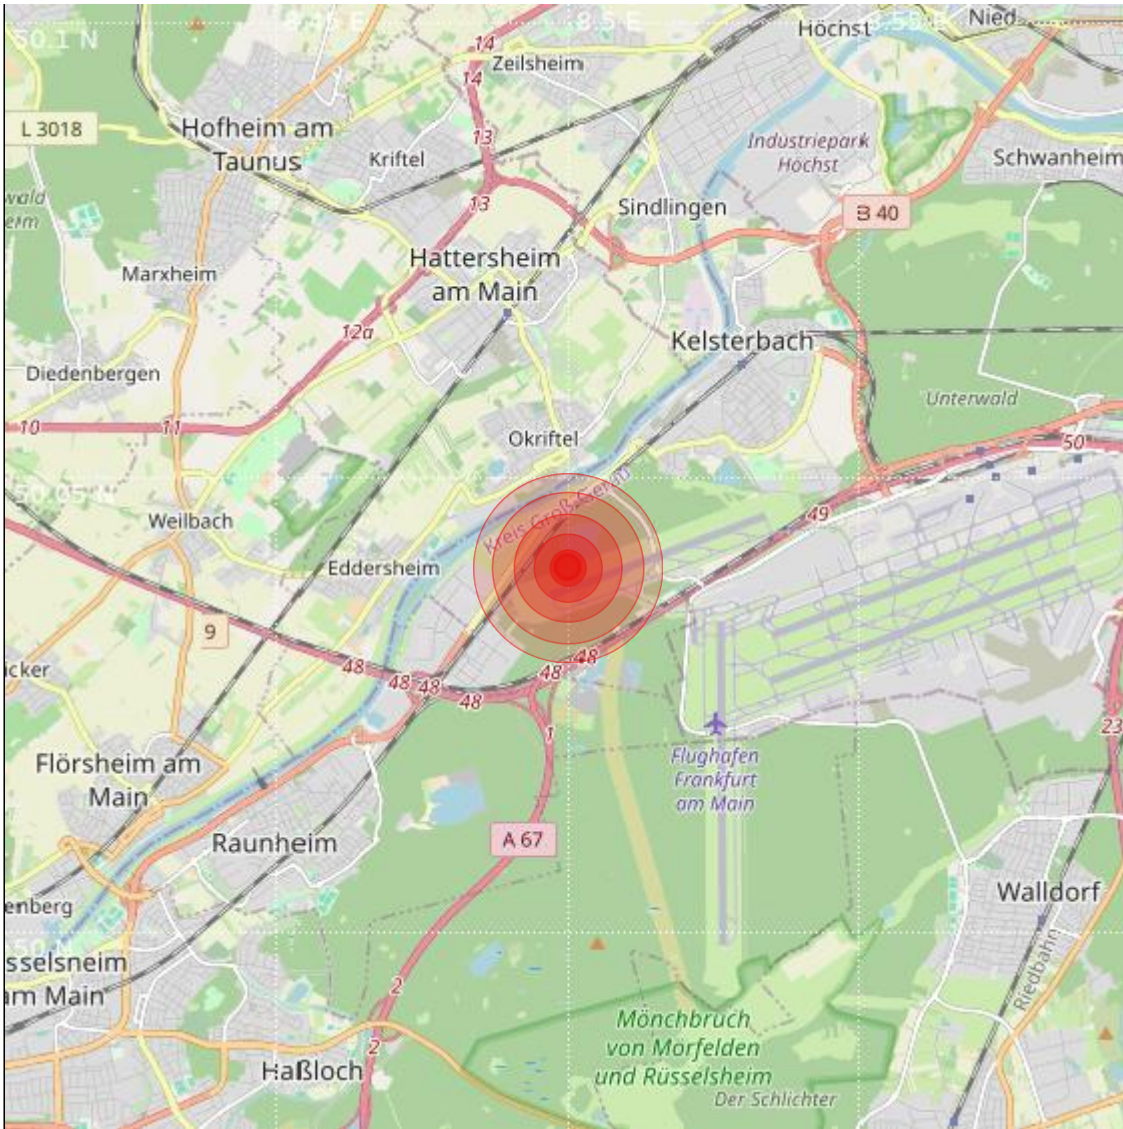

Datum:	18.05.2024	Uhrzeit:	02:52:26 Ortszeit (00:52:26.3 UTC)
Ort:	Kelsterbach		
Längengrad:	8.50	Breitengrad:	50.04
Tiefe:	1 km		
Magnitude:	0.5		
Lokalisierung:	automatisch		

Geodaten von OpenStreetMap (www.openstreetmap.org), Lizenz ODBL, Karten Lizenz CC-BY-SA 2.0