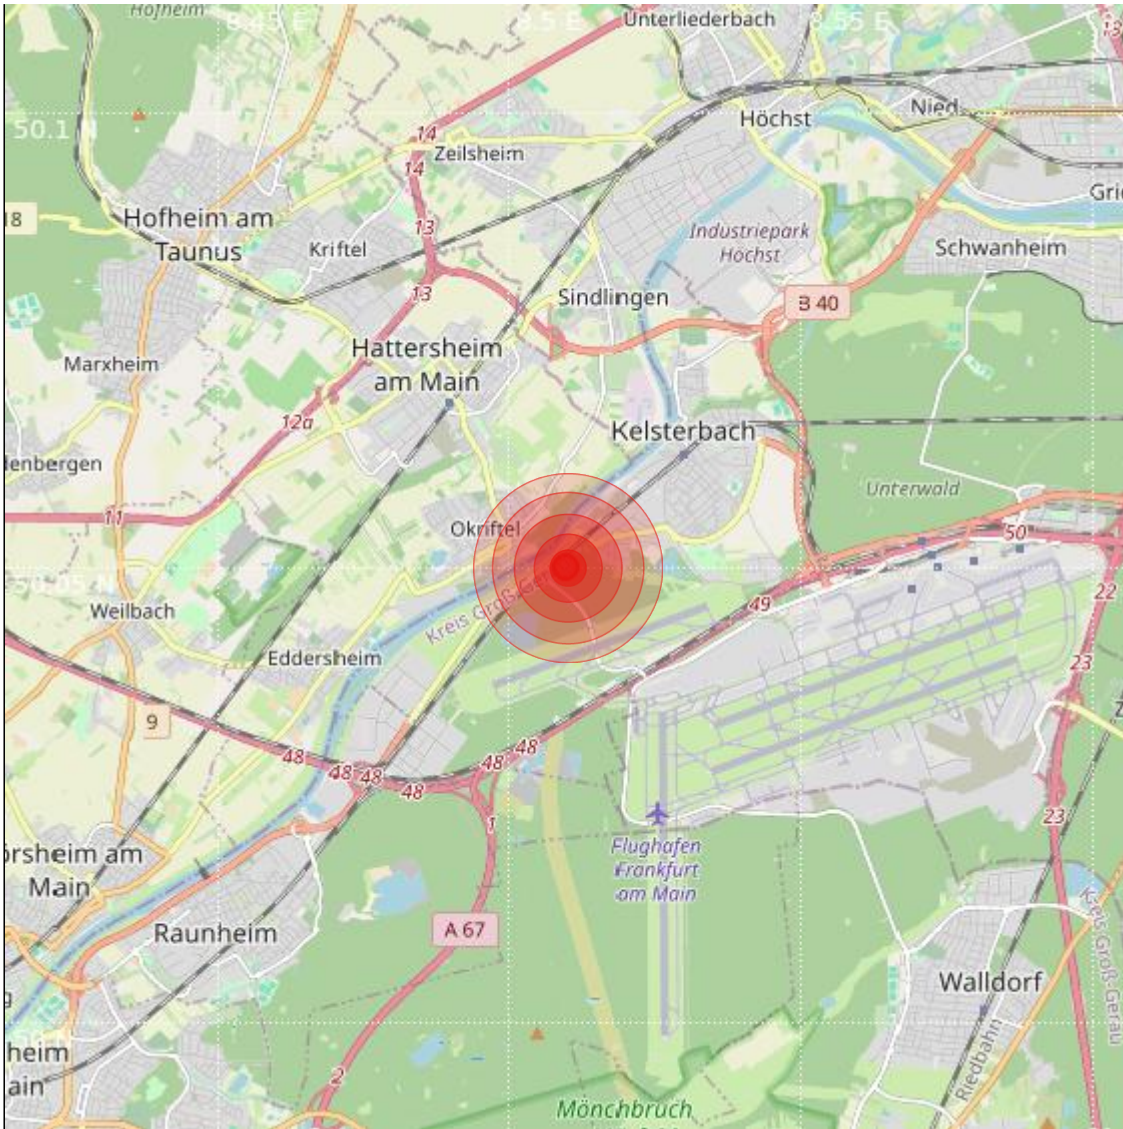

Datum:	18.05.2024	Uhrzeit:	02:53:35 Ortszeit (00:53:35.6 UTC)
Ort:	Kelsterbach		
Längengrad:	8.51	Breitengrad:	50.05
Tiefe:	3 km		
Magnitude:	1.2		
Lokalisierung:	automatisch		

Geodaten von OpenStreetMap (www.openstreetmap.org), Lizenz ODBL, Karten Lizenz CC-BY-SA 2.0