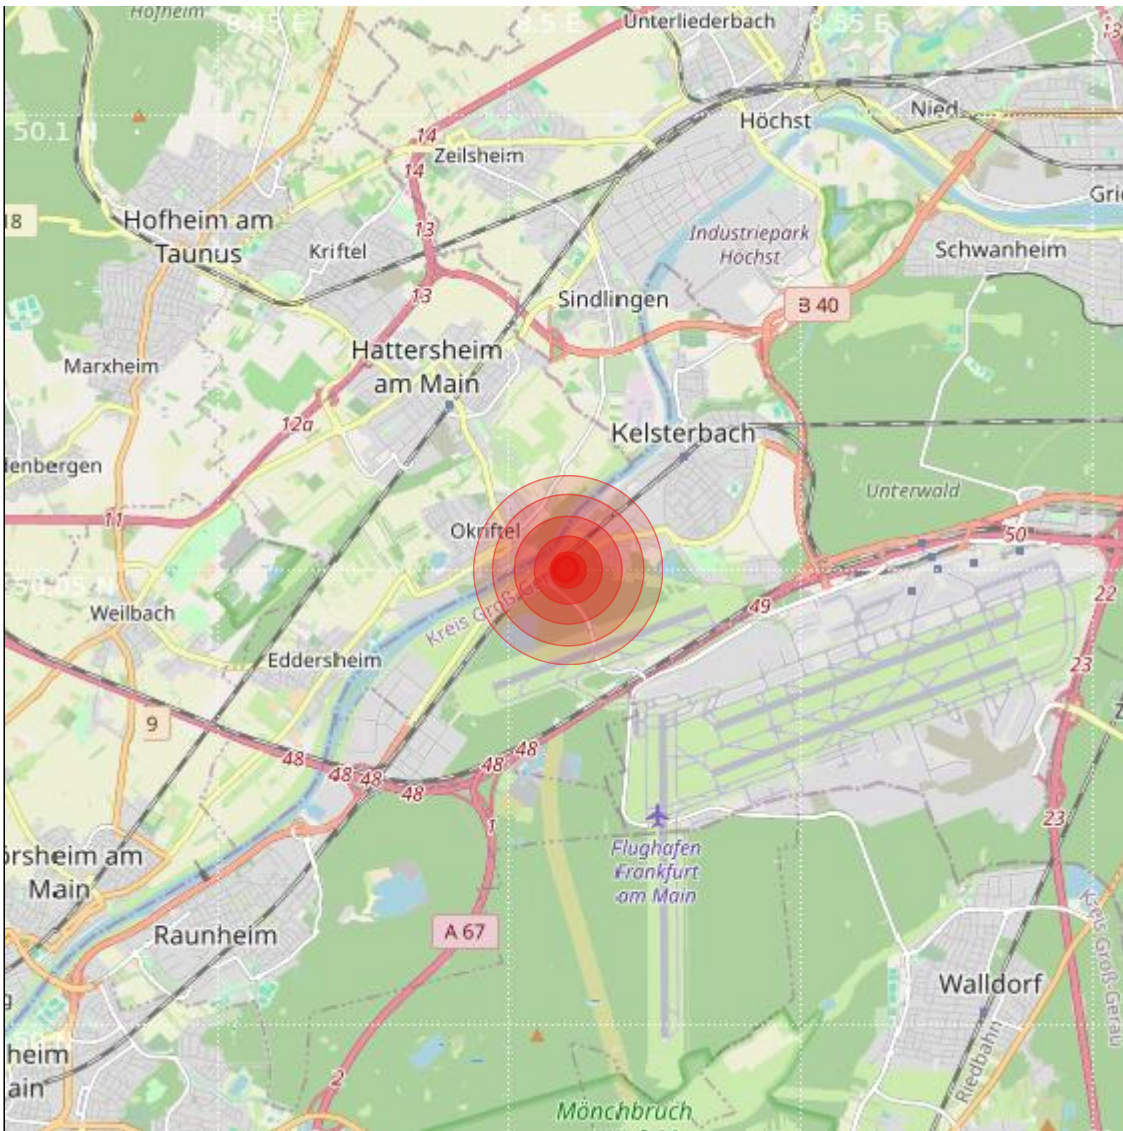

Datum:	18.05.2024	Uhrzeit:	02:56:35 Ortszeit (00:56:35.2 UTC)
Ort:	Kelsterbach		
Längengrad:	8.51	Breitengrad:	50.05
Tiefe:	3 km		
Magnitude:	1.4		
Lokalisierung:	automatisch		

Geodaten von OpenStreetMap (www.openstreetmap.org), Lizenz ODBL, Karten Lizenz CC-BY-SA 2.0