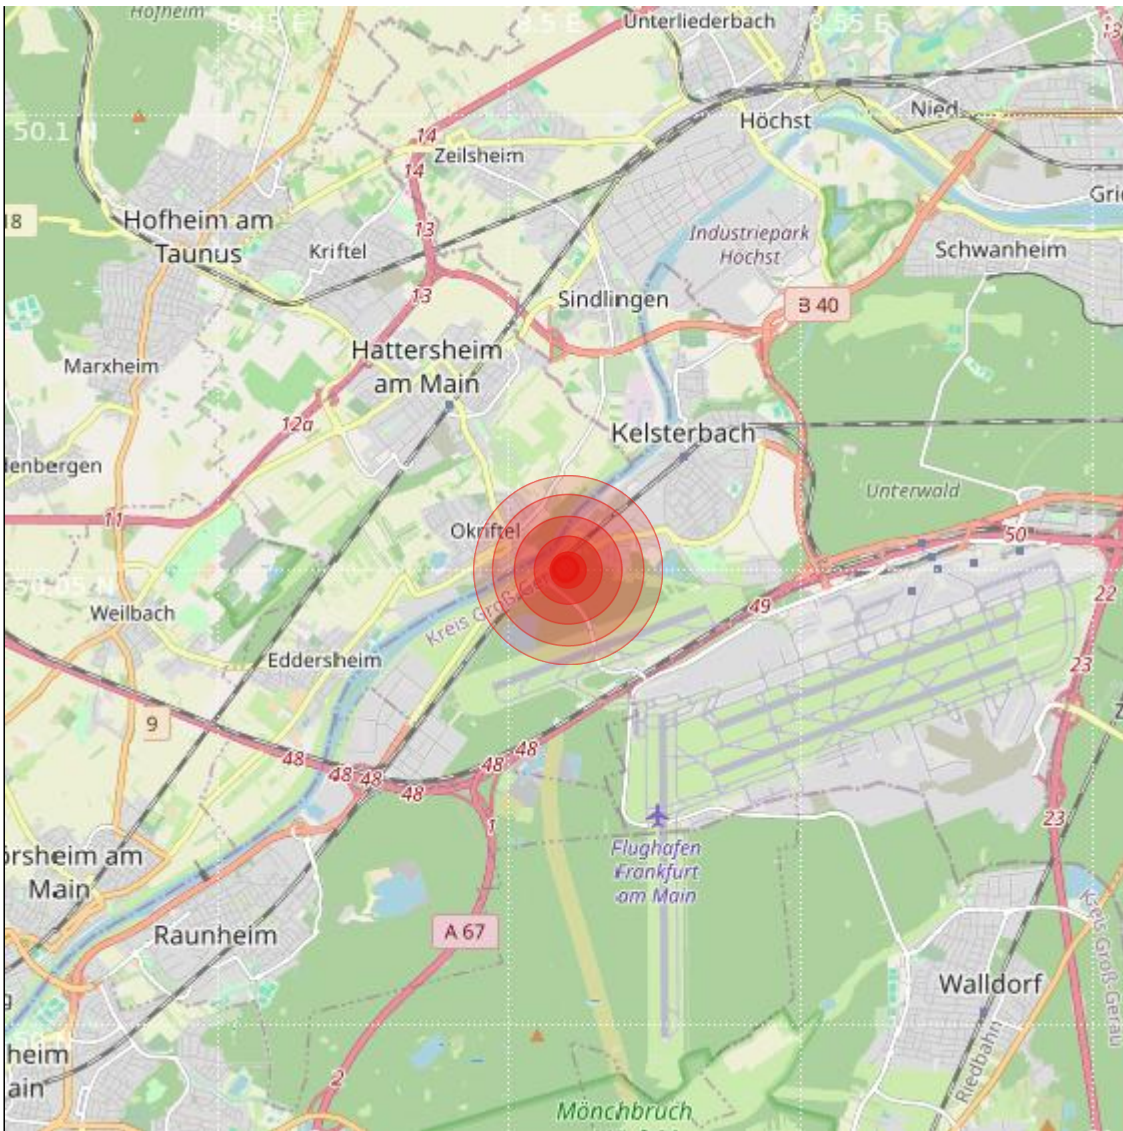

Datum:	18.05.2024	Uhrzeit:	02:59:21 Ortszeit (00:59:21.4 UTC)
Ort:	Kelsterbach		
Längengrad:	8.51	Breitengrad:	50.05
Tiefe:	4 km		
Magnitude:	1.8		
Lokalisierung:	automatisch		

Geodaten von OpenStreetMap (www.openstreetmap.org), Lizenz ODBL, Karten Lizenz CC-BY-SA 2.0