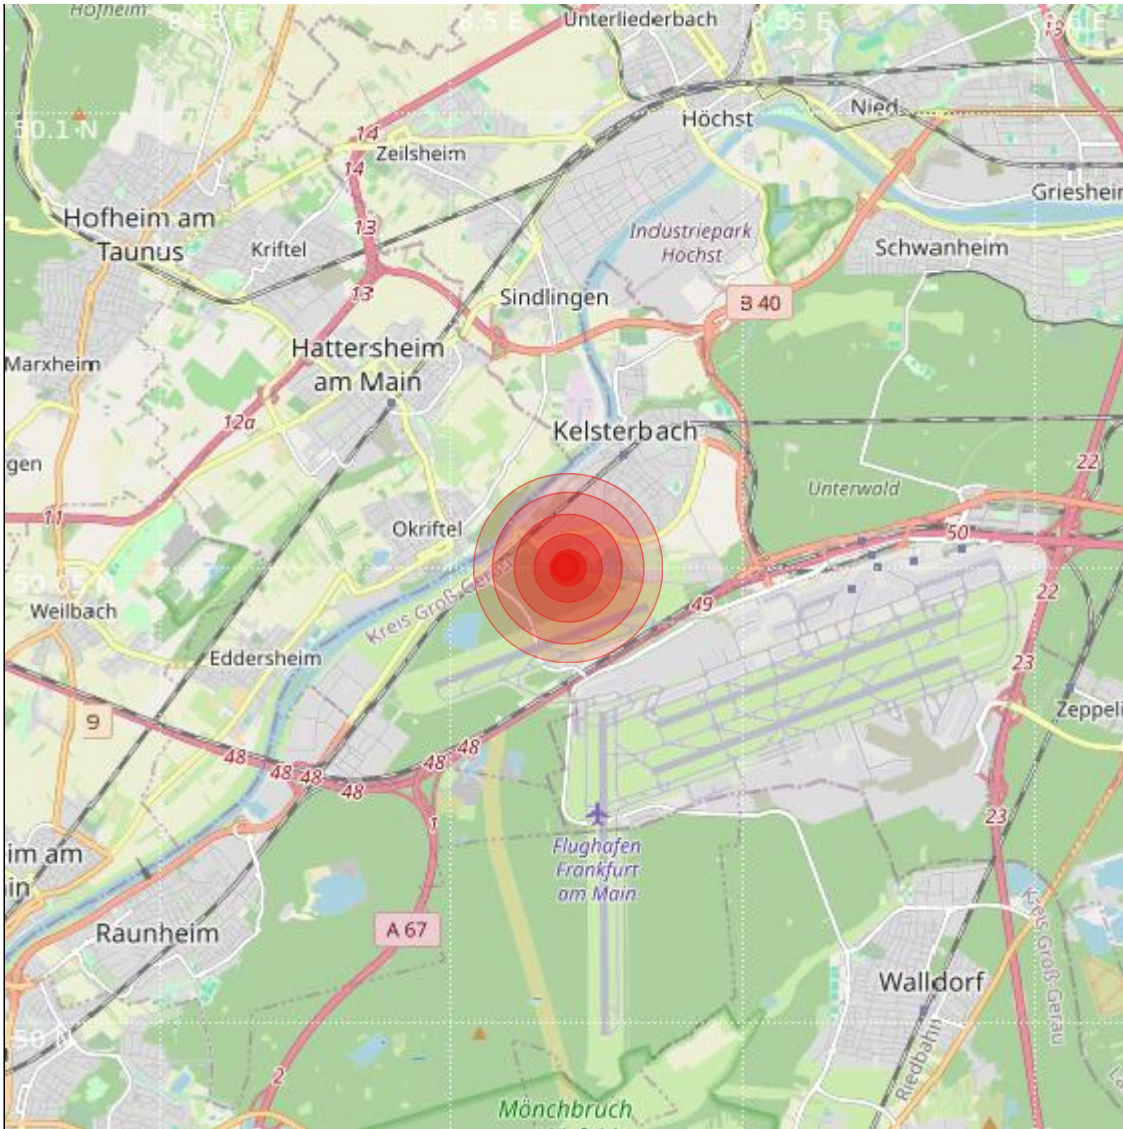

Datum:	18.05.2024	Uhrzeit:	04:54:34 Ortszeit (02:54:34.3 UTC)
Ort:	Kelsterbach		
Längengrad:	8.52	Breitengrad:	50.05
Tiefe:	4 km		
Magnitude:	0.9		
Lokalisierung:	automatisch		

Geodaten von OpenStreetMap (www.openstreetmap.org), Lizenz ODBL, Karten Lizenz CC-BY-SA 2.0