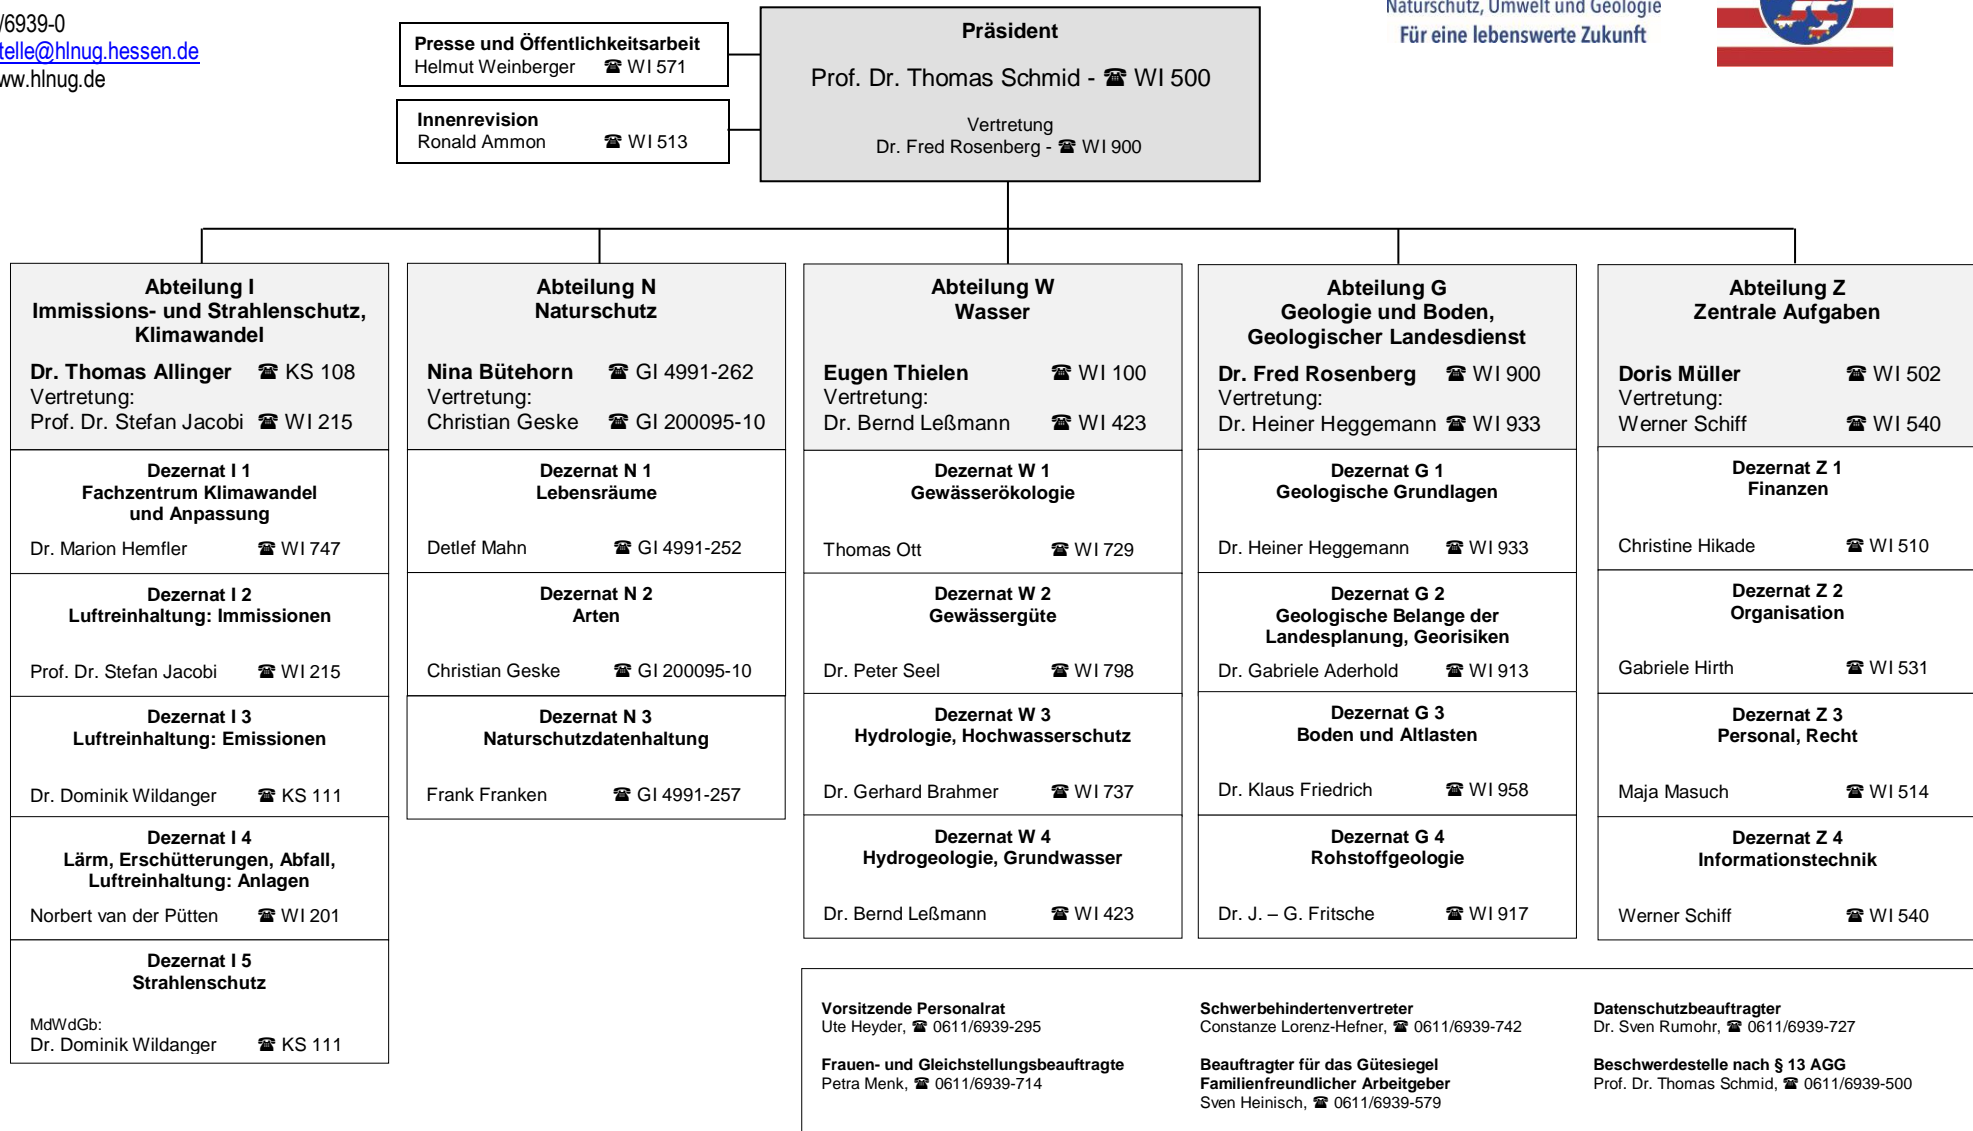

Organisationsplan – 26.11.2018

Hessisches Landesamt für
Naturschutz, Umwelt und Geologie
Rheingastr. 186 • 65203 Wiesbaden

☎ 0611/6939-0
✉ poststelle@hlnug.hessen.de
<https://www.hlnug.de>

Hessisches Landesamt für
Naturschutz, Umwelt und Geologie
Für eine lebenswerte Zukunft

Außenstellen:

Kassel
Ludwig-Mond-Str. 33
Ludwig-Mond-Str. 43
34121 Kassel
☎ 0561/2000-0

Gießen
Europastraße 10-12
☎ 0641/4991-0
Netanyastraße 5
☎ 0641/200095-0
35394 Gießen

Darmstadt
Kasinostraße 60
64293 Darmstadt
☎ 06151/9279-0

Landessammelstelle Roßberg
Im Forst
35085 Ebsdorfergrund
☎ 06424/1316

Bohrkernlager Limbach
Forsthausstraße 7
65510 Hünstetten-Limbach
☎ 06126/9351-0

Bohrkernlager Strichen
Leistenbachstraße
65606 Villmar-Aumenau
☎ 06474/234

Eichhof
Schlossstraße 7
36251 Bad Hersfeld
☎ 06621/9228-17