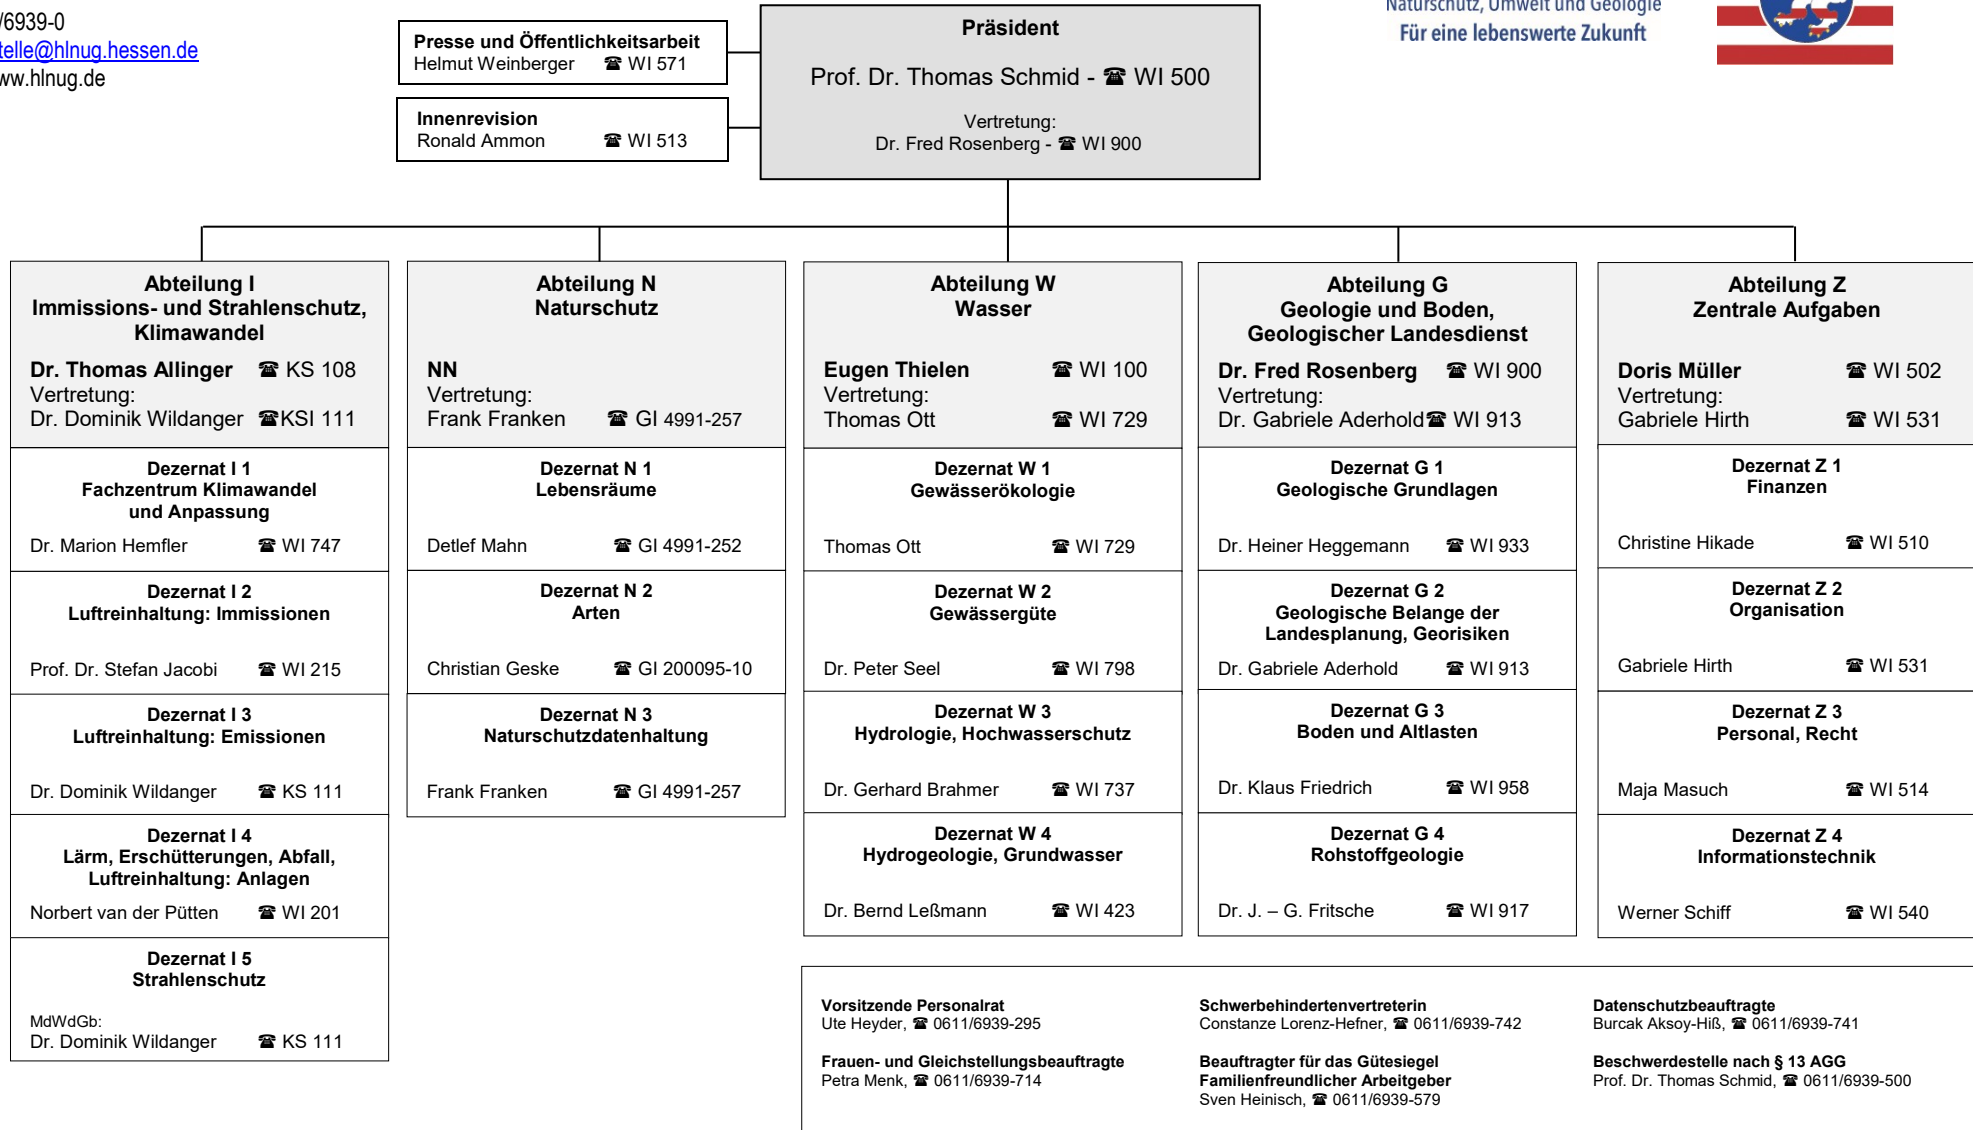

Organisationsplan – 01.04.2019

Hessisches Landesamt für
Naturschutz, Umwelt und Geologie
Rheingastr. 186 • 65203 Wiesbaden

☎ 0611/6939-0
✉ poststelle@hlnug.hessen.de
<https://www.hlnug.de>

Außenstellen:

Kassel
Ludwig-Mond-Str. 33
Ludwig-Mond-Str. 43
34121 Kassel
☎ 0561/2000-0

Gießen
Europastraße 10-12
☎ 0641/4991-0
Netanyastraße 5
☎ 0641/200095-0
35394 Gießen

Darmstadt
Kasinostraße 60
64293 Darmstadt
☎ 06151/9279-0

Landessammelstelle Roßberg
Im Forst
35085 Ebsdorfergrund
☎ 06424/1316

Bohrkernlager Limbach
Forsthausstraße 7
65510 Hünstetten-Limbach
☎ 06126/9351-0

Bohrkernlager Strichen
Leistenbachstraße
65606 Villmar-Aumenau
☎ 06474/234

Eichhof
Schlossstraße 7
36251 Bad Hersfeld
☎ 06621/9228-17