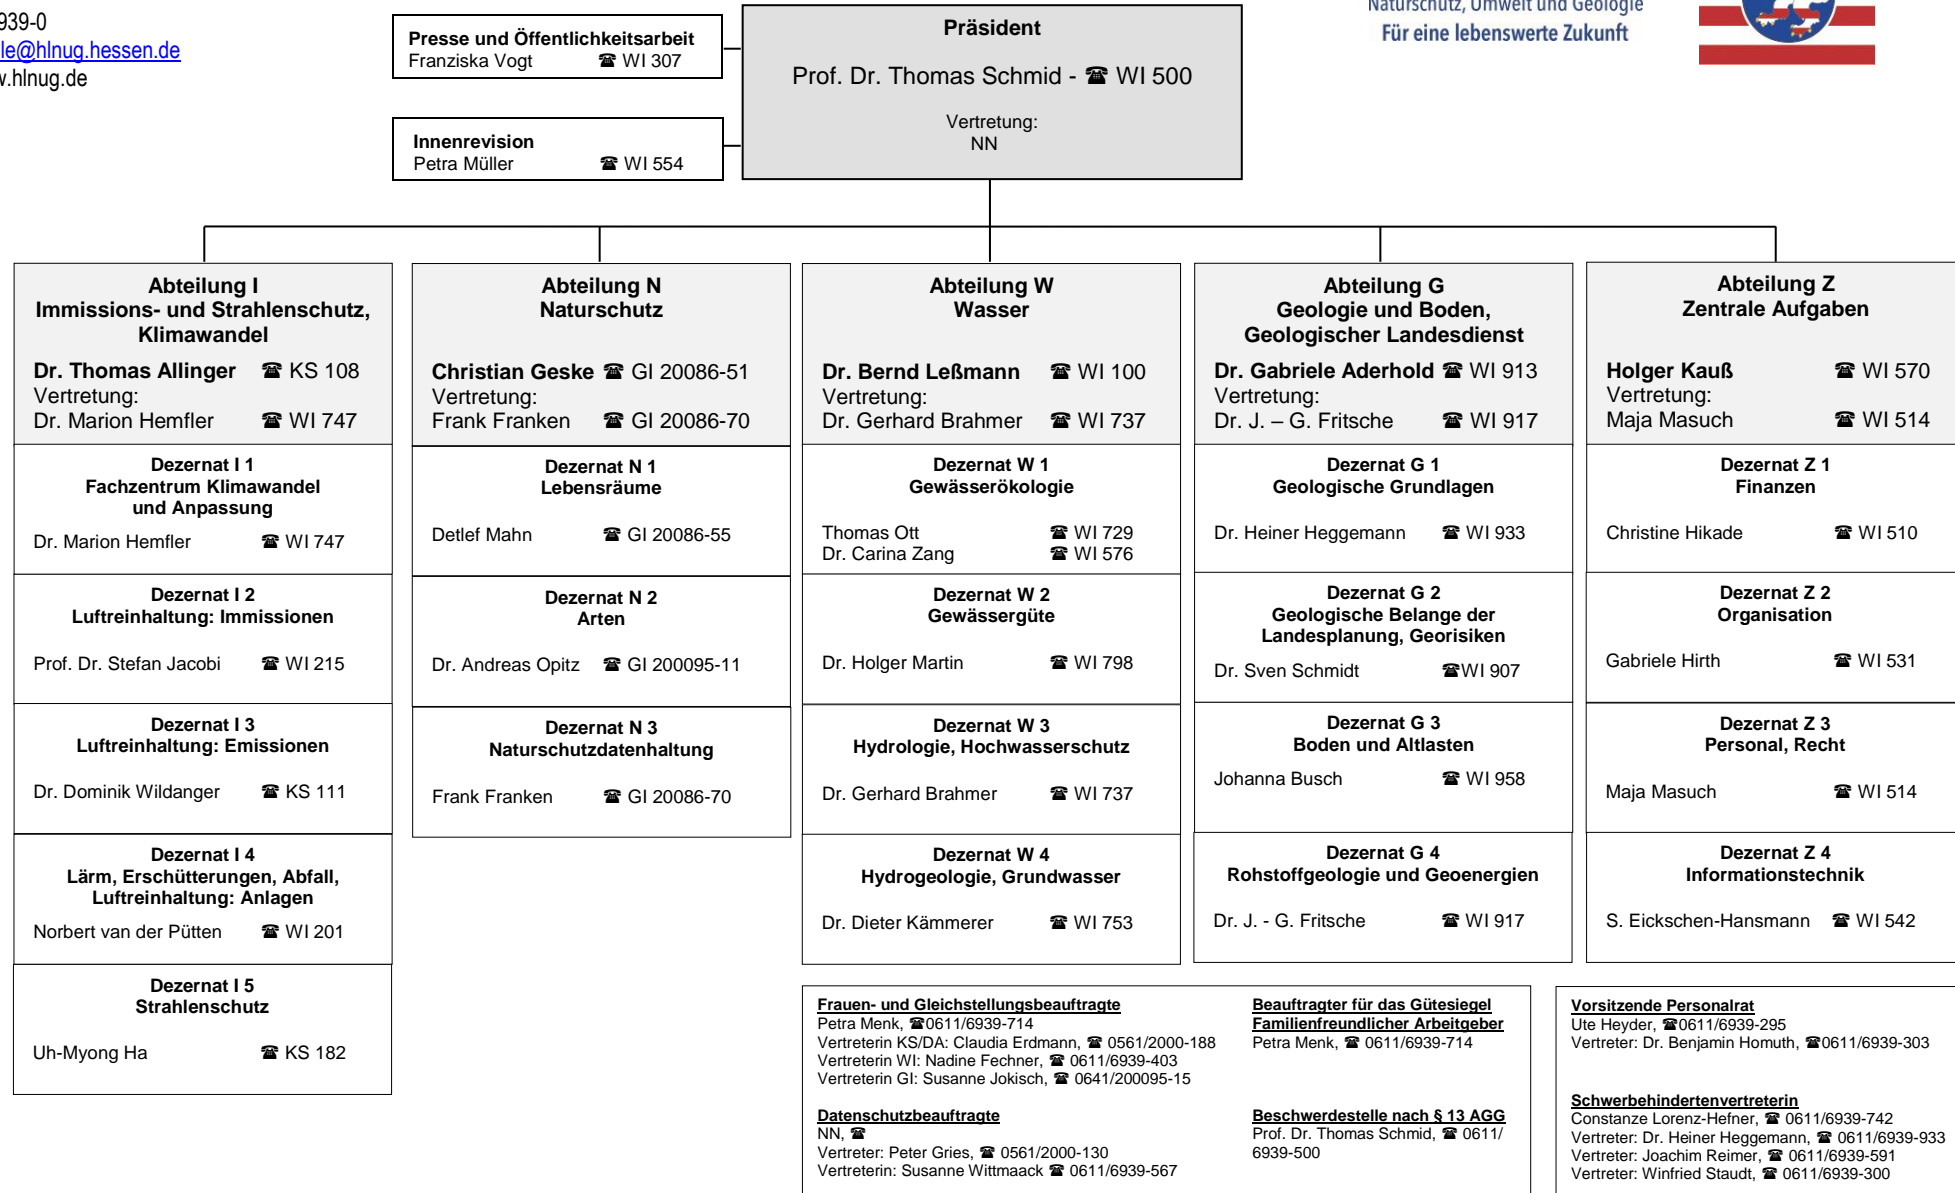

Organisationsplan – 14.10.2021

Hessisches Landesamt für
Naturschutz, Umwelt und Geologie
Rheingastr. 186 • 65203 Wiesbaden

☎ 0611/6939-0
✉ poststelle@hlnug.hessen.de
<https://www.hlnug.de>

Hessisches Landesamt für
Naturschutz, Umwelt und Geologie
Für eine lebenswerte Zukunft

Außenstellen:

Kassel
Ludwig-Mond-Str. 33
Ludwig-Mond-Str. 43
34121 Kassel
☎ 0561/2000-0

Gießen
Europastraße 10-12
☎ 0641/4991-0
Netanyastraße 5
☎ 0641/200095-0
35394 Gießen

Darmstadt
Kasinostraße 60
64293 Darmstadt
☎ 06151/9279-0

Landessammelstelle Roßberg
Am Eisenberg 1
35085 Ebsdorfergrund
☎ 06424/1316

Bohrkernlager Limbach
Forsthausstraße 7
65510 Hünstetten-Limbach
☎ 06126/9351-0

Bohrkernlager Strichen
Leistenbachstraße
65606 Villmar-Aumenau
☎ 06474/234

Eichhof
Schlossstraße 7
36251 Bad Hersfeld
☎ 06621/9228-17