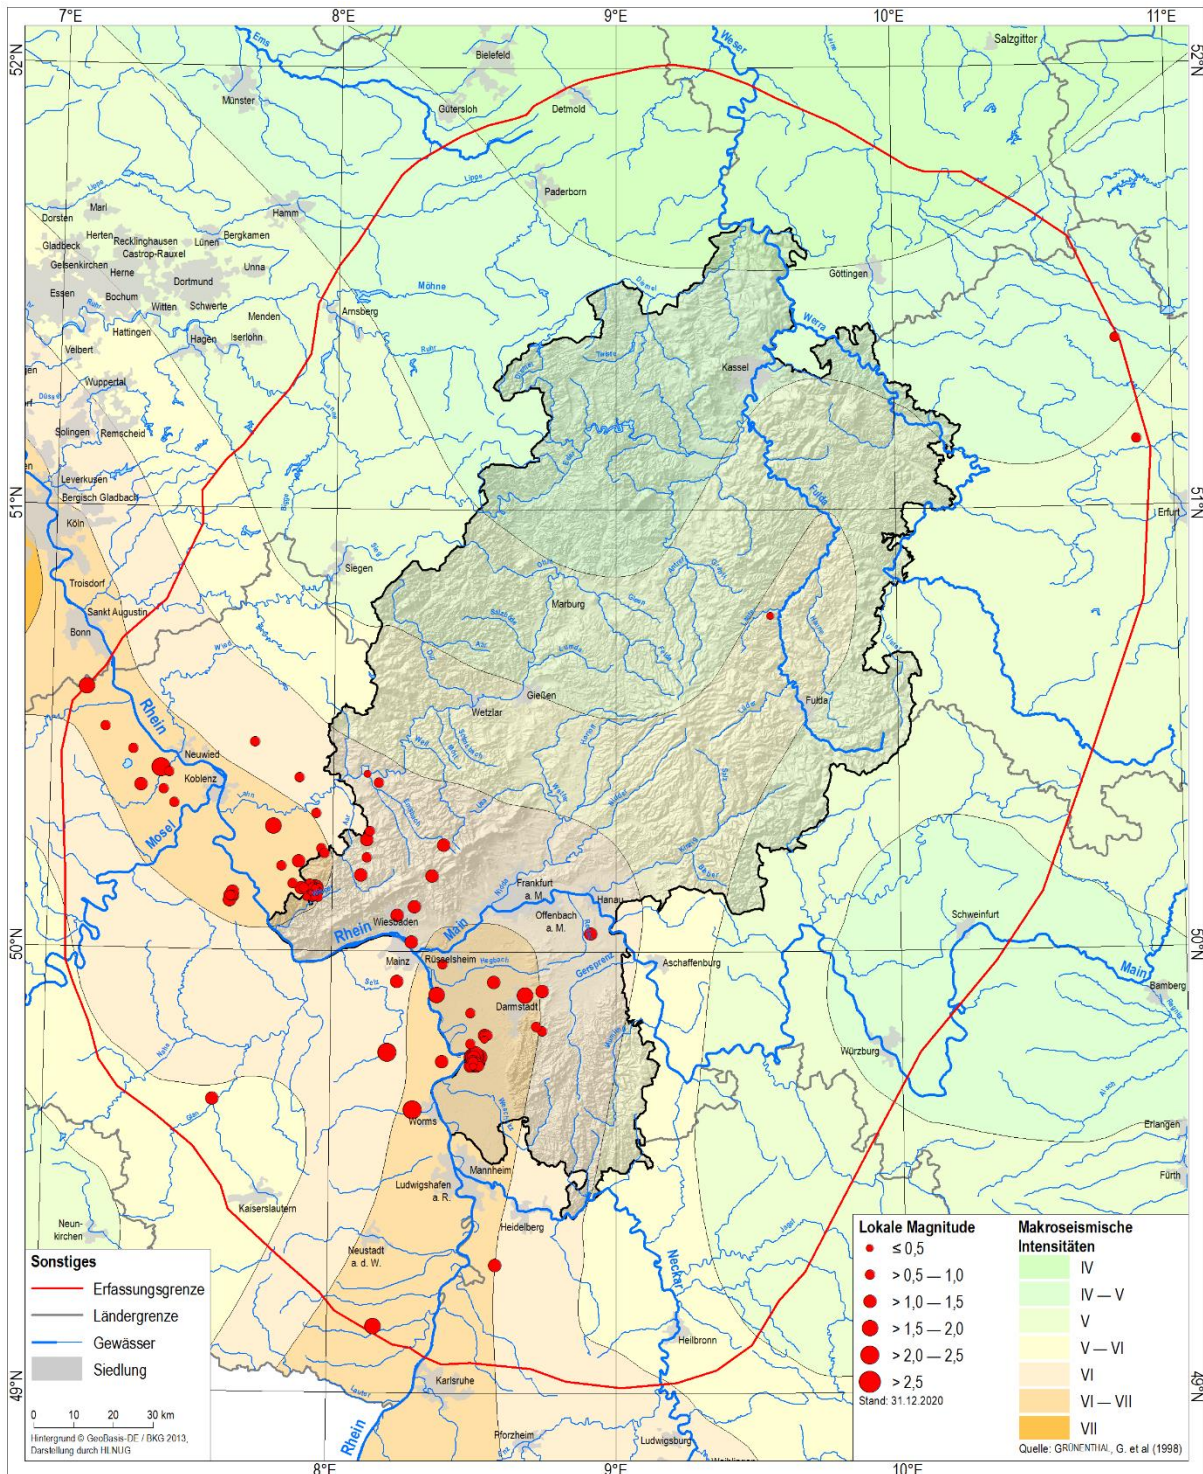

Jahresbericht Hessischer Erdbebendienst (HED) 2020

In 2020 wurden 138 natürliche seismische Ereignisse vom Hessischen Erdbebendienst registriert (siehe Tabelle 1). Vom Erdbebendienst automatisch erfasste Ereignisse gab es einige hundert mehr. Es muss hier aber zwischen automatisch registrierten Ereignissen, manuell ausgewerteten und bestätigten Ereignissen unterschieden werden. Von den Ereignissen, die von der Auswerteautomatik registriert werden, sind die Steinbruchsprengungen abziehen, die nicht in der Tabelle aufgeführt werden, sowie Fernbeben und andere Artefakte, die nicht immer auszuschließen sind. Übrig bleiben dann die natürlichen seismischen Ereignisse.

Im Jahr 2020 gab es folgende Erdbebenschwerpunkte:

- An der Grenze zu Rheinland-Pfalz bei Bad Schwalbach bebte die Erde 46-mal (mit einer Maximalmagnitude von $M_L=1,6$). Diese Region ist seit mehreren Jahren vermehrt mit einer großen Anzahl an schwachen Erdbeben aktiv.
- Eine weitere Anhäufung an Ereignissen, insgesamt 31, wurde im Oberrheingraben bei Gernsheim registriert. Von diesen Erdbeben waren einige im näheren Umkreis von wenigen Personen verspürt worden.
- Weitere Erdbeben wurden im Oberrheingraben, im Mittelrheintal, bei Ober-Ramstadt, bei Darmstadt, im Hintertaunus und im Bereich Wiesbaden/Mainz lokalisiert.

Auf der Karte (Abbildung 1) sind die 138 im Jahr 2020 vom HED registrierten und manuell ausgewerteten Ereignisse dargestellt.

Abbildung 1: Erdbebenverteilung in Hessen für das Jahr 2020

Neue Messstandorte des HED

Im Jahr 2020 ist das Messnetzwerk des HED unverändert geblieben. Einige der Messstationen wurden jedoch technisch erneuert und modernisiert. Im Bereich Bad Schwalbach/Taunus wurden vier zusätzliche kostengünstige temporäre Messstationen in Kooperation mit der Goethe Universität Frankfurt als Erweiterung des SiMoN+-Netzwerkes installiert. Diese sollen bei der Detektion und Lokalisierung von Erdbeben im Raum Bad Schwalbach unterstützen.