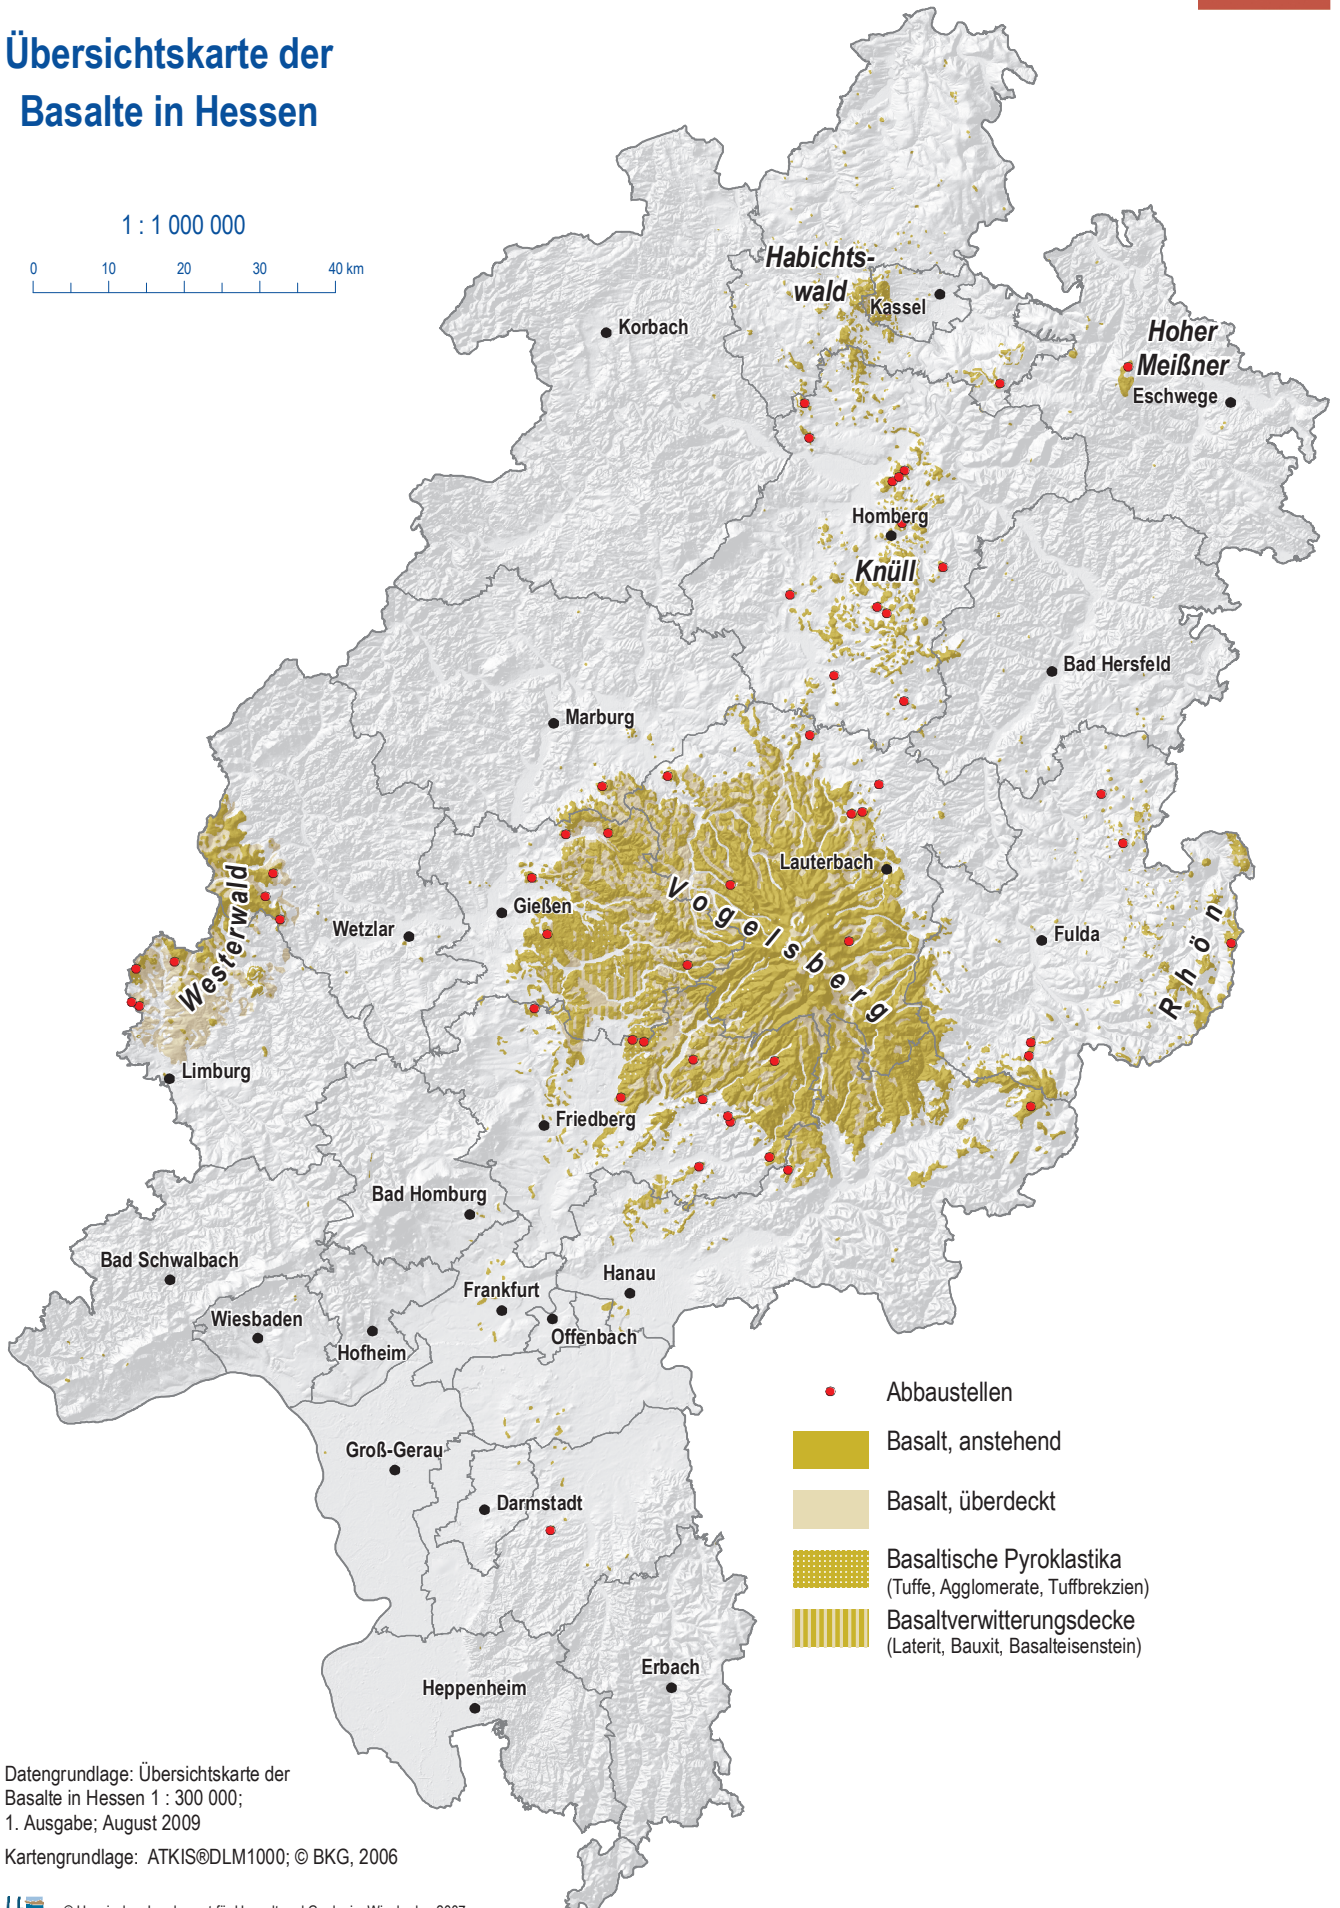

Übersichtskarte der Basalte in Hessen

1 : 1 000 000

Datengrundlage: Übersichtskarte der Basalte in Hessen 1 : 300 000;
1. Ausgabe; August 2009

Kartengrundlage: ATKIS©DLM1000; © BKG, 2006