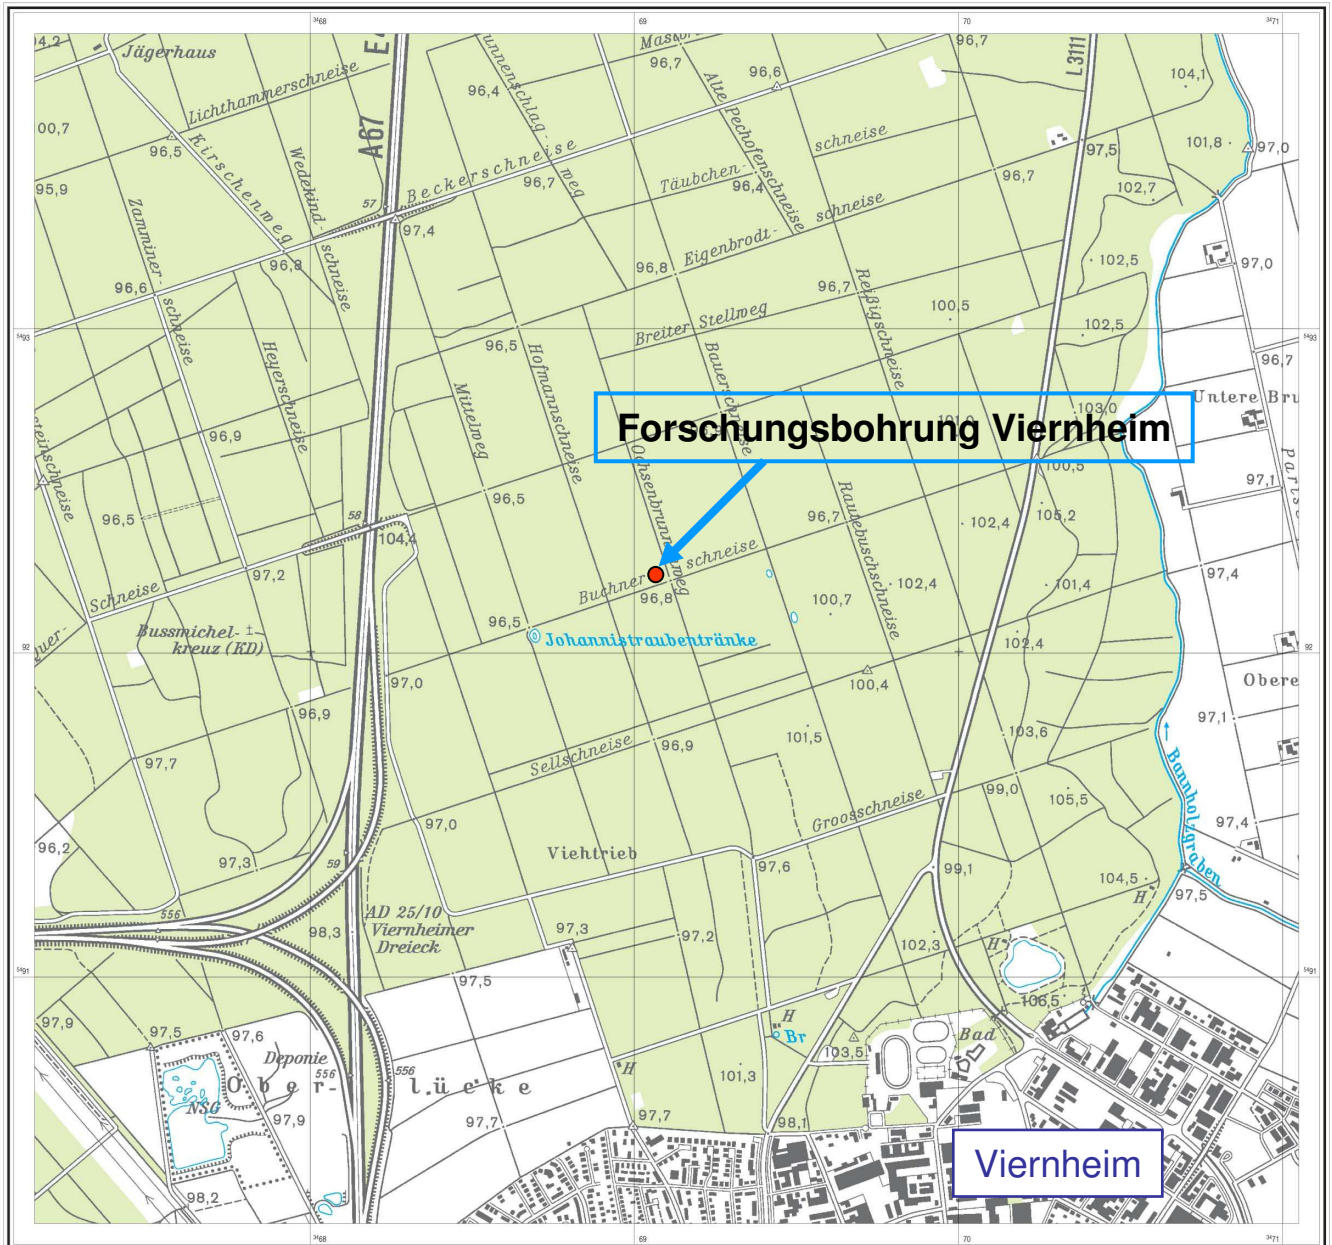

Lageplan der Forschungsbohrung B1/06 des Hessischen Landesamtes für Umwelt und Geologie nördlich von Viernheim im Hessischen Staatswald

Lage der Forschungsbohrung B1/06 laut GPS-Koordinaten:

Rechtswert: 3469080