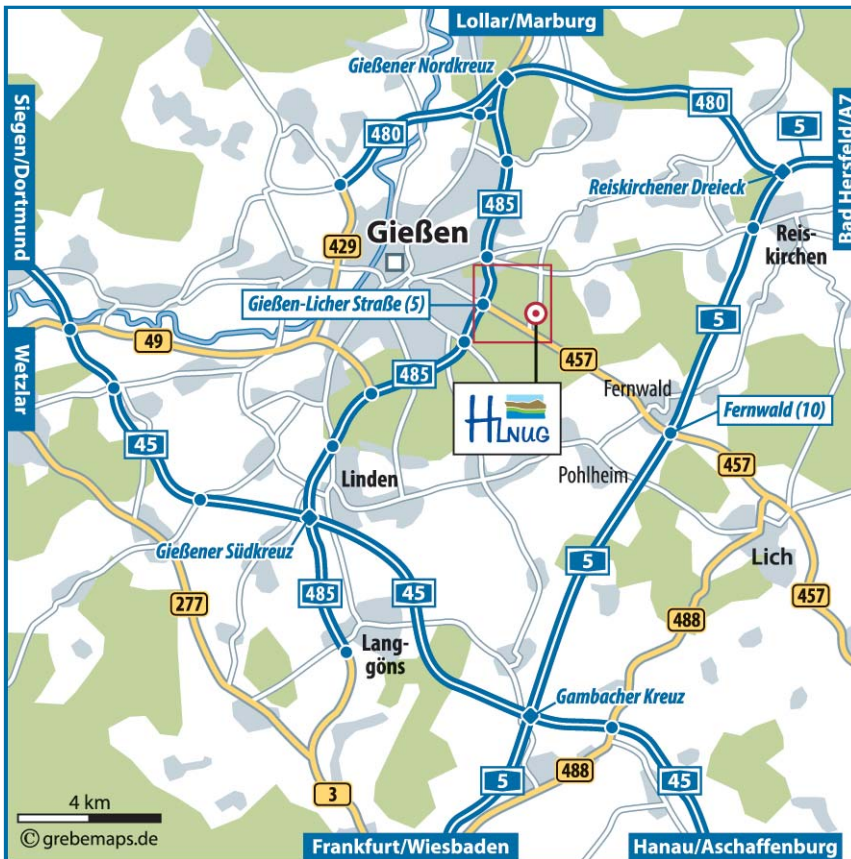

Wegbeschreibung GIESSEN