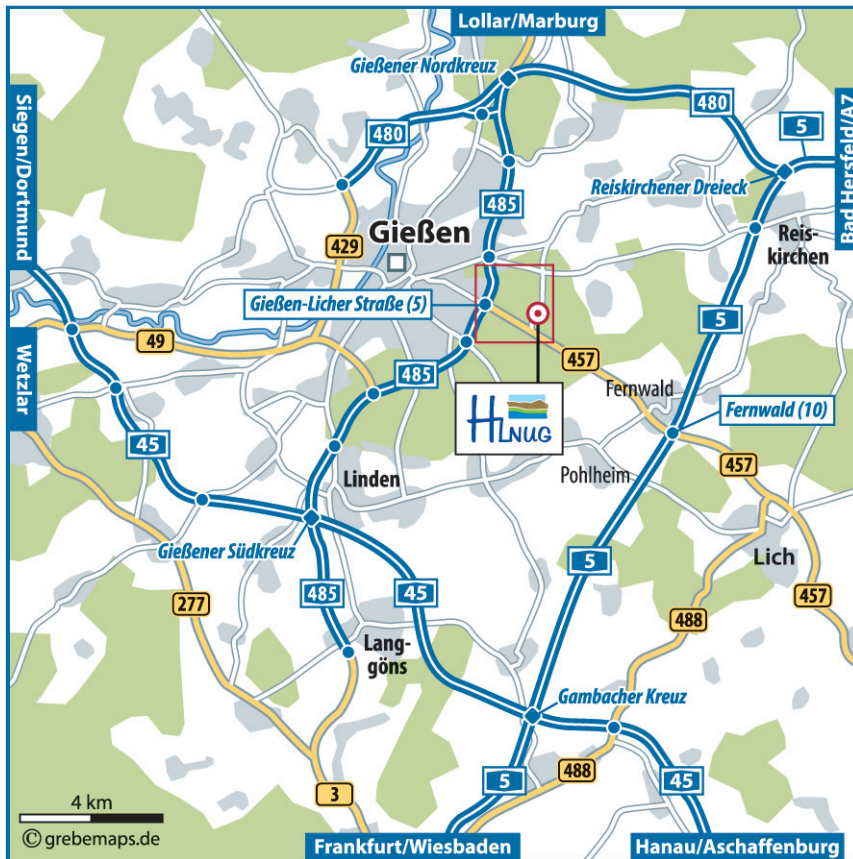

Wegbeschreibung GIESSEN

Hessisches Landesamt für Naturschutz, Umwelt und Geologie

Netanyastraße 5
35394 Gießen

Telefon: 0641-4991-264

Fax: 0641-4991-260

E-Mail: Naturschutz@hlnug.hessen.de

Internet: www.hlnug.de

Anreise HLNUG Gießen

Anfahrt mit öffentlichen Verkehrsmitteln:

- **Ab dem Bahnhof Gießen:**
- **Bus-Linie 22** Richtung Albach Sonnenstraße, Fernwald nehmen.
- Nach etwa 15 Minuten am Haltepunkt Europaviertel aussteigen und zu Fuß in die Europastraße einbiegen.
- Die nächste Straße rechts in die Königgrätzer Straße nehmen. Am Ende der Straße rechts abbiegen in die Netanyastraße. Das Dienstgebäude ist das letzte Gebäude auf der linken Seite.
- **Bus-Linie 2** Richtung Eichendorffring nehmen. Nach etwa 20 Minuten am Haltepunkt Graudener Straße aussteigen und in das Linientaxi Richtung Europaviertel umsteigen (Vorsicht, begrenzte Sitzplätze).
- Im Europaviertel in die Königgrätzer Straße einbiegen.
- Am Ende der Straße rechts abbiegen in die Netanyastraße. Das Dienstgebäude ist das letzte Gebäude auf der linken Seite.

Anfahrt mit dem PKW:

- **Autobahn A5:** Abfahrt Fernwald nehmen.
- Danach Richtung Gießen (B457) abbiegen und der Straße etwa 5 Kilometer folgen.
- Rechts abbiegen in das Industrie- und Gewerbegebiet Europaviertel.
- Die nächste Straße rechts in die Königgrätzer Straße nehmen.
- Am Ende der Straße rechts abbiegen in die Netanyastraße. Das Dienstgebäude ist das letzte Gebäude auf der linken Seite.
- **Autobahn A485:** Abfahrt Licher Straße nehmen.
- Danach Richtung Lich (B457) abbiegen und der Straße etwa 1,7 Kilometer folgen.
- Links abbiegen in das Industrie- und Gewerbegebiet Europaviertel.
- Die nächste Straße rechts in die Königgrätzer Straße nehmen.
- Am Ende der Straße rechts abbiegen in die Netanyastraße. Das Dienstgebäude ist das letzte Gebäude auf der linken Seite.