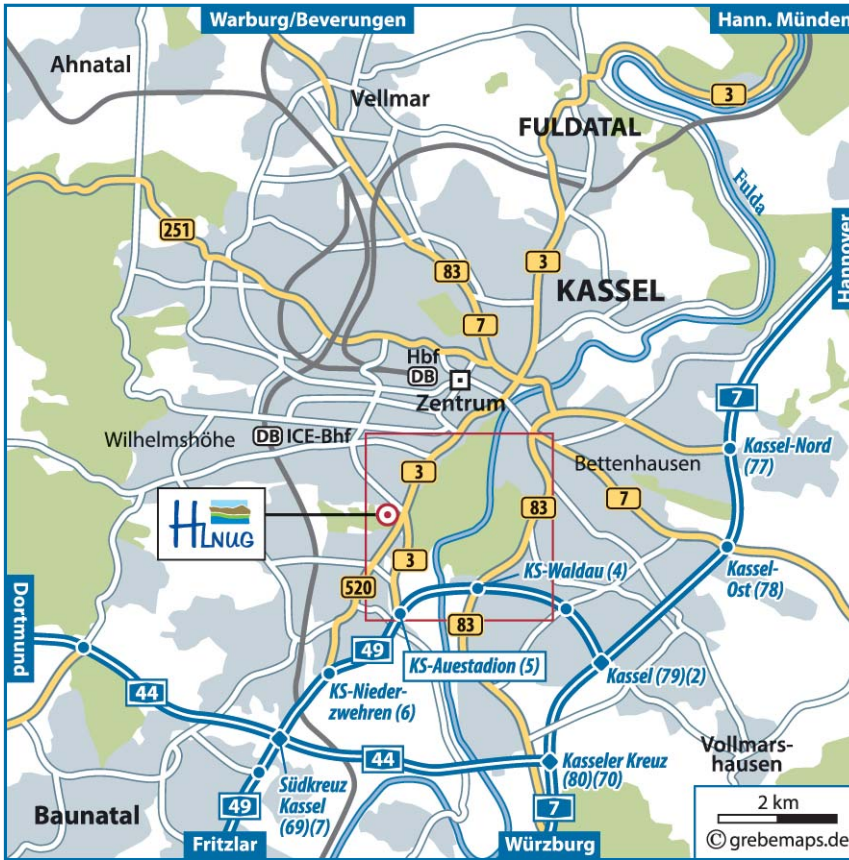

Wegbeschreibung KASSEL

Hessisches Landesamt für Naturschutz, Umwelt und Geologie

Ludwig-Mond-Str. 33
34121 Kassel

Telefon:
0561-2000-0

Fax:
0561-2000-222

E-Mail:
webmaster@hlnug.hessen.de

Internet:
www.hlnug.de