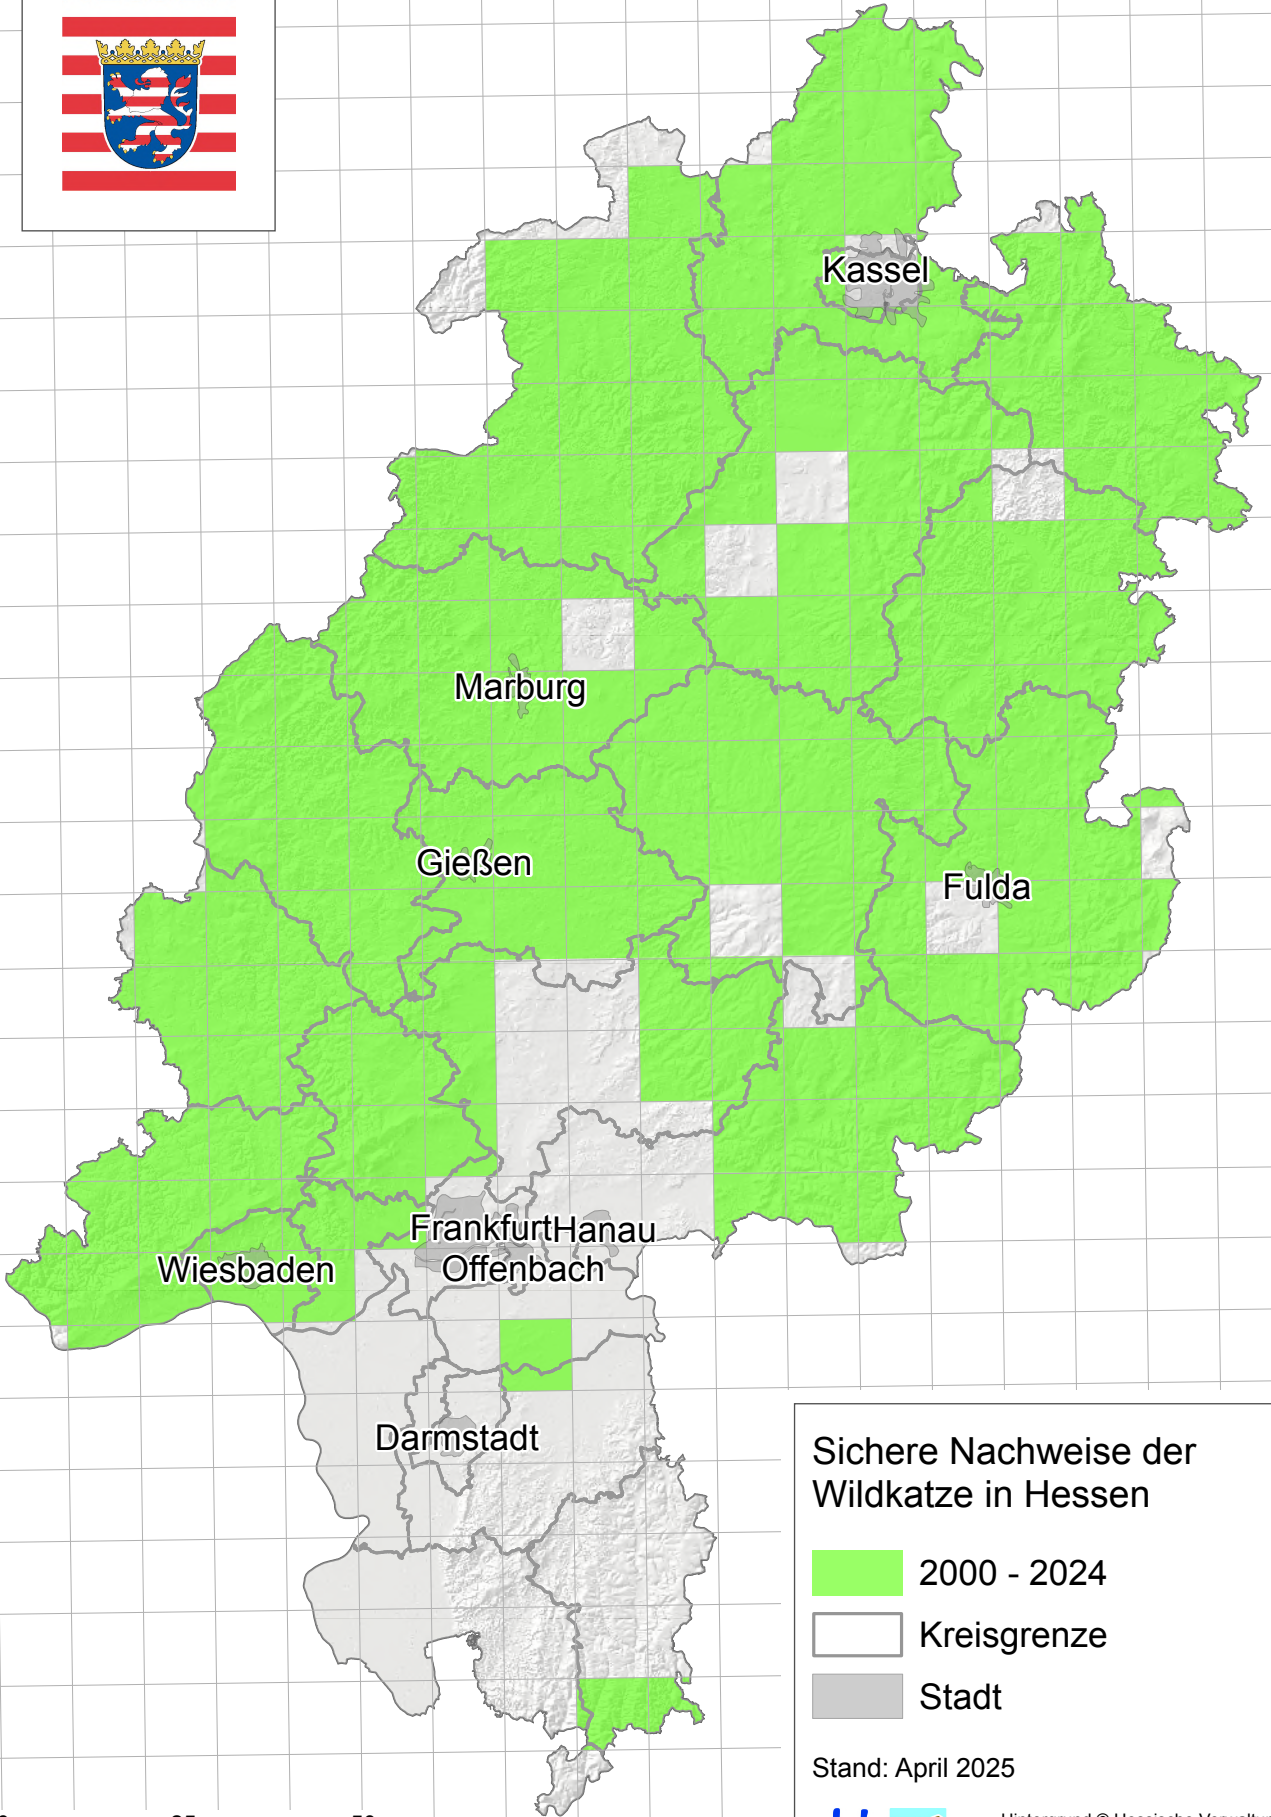

E416 E417 E418 E419 E420 E421 E422 E423 E424 E425 E426 E427 E428 E429 E430 E431 E432 E433

N317
N316
N315
N314
N313
N312
N311
N310
N309
N308
N307
N306
N305
N304
N303
N302
N301
N300
N299
N298
N297
N296
N295
N294
N293
N292

N317
N316
N315
N314
N313
N312
N311
N310
N309
N308
N307
N306
N305
N304
N303
N302
N301
N300
N299
N298
N297
N296
N295
N294
N293
N292

0 25 50 Km

E416 E417 E418 E419 E420 E421 E422 E423 E424 E425 E426

Sichere Nachweise der Wildkatze in Hessen

- 2000 - 2024
- Kreisgrenze
- Stadt

Stand: April 2025

Hintergrund © Hessische Verwaltung für Bodenmanagement und Geoinformation

Geofachdaten © Hessisches Landesamt für Naturschutz, Umwelt und Geologie