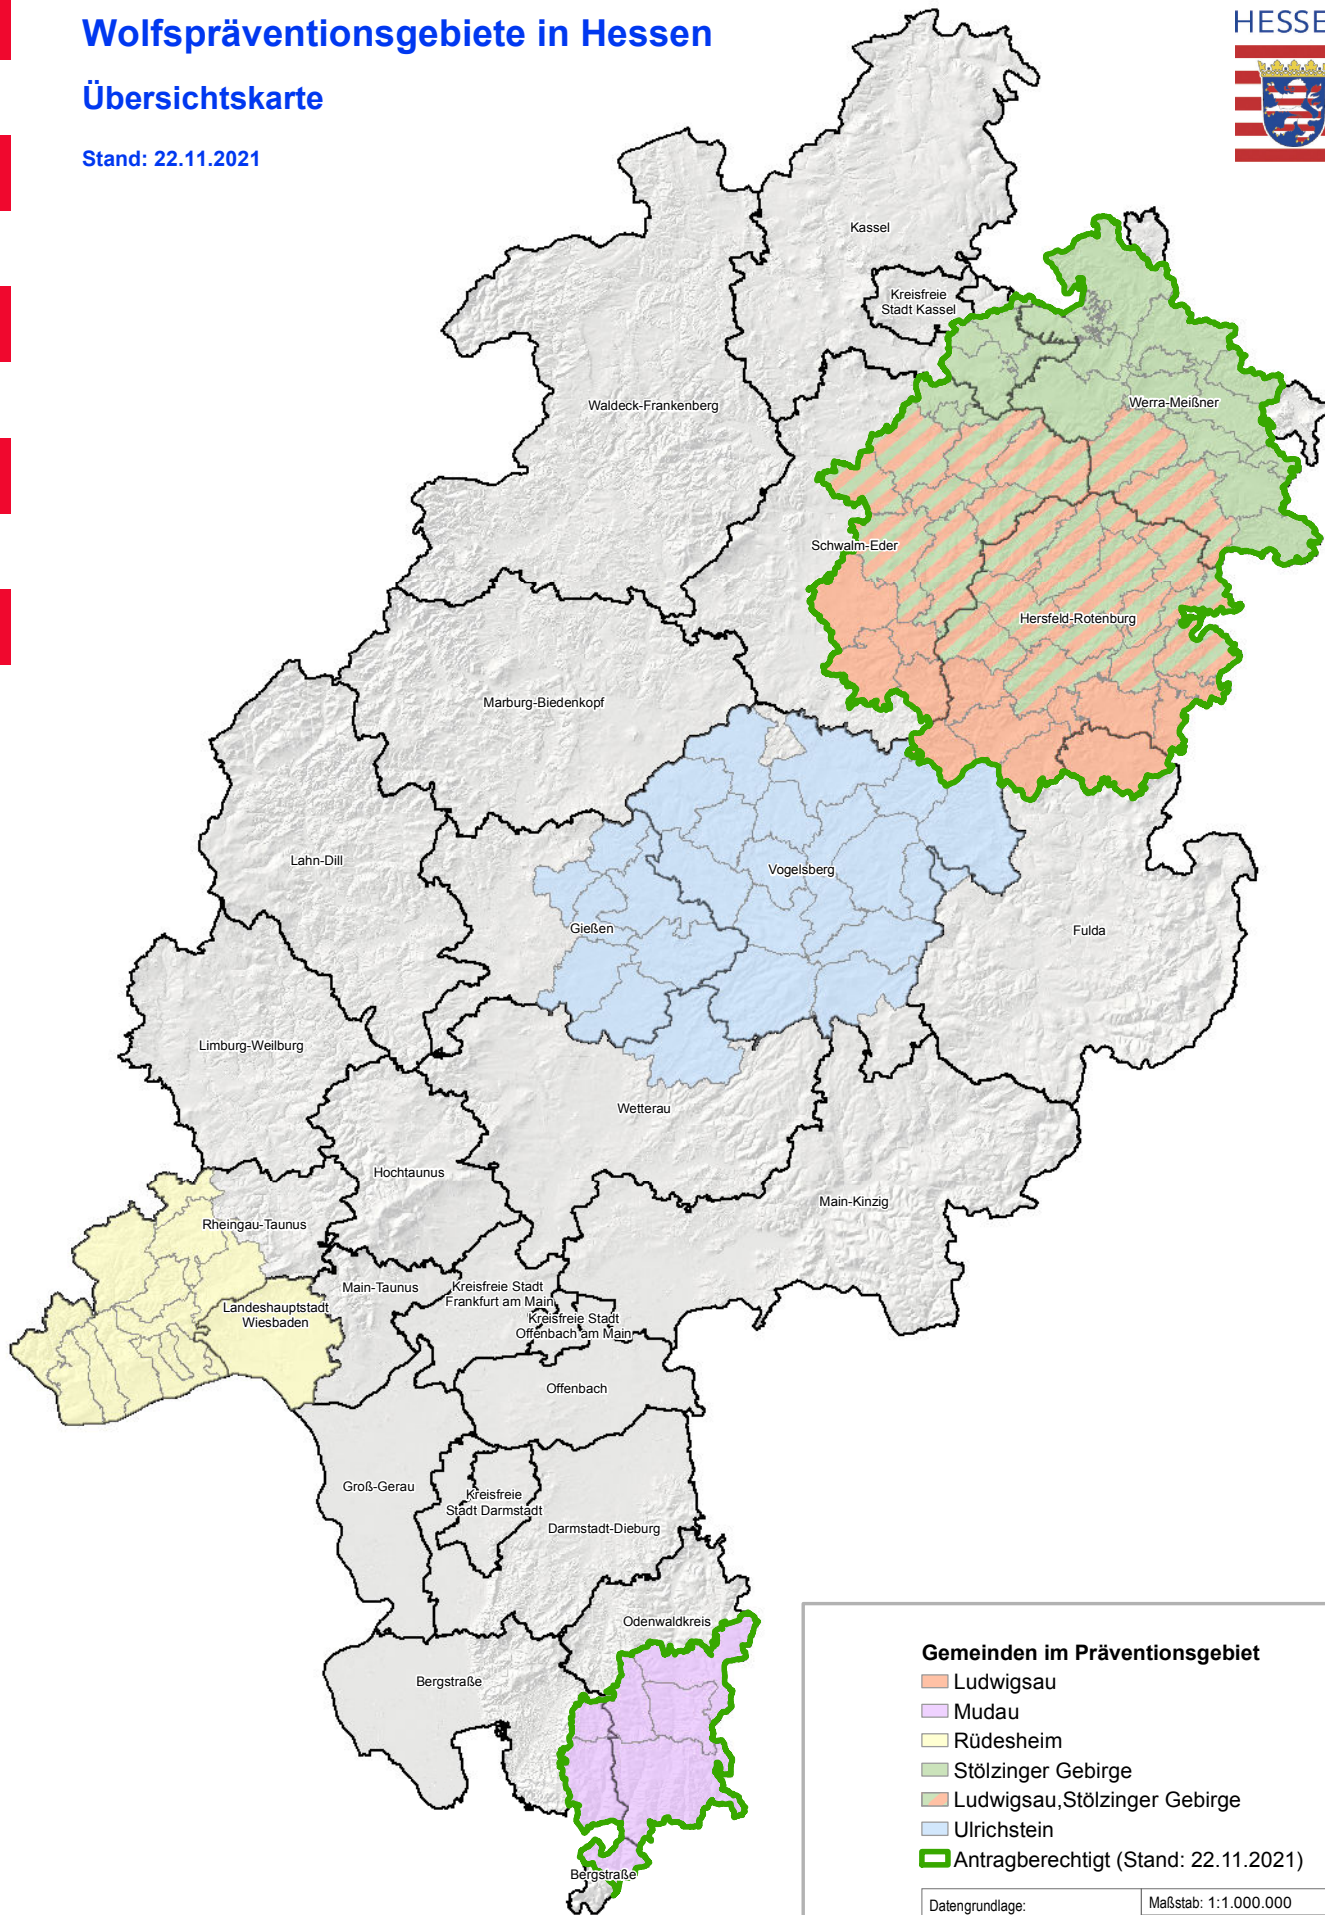

Wolfspräventionsgebiete in Hessen

Übersichtskarte

Stand: 22.11.2021

HESSEN

Gemeinden im Präventionsgebiet

- Ludwigsau
- Mudau
- Rüdesheim
- Stölzinger Gebirge
- Ludwigsau, Stölzinger Gebirge
- Ulrichstein
- Antragberechtigt (Stand: 22.11.2021)

Datengrundlage: © Hessisches Landesamt für Naturschutz, Umwelt und Geologie	Maßstab: 1:1.000.000
	Bearbeitung durch: Abteilung N
	Ausgabedatum: 22.11.2021

Kartenhintergrund © HVBG (Hess. Verw. f. Bodenmanagement u. Geoinformation)