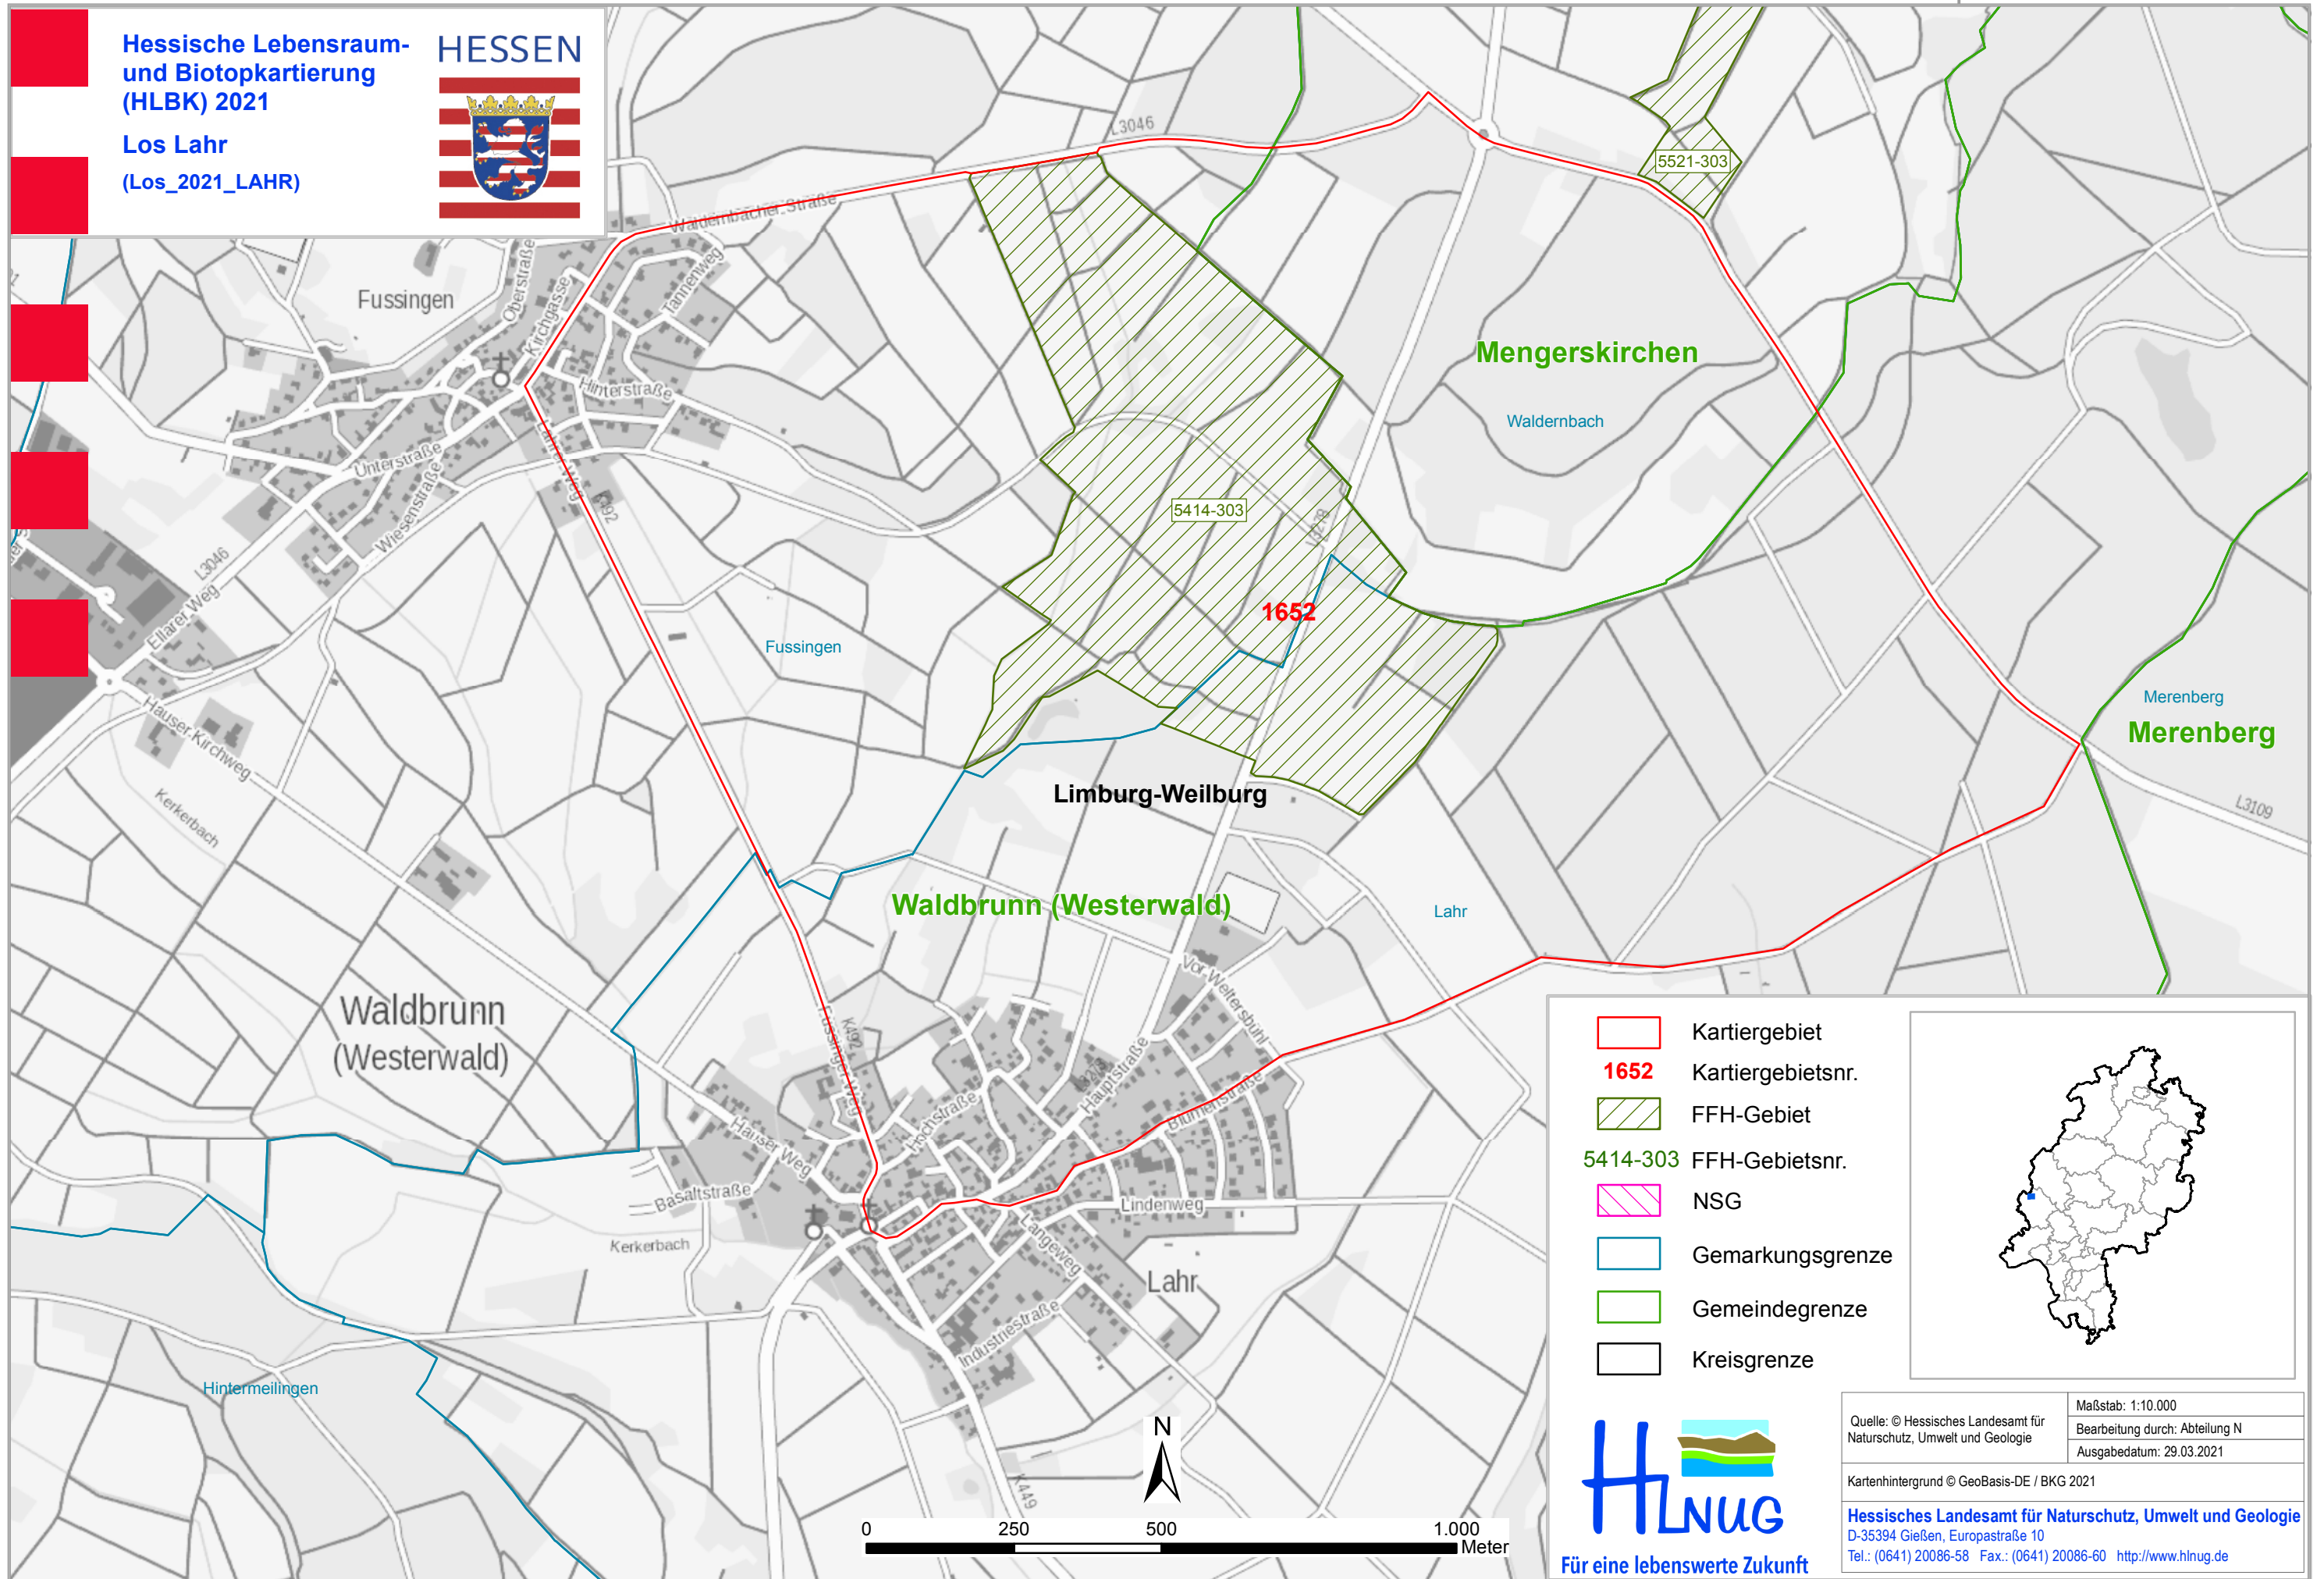

Hessische Lebensraum- und Biotopkartierung (HLBK) 2021

Los Lahr
(Los_2021_LAHR)

HESSEN

- Kartiergebiet
- 1652** Kartiergebietsnr.
- FFH-Gebiet
- 5414-303** FFH-Gebietsnr.
- NSG
- Gemarkungsgrenze
- Gemeindegrenze
- Kreisgrenze

Quelle: © Hessisches Landesamt für Naturschutz, Umwelt und Geologie
Maßstab: 1:10.000
Bearbeitung durch: Abteilung N
Ausgabedatum: 29.03.2021
Kartenhintergrund © GeoBasis-DE / BKG 2021
Hessisches Landesamt für Naturschutz, Umwelt und Geologie
D-35394 Gießen, Europastraße 10
Tel.: (0641) 20086-58 Fax.: (0641) 20086-60 <http://www.hlnug.de>