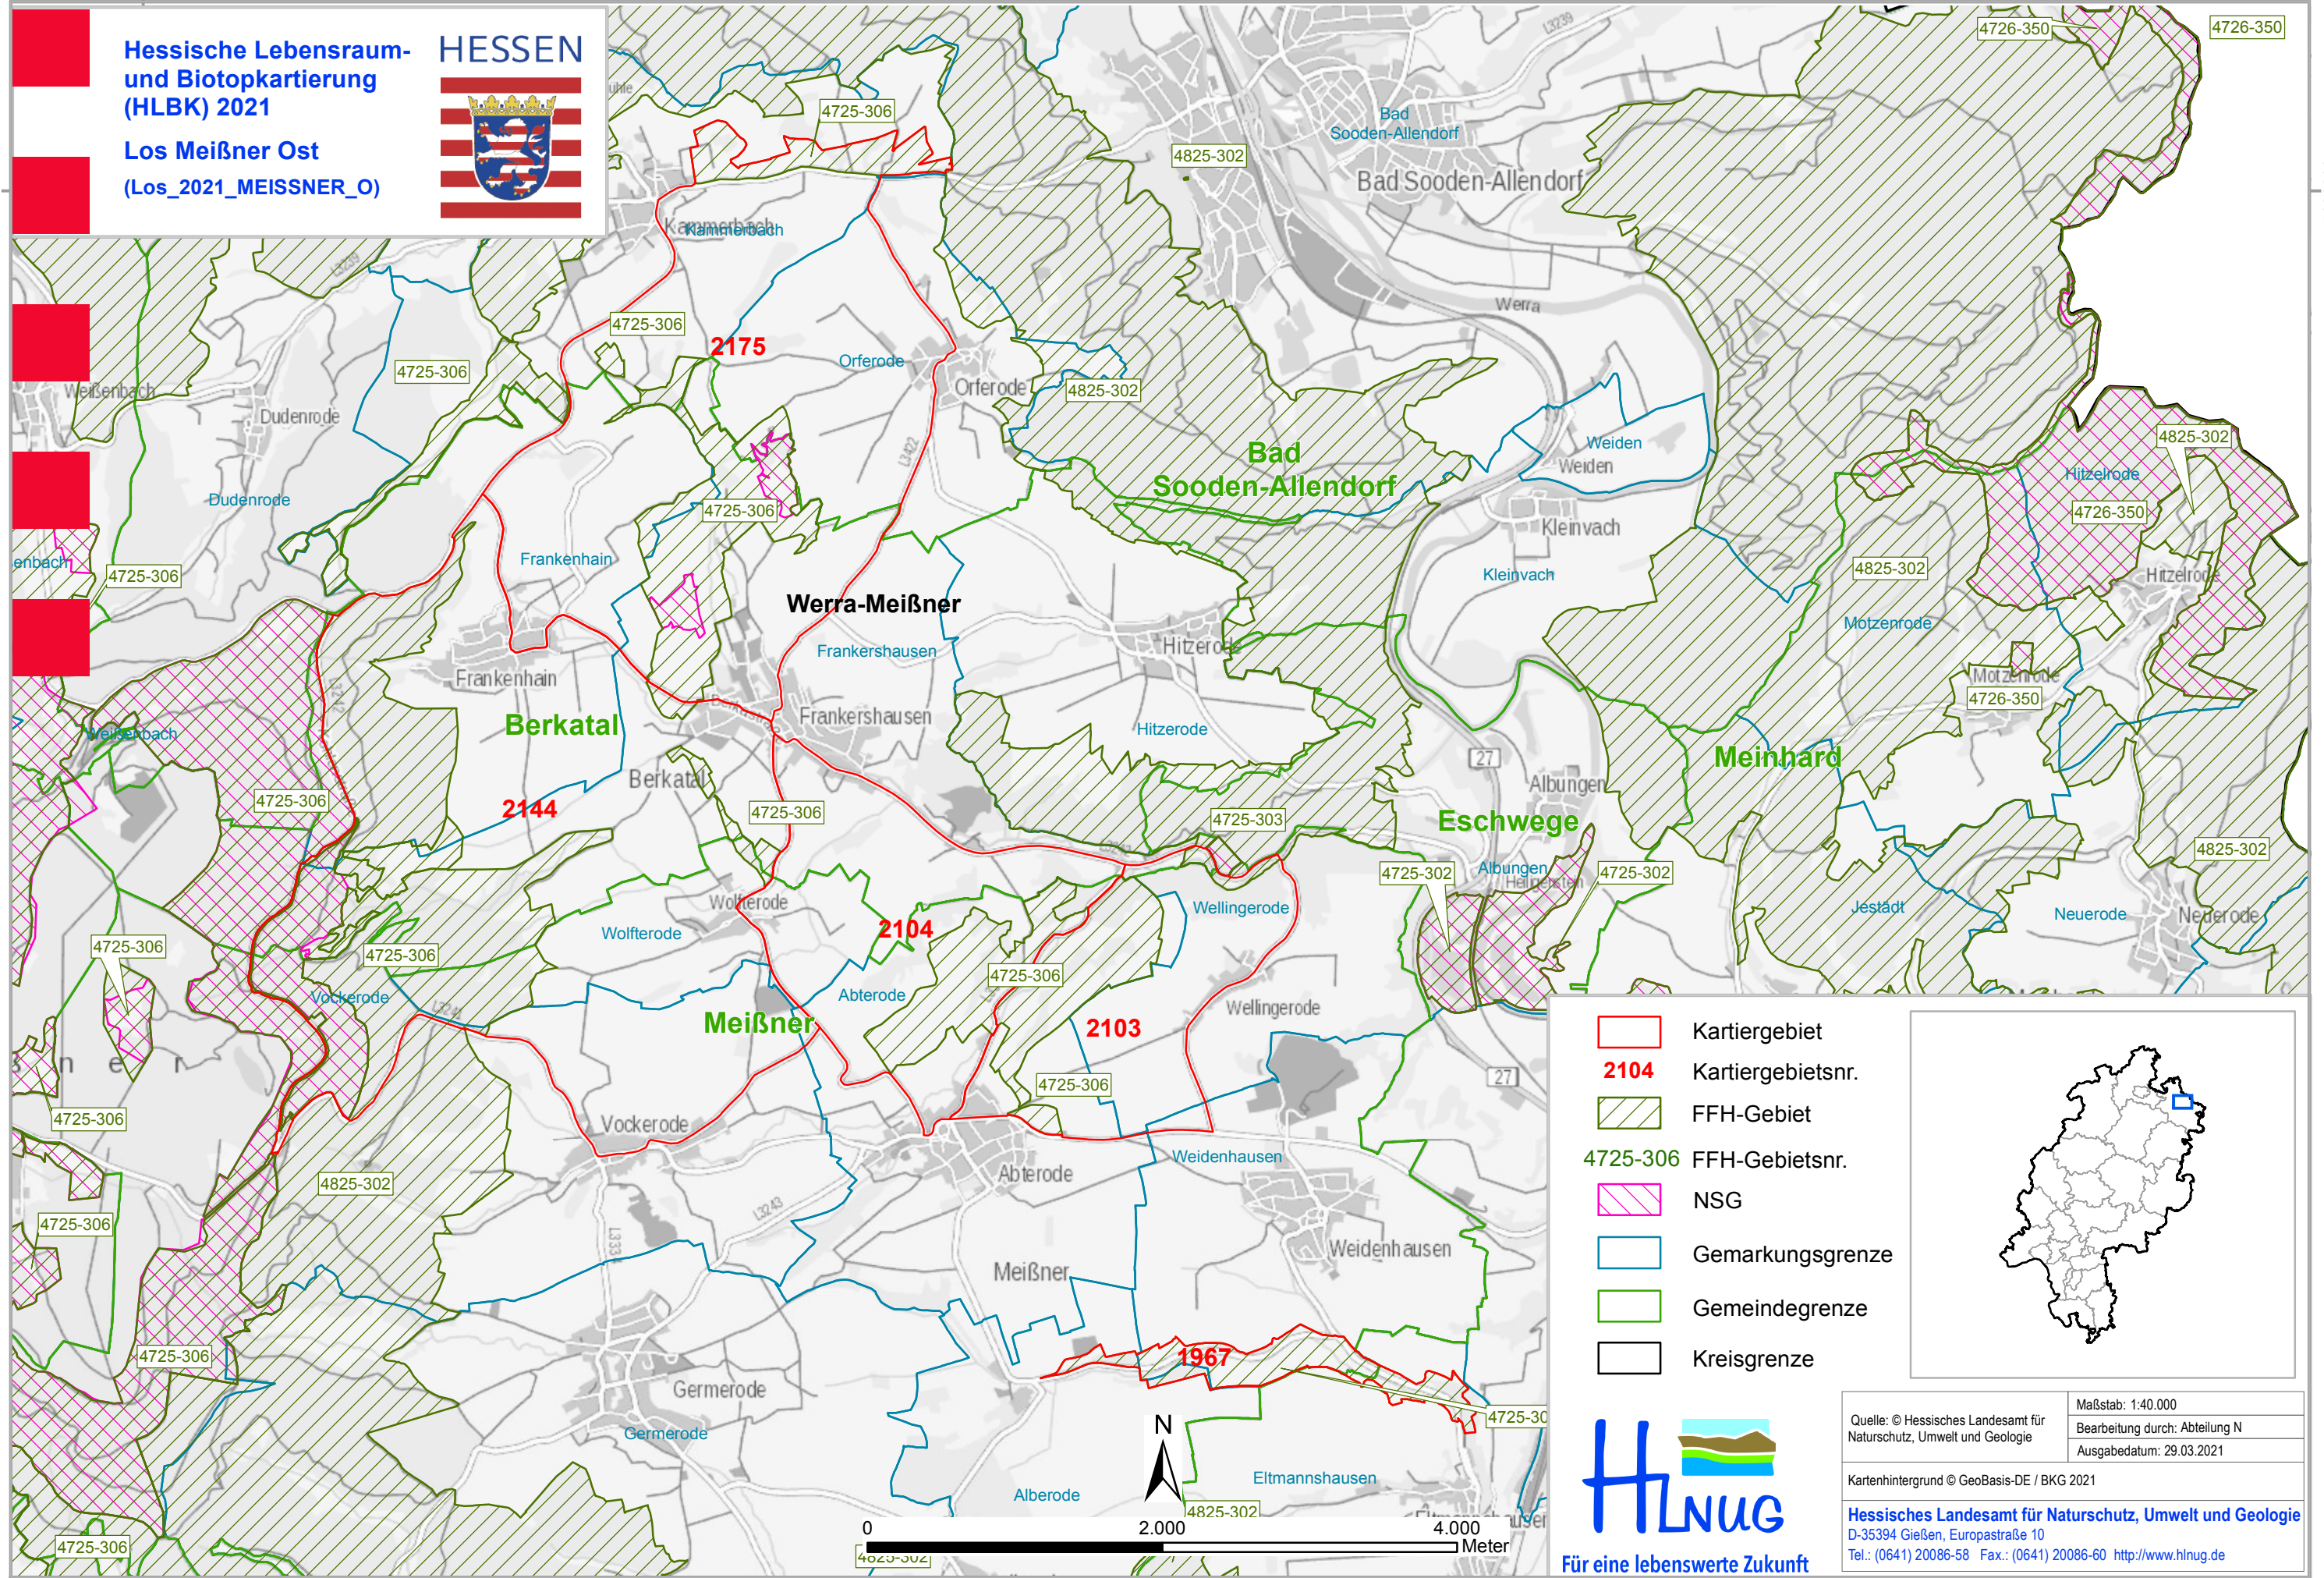

560000

Hessische Lebensraum- und Biotopkartierung (HLBK) 2021
Los Meißner Ost
(Los_2021_MEISSNER_O)

5680000

5680000

- Kartiergebiet
- 2104** Kartiergebietsnr.
- FFH-Gebiet
- 4725-306 FFH-Gebietsnr.
- NSG
- Gemarkungsgrenze
- Gemeindegrenze
- Kreisgrenze