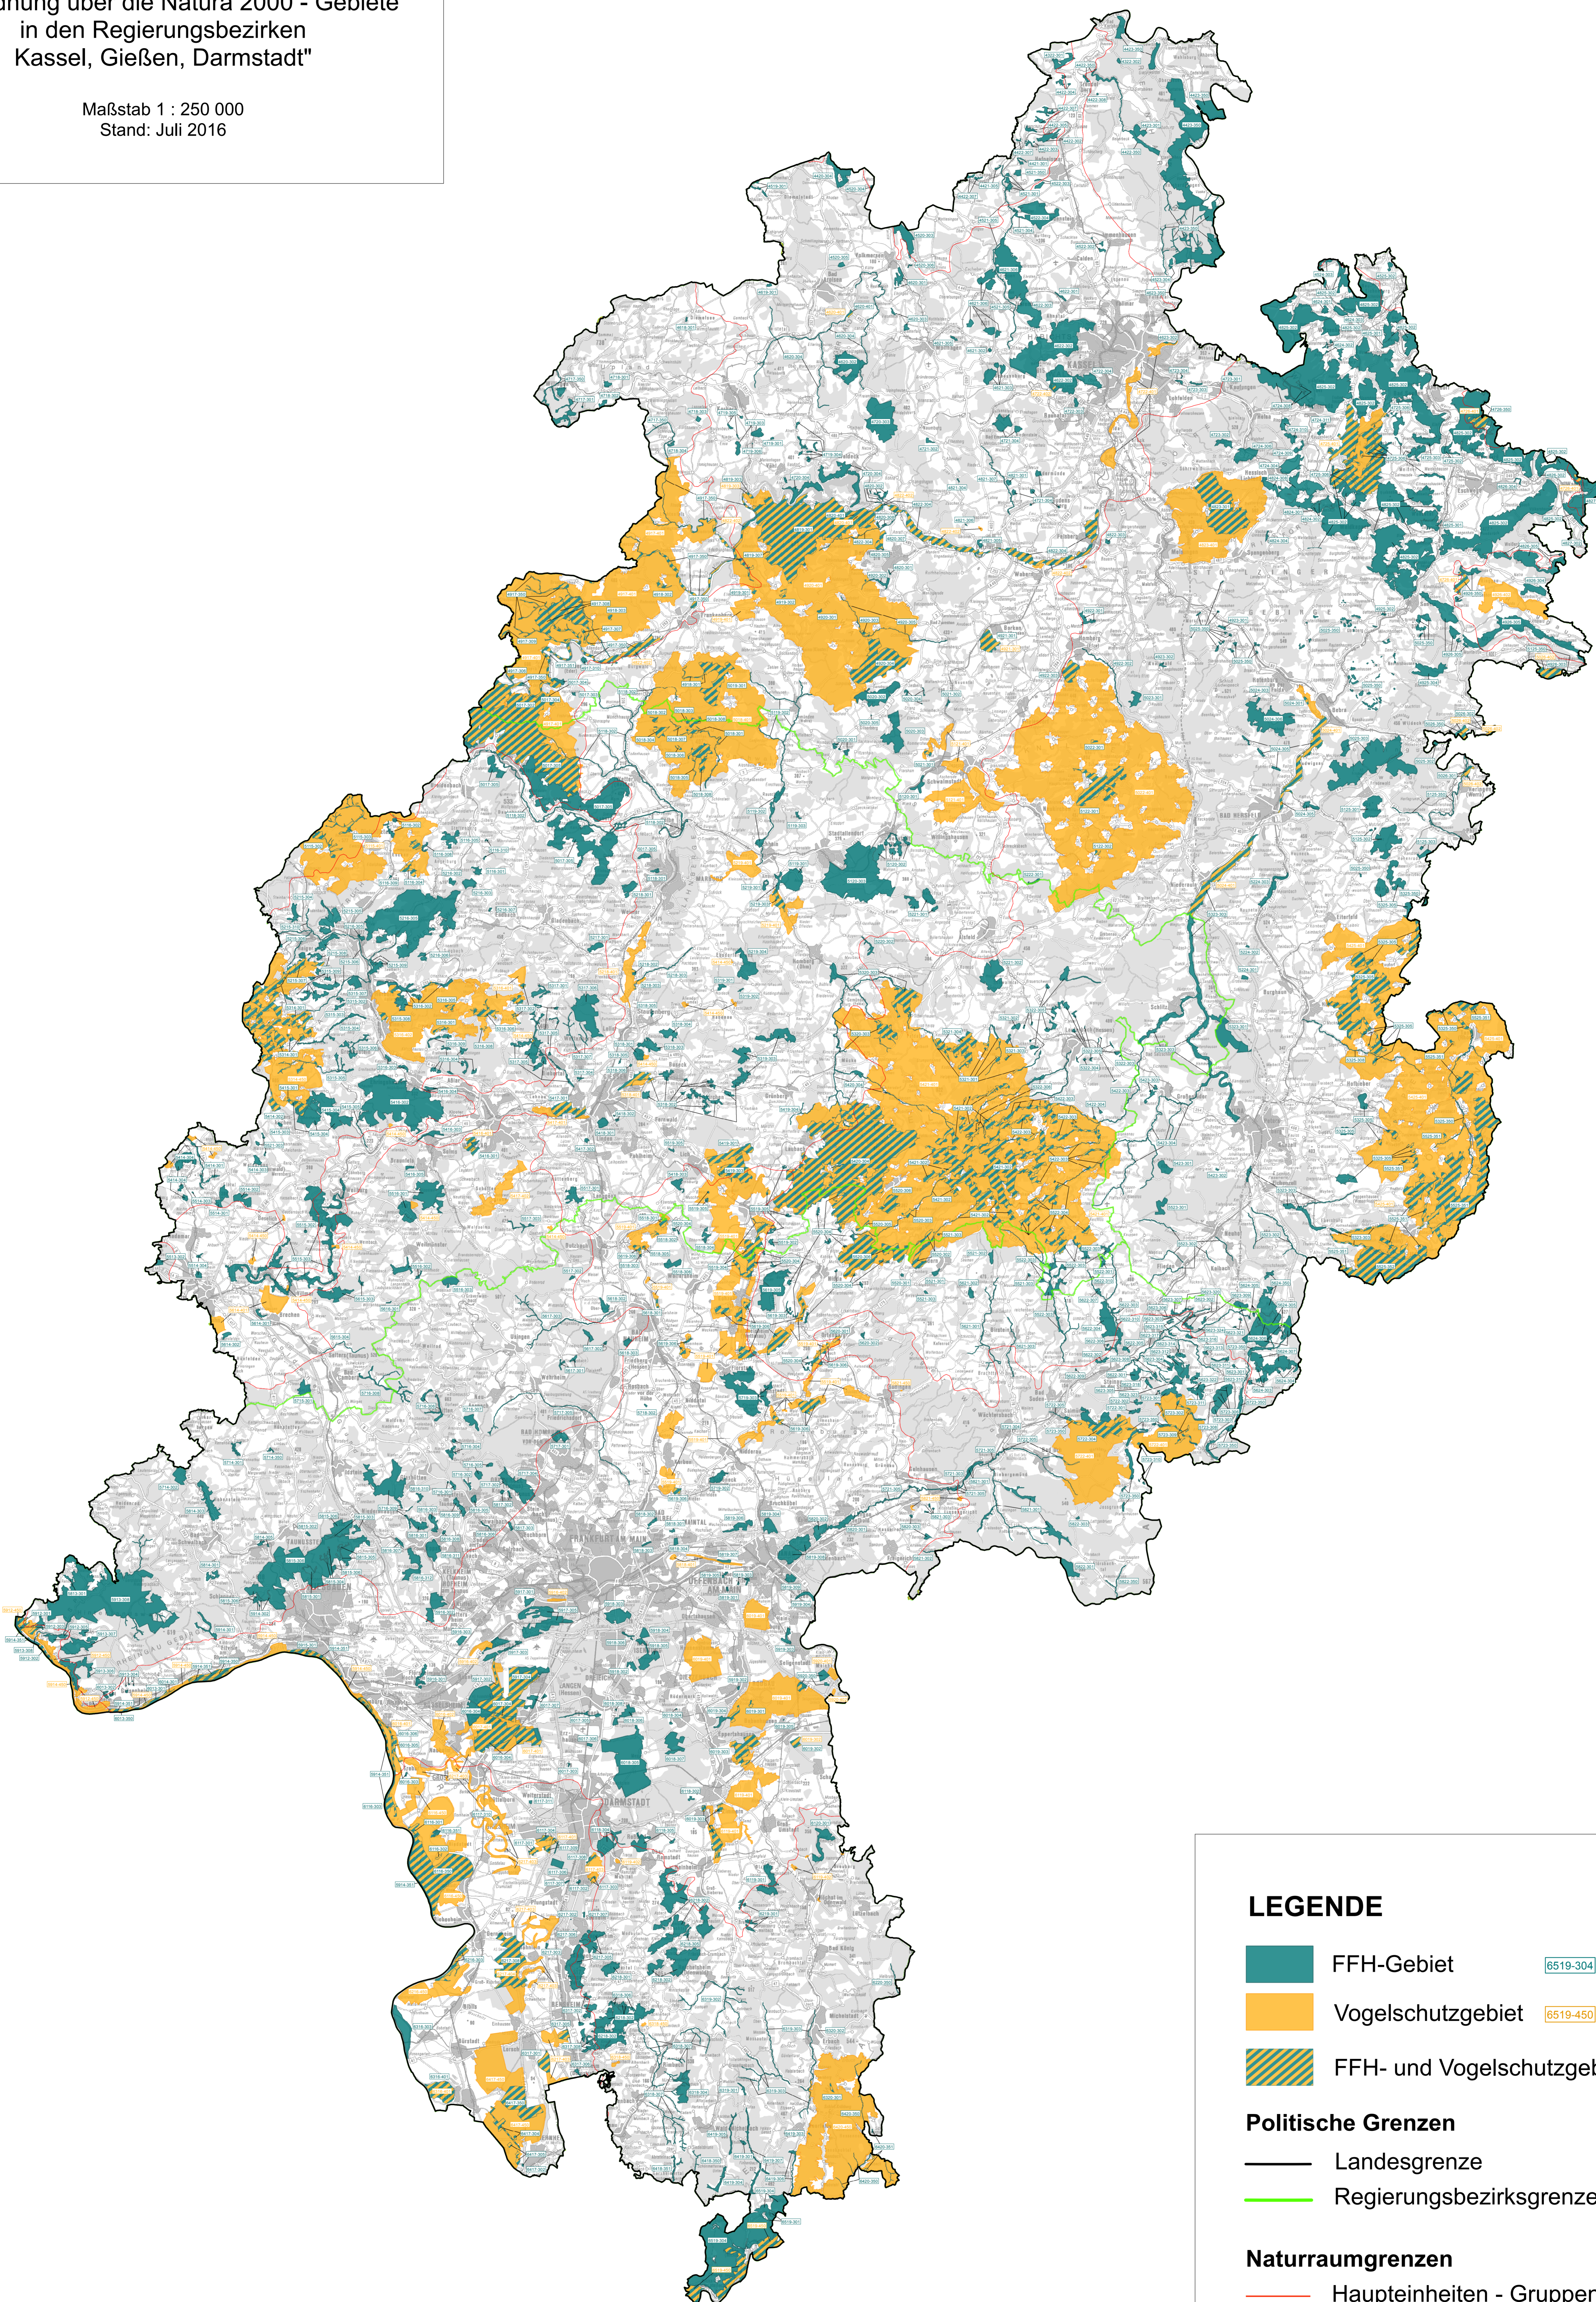

Übersichtskarte zur
"Verordnung über die Natura 2000 - Gebiete
in den Regierungsbezirken
Kassel, Gießen, Darmstadt"

Maßstab 1 : 250 000
Stand: Juli 2016

LEGENDE

-  FFH-Gebiet 6519-304 Nr.
-  Vogelschutzgebiet 6519-450 Nr.
-  FFH- und Vogelschutzgebiet

Politische Grenzen

-  Landesgrenze
-  Regierungsbezirksgrenze

Naturraumgrenzen

-  Haupteinheiten - Gruppen