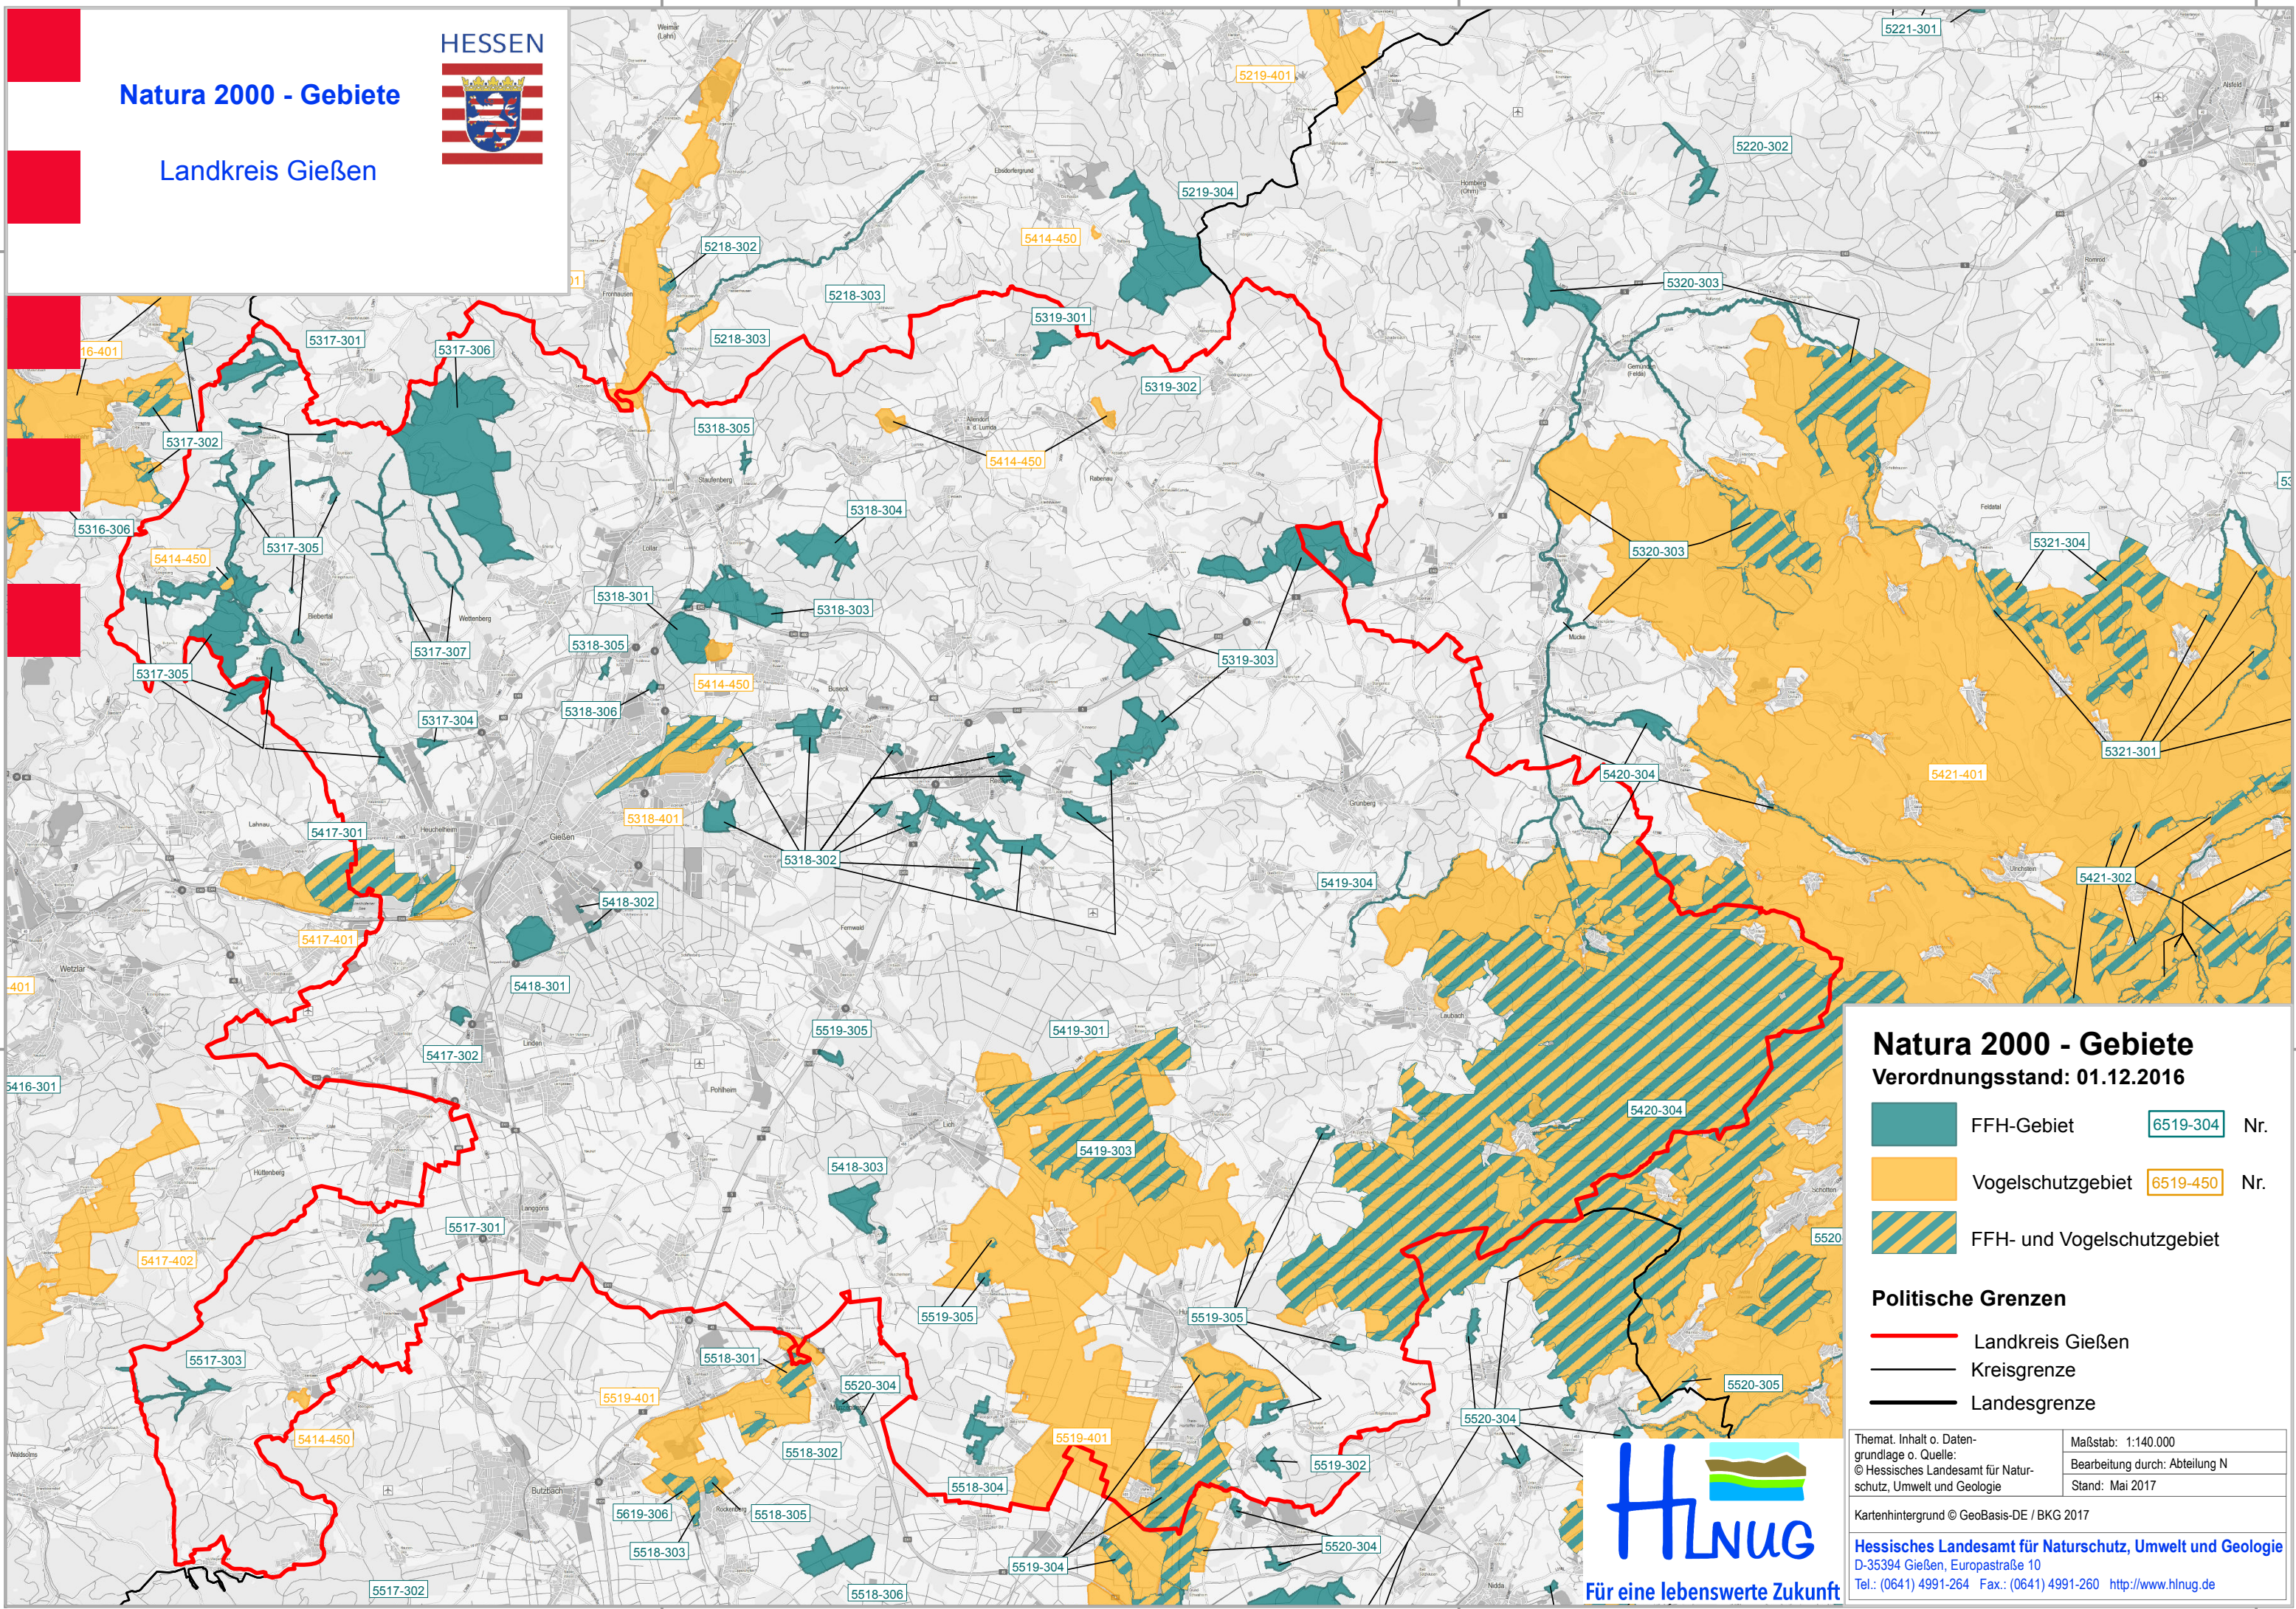

Natura 2000 - Gebiete

Landkreis Gießen

HESSEN

Natura 2000 - Gebiete Verordnungsstand: 01.12.2016

- FFH-Gebiet 6519-304 Nr.
- Vogelschutzgebiet 5419-450 Nr.
- FFH- und Vogelschutzgebiet

- ### Politische Grenzen
- Landkreis Gießen
 - Kreisgrenze
 - Landesgrenze

Themat. Inhalt o. Daten-
grundlage o. Quelle:
© Hessisches Landesamt für Natur-
schutz, Umwelt und Geologie

Maßstab: 1:140.000
Bearbeitung durch: Abteilung N
Stand: Mai 2017

Kartenhintergrund © GeoBasis-DE / BKG 2017