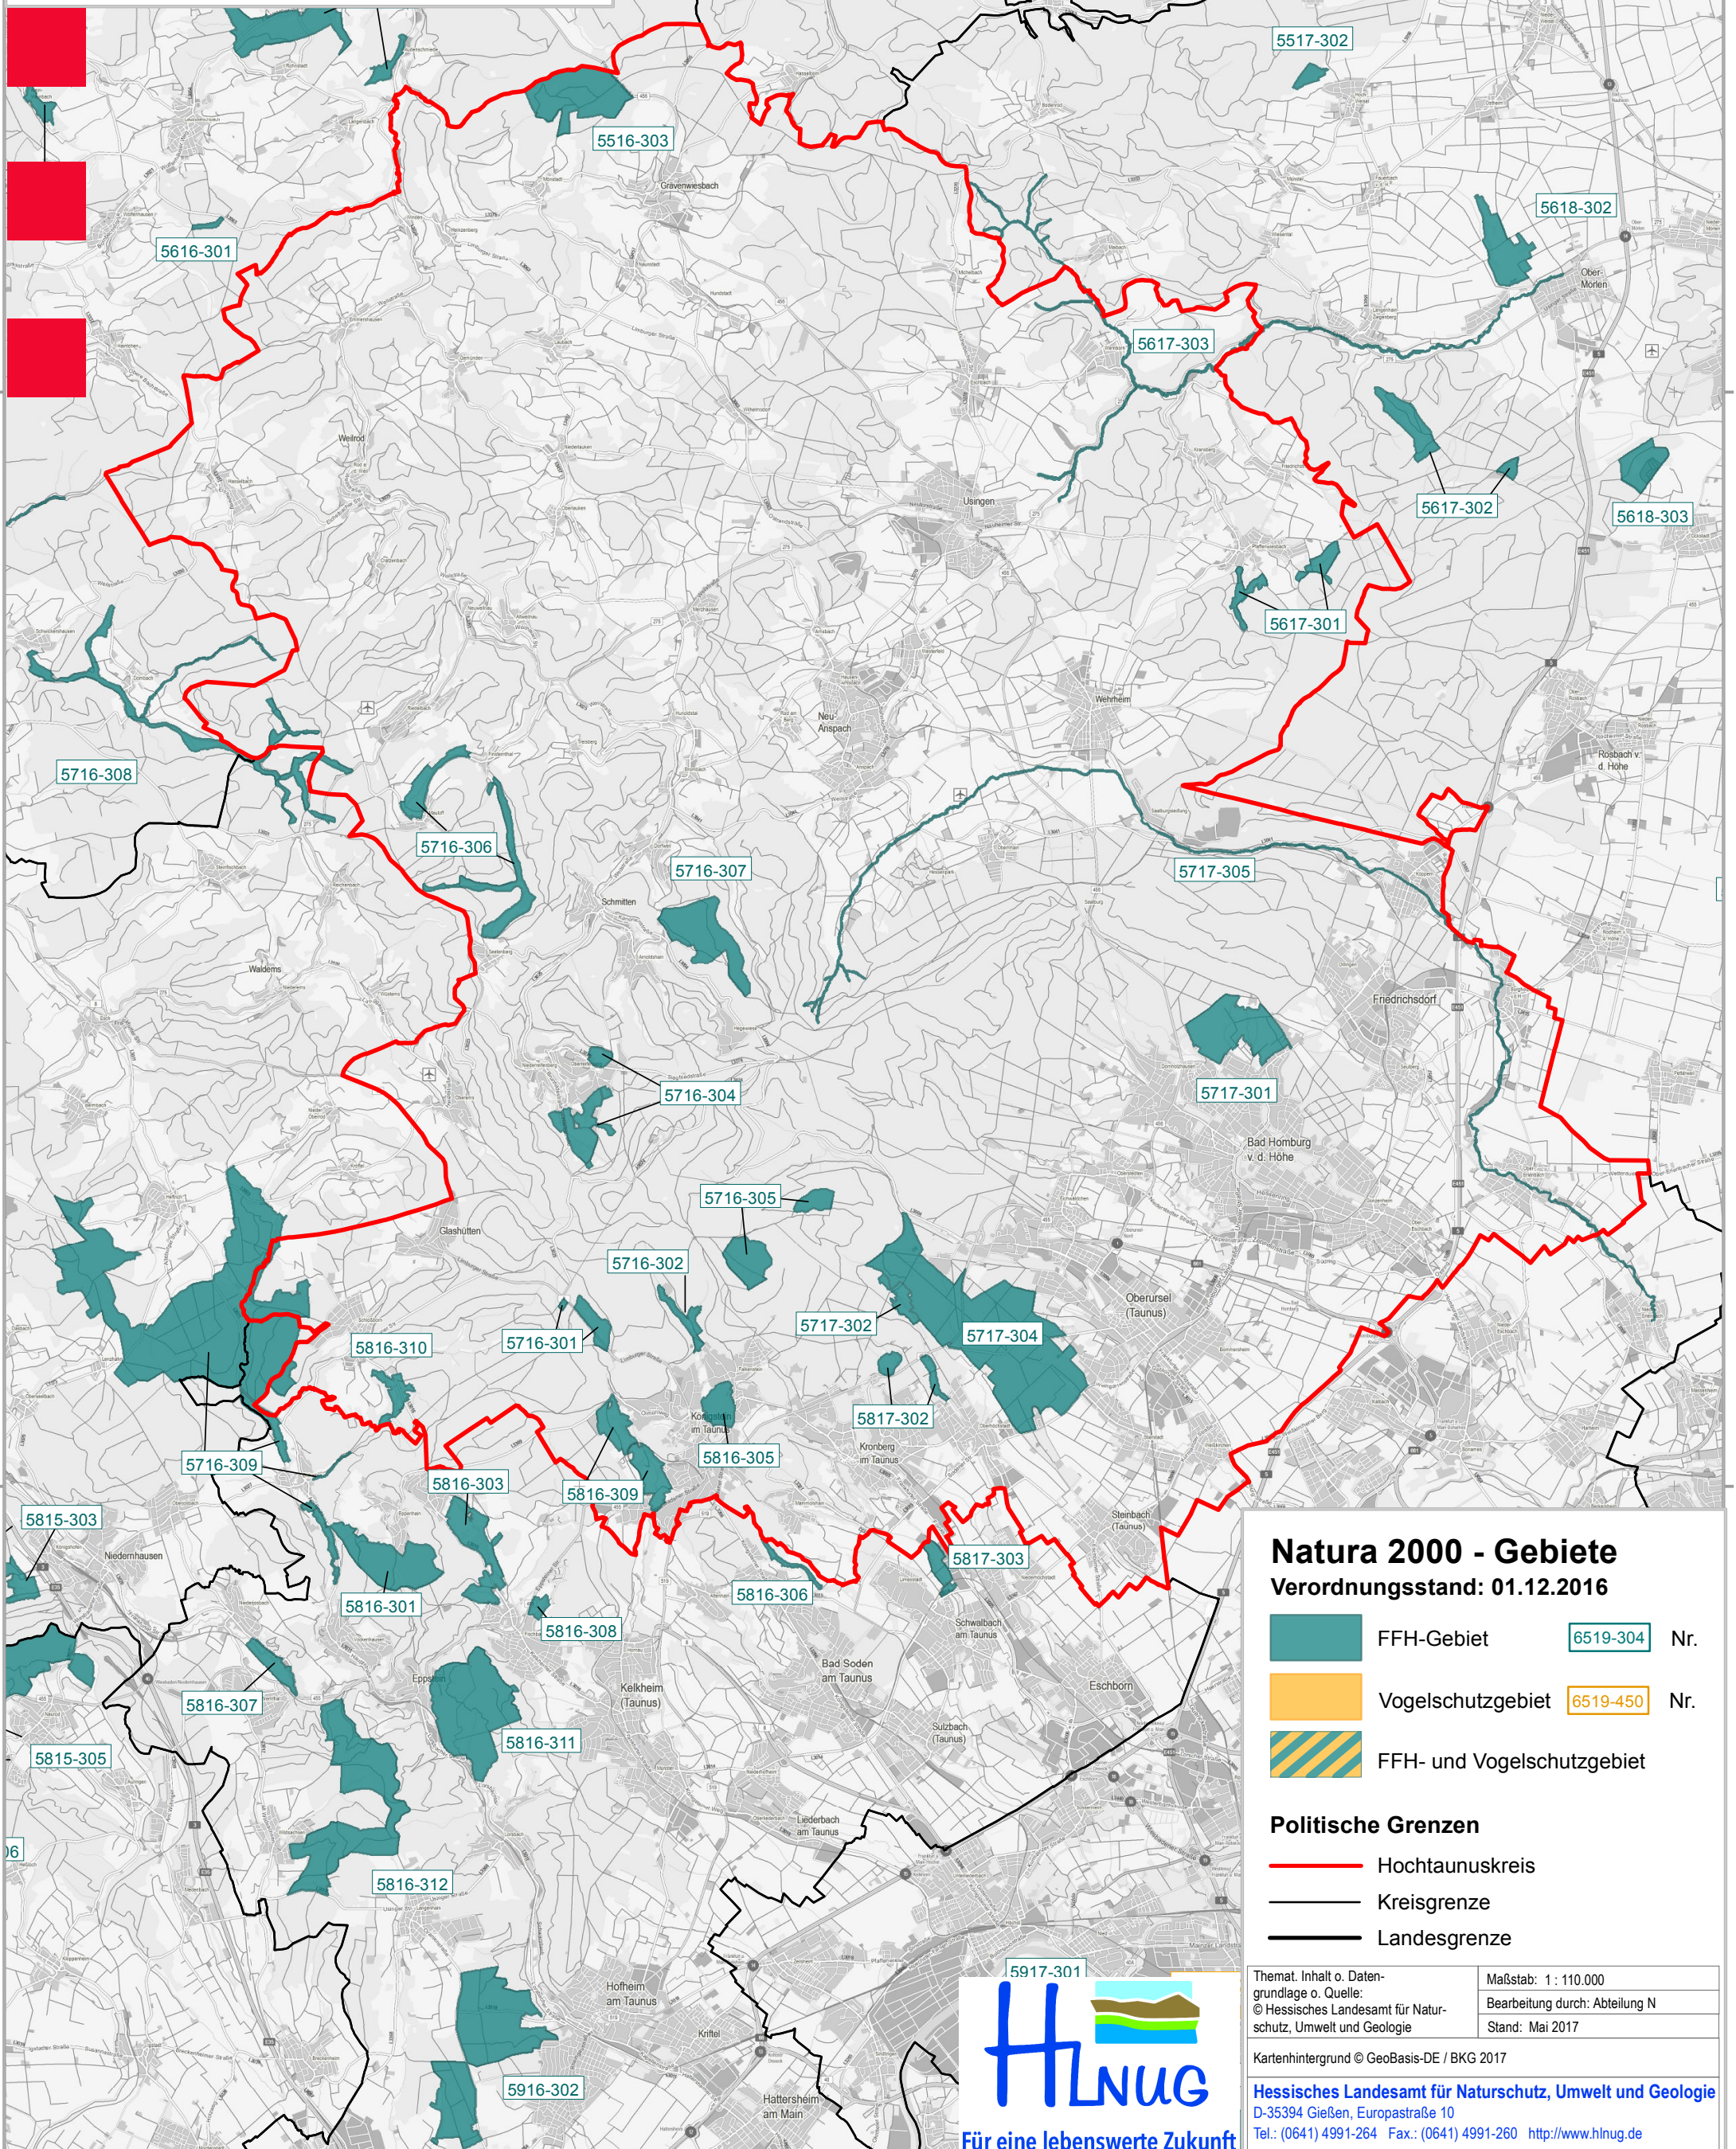

Natura 2000 - Gebiete

Hochtaunuskreis

HESSEN

Natura 2000 - Gebiete
Verordnungsstand: 01.12.2016

-  FFH-Gebiet 6519-304 Nr.
-  Vogelschutzgebiet 6519-450 Nr.
-  FFH- und Vogelschutzgebiet

Politische Grenzen

-  Hochtaunuskreis
-  Kreisgrenze
-  Landesgrenze

Themat. Inhalt o. Daten-
grundlage o. Quelle:
© Hessisches Landesamt für Natur-
schutz, Umwelt und Geologie

Maßstab: 1 : 110.000
Bearbeitung durch: Abteilung N
Stand: Mai 2017