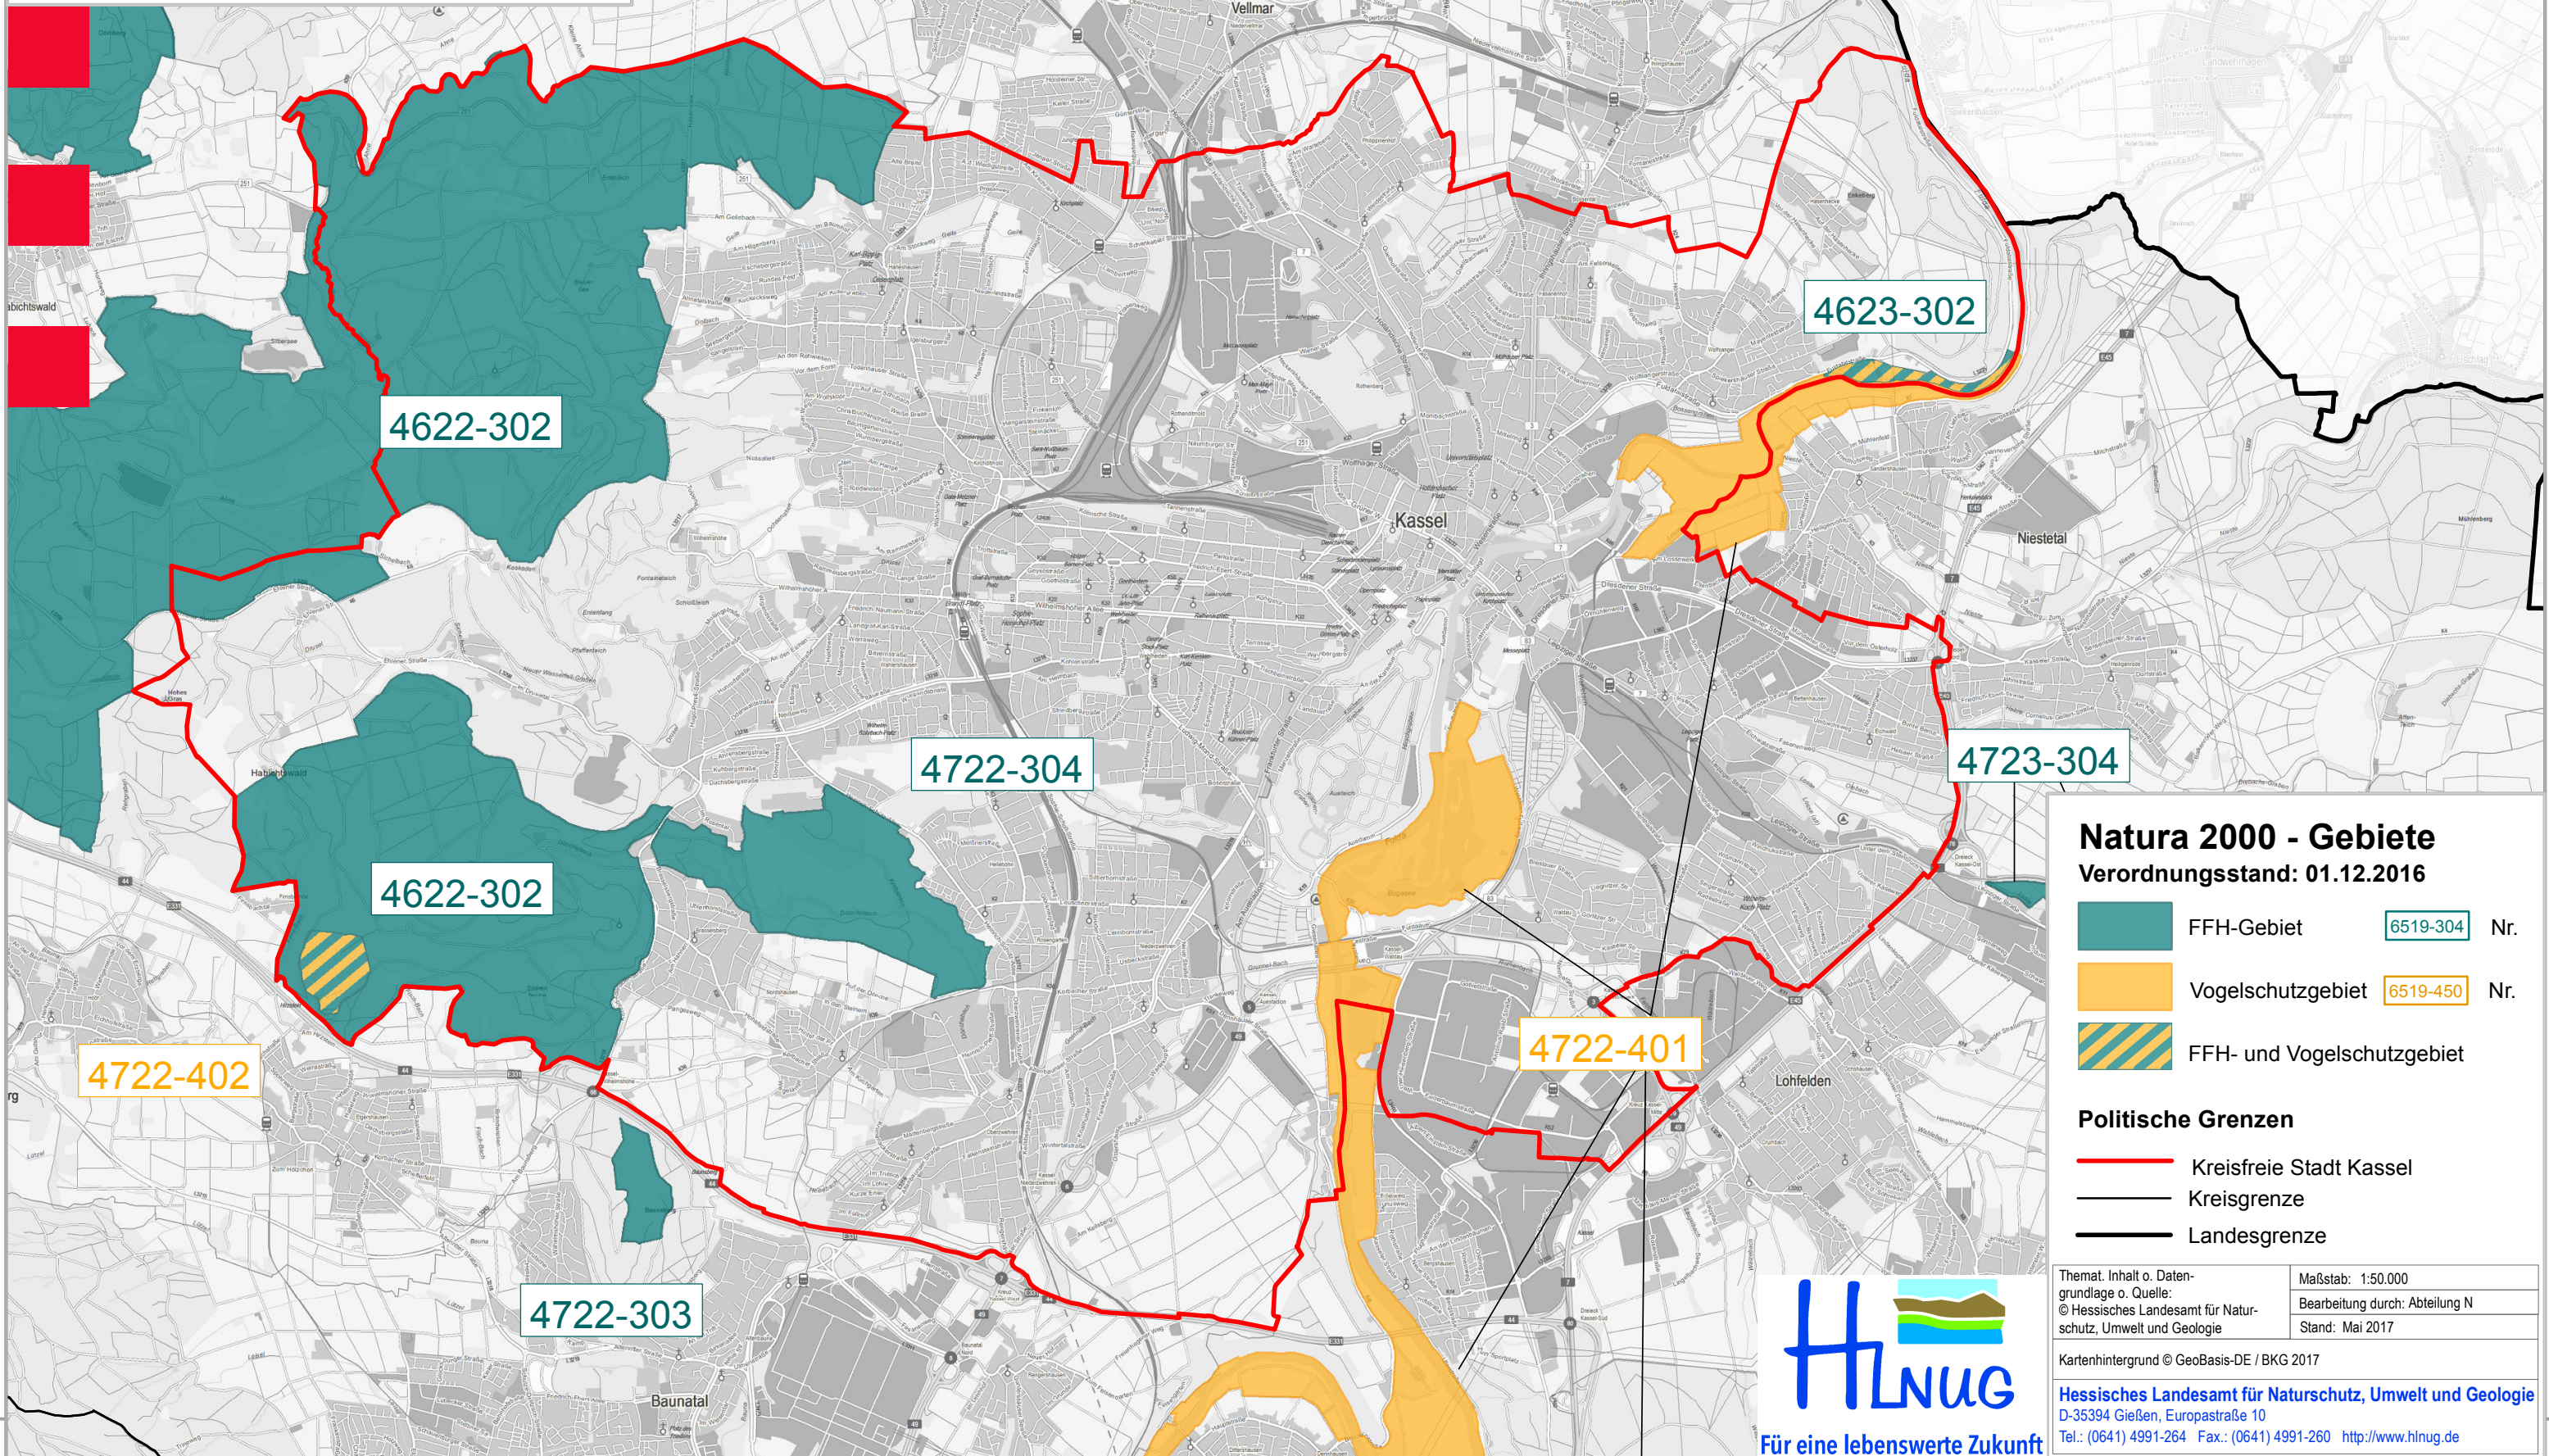

Natura 2000 - Gebiete

Kreisfreie Stadt Kassel

HESSEN

Natura 2000 - Gebiete
Verordnungsstand: 01.12.2016

- FFH-Gebiet 6519-304 Nr.
- Vogelschutzgebiet 6519-450 Nr.
- FFH- und Vogelschutzgebiet

- Politische Grenzen**
- Kreisfreie Stadt Kassel
 - Kreisgrenze
 - Landesgrenze

Themat. Inhalt o. Daten- grundlage o. Quelle: © Hessisches Landesamt für Natur- schutz, Umwelt und Geologie	Maßstab: 1:50.000 Bearbeitung durch: Abteilung N Stand: Mai 2017
--	--

Kartenhintergrund © GeoBasis-DE / BKG 2017
Hessisches Landesamt für Naturschutz, Umwelt und Geologie
D-35394 Gießen, Europastraße 10
Tel.: (0641) 4991-264 Fax.: (0641) 4991-260 <http://www.hlnug.de>

5680000

5680000

3540000