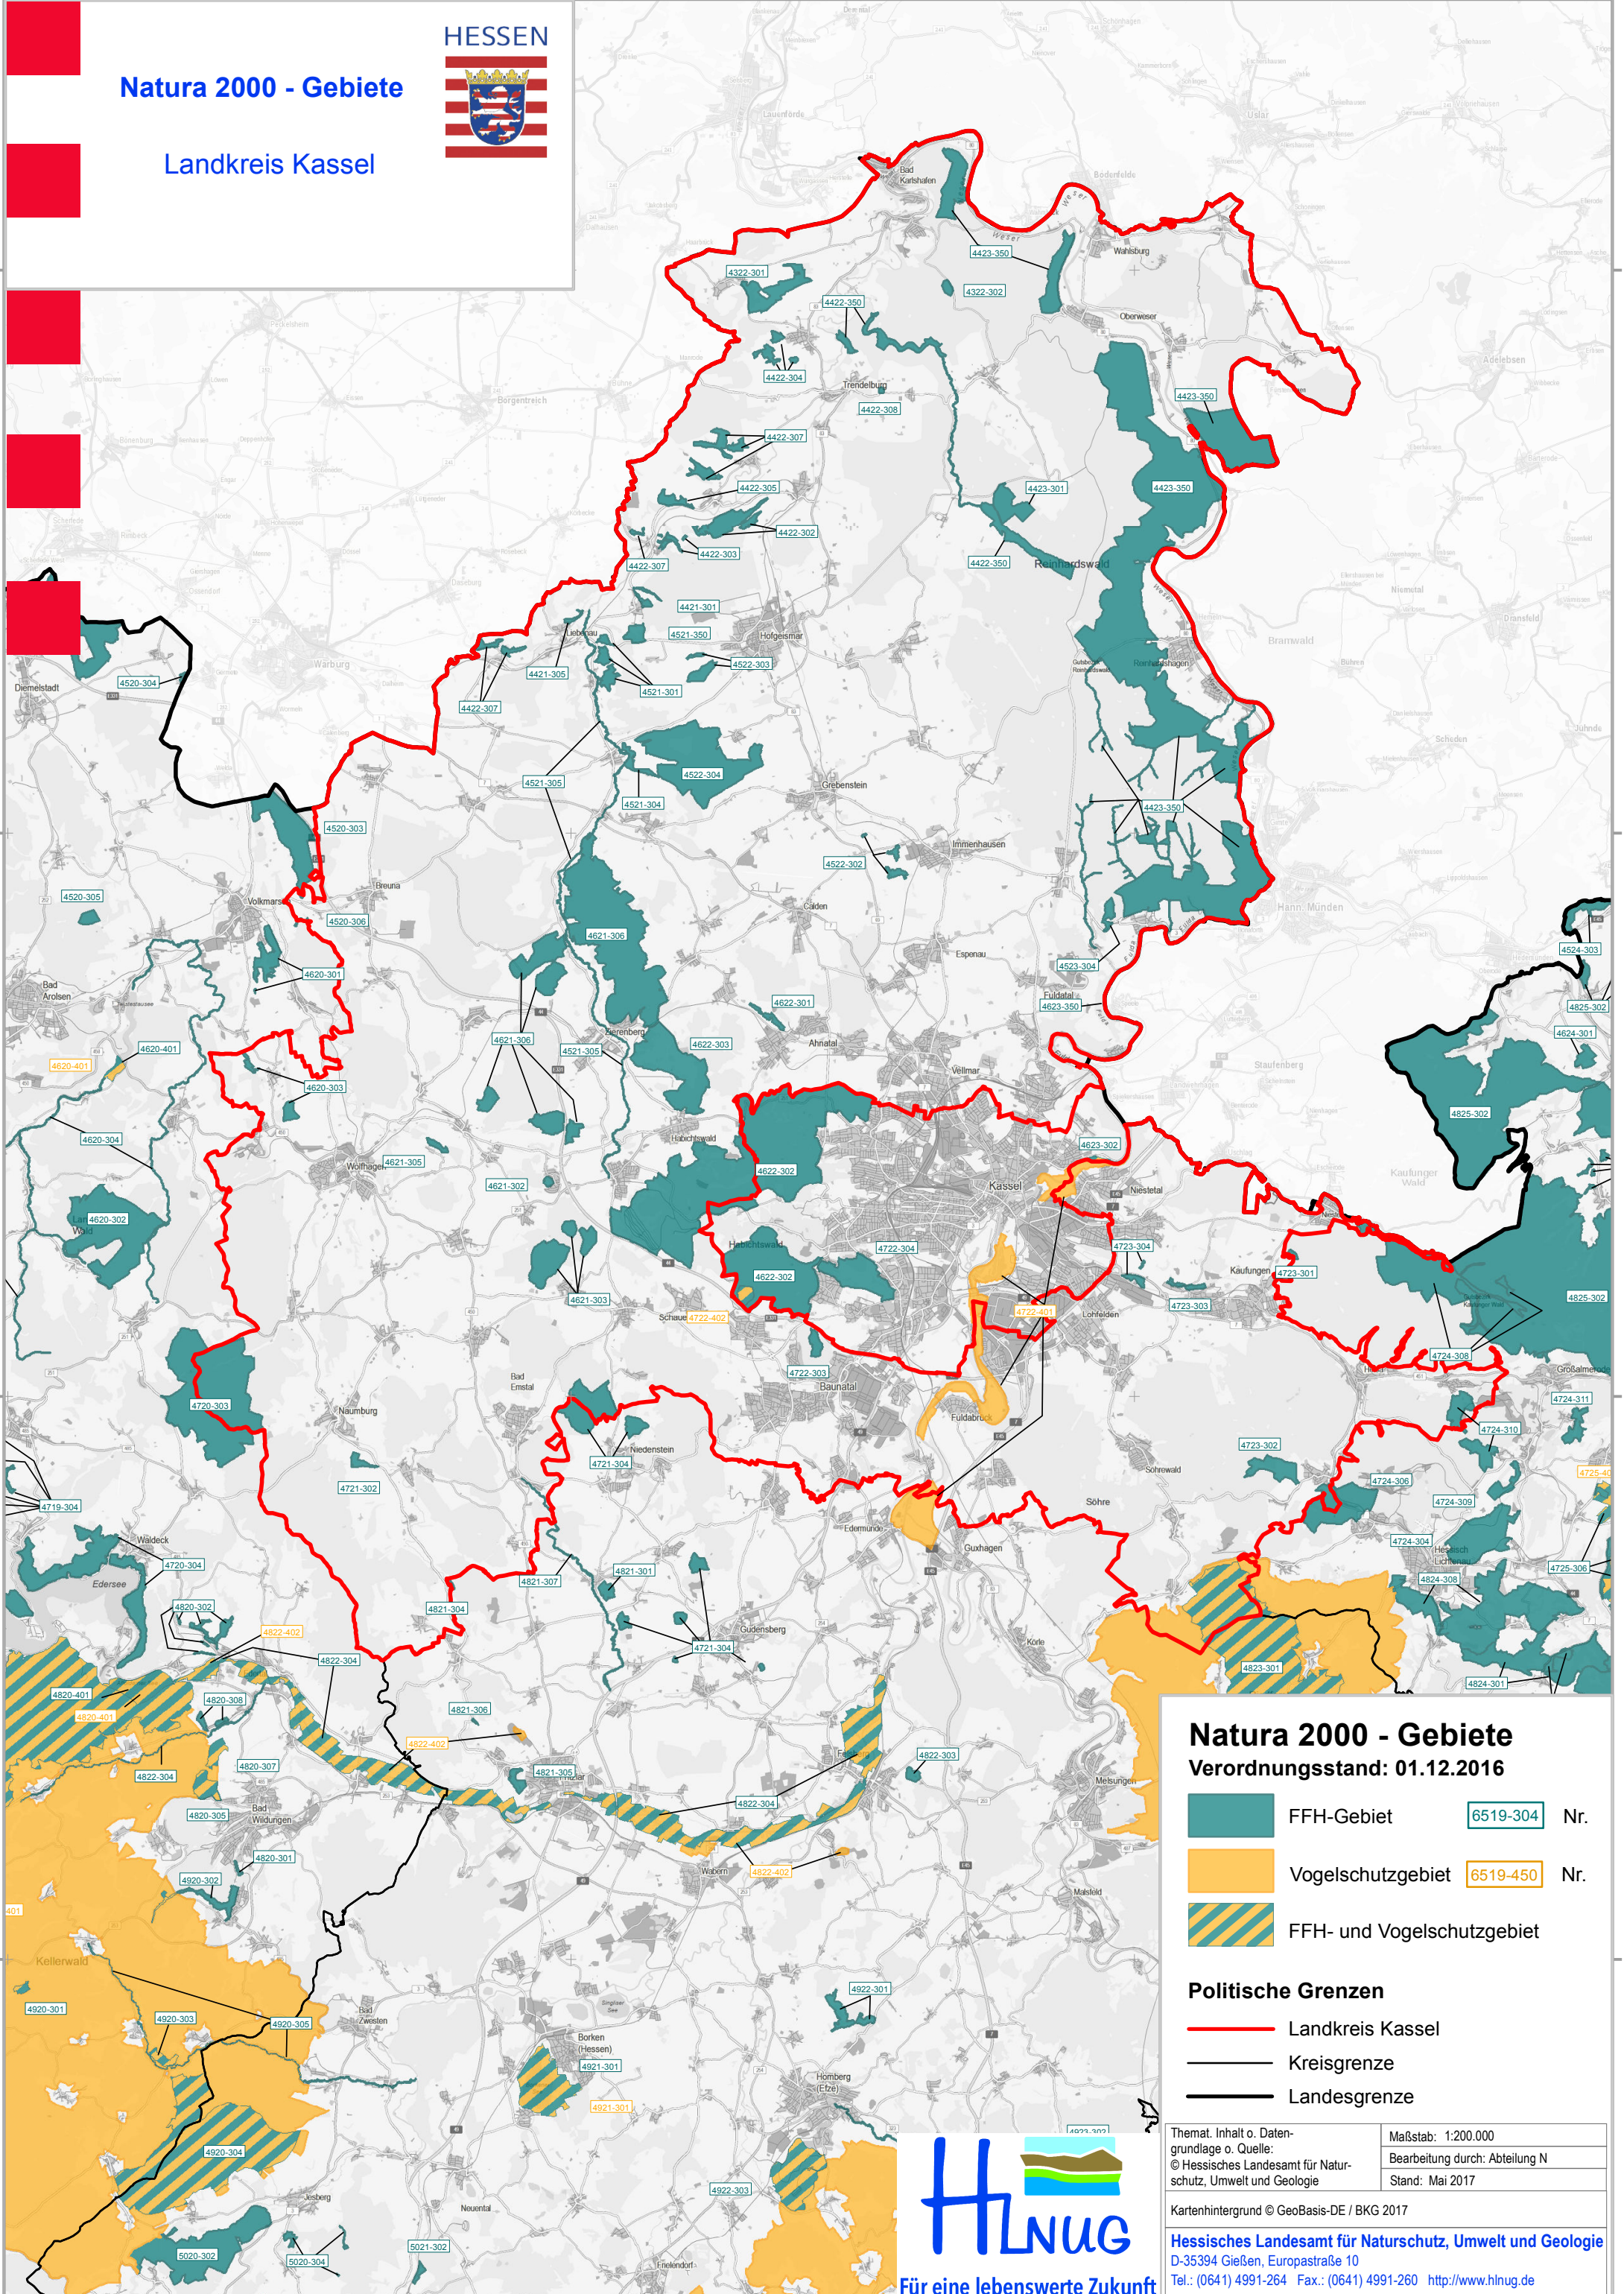

Natura 2000 - Gebiete

Landkreis Kassel

HESSEN

Natura 2000 - Gebiete Verordnungsstand: 01.12.2016

- FFH-Gebiet 6519-304 Nr.
- Vogelschutzgebiet 6519-450 Nr.
- FFH- und Vogelschutzgebiet

Politische Grenzen

- Landkreis Kassel
- Kreisgrenze
- Landesgrenze

Themat. Inhalt o. Daten- grundlage o. Quelle: © Hessisches Landesamt für Natur- schutz, Umwelt und Geologie	Maßstab: 1:200.000 Bearbeitung durch: Abteilung N Stand: Mai 2017
--	---

Kartenhintergrund © GeoBasis-DE / BKG 2017
Hessisches Landesamt für Naturschutz, Umwelt und Geologie
D-35394 Gießen, Europastraße 10
Tel.: (0641) 4991-264 Fax.: (0641) 4991-260 <http://www.hlnug.de>