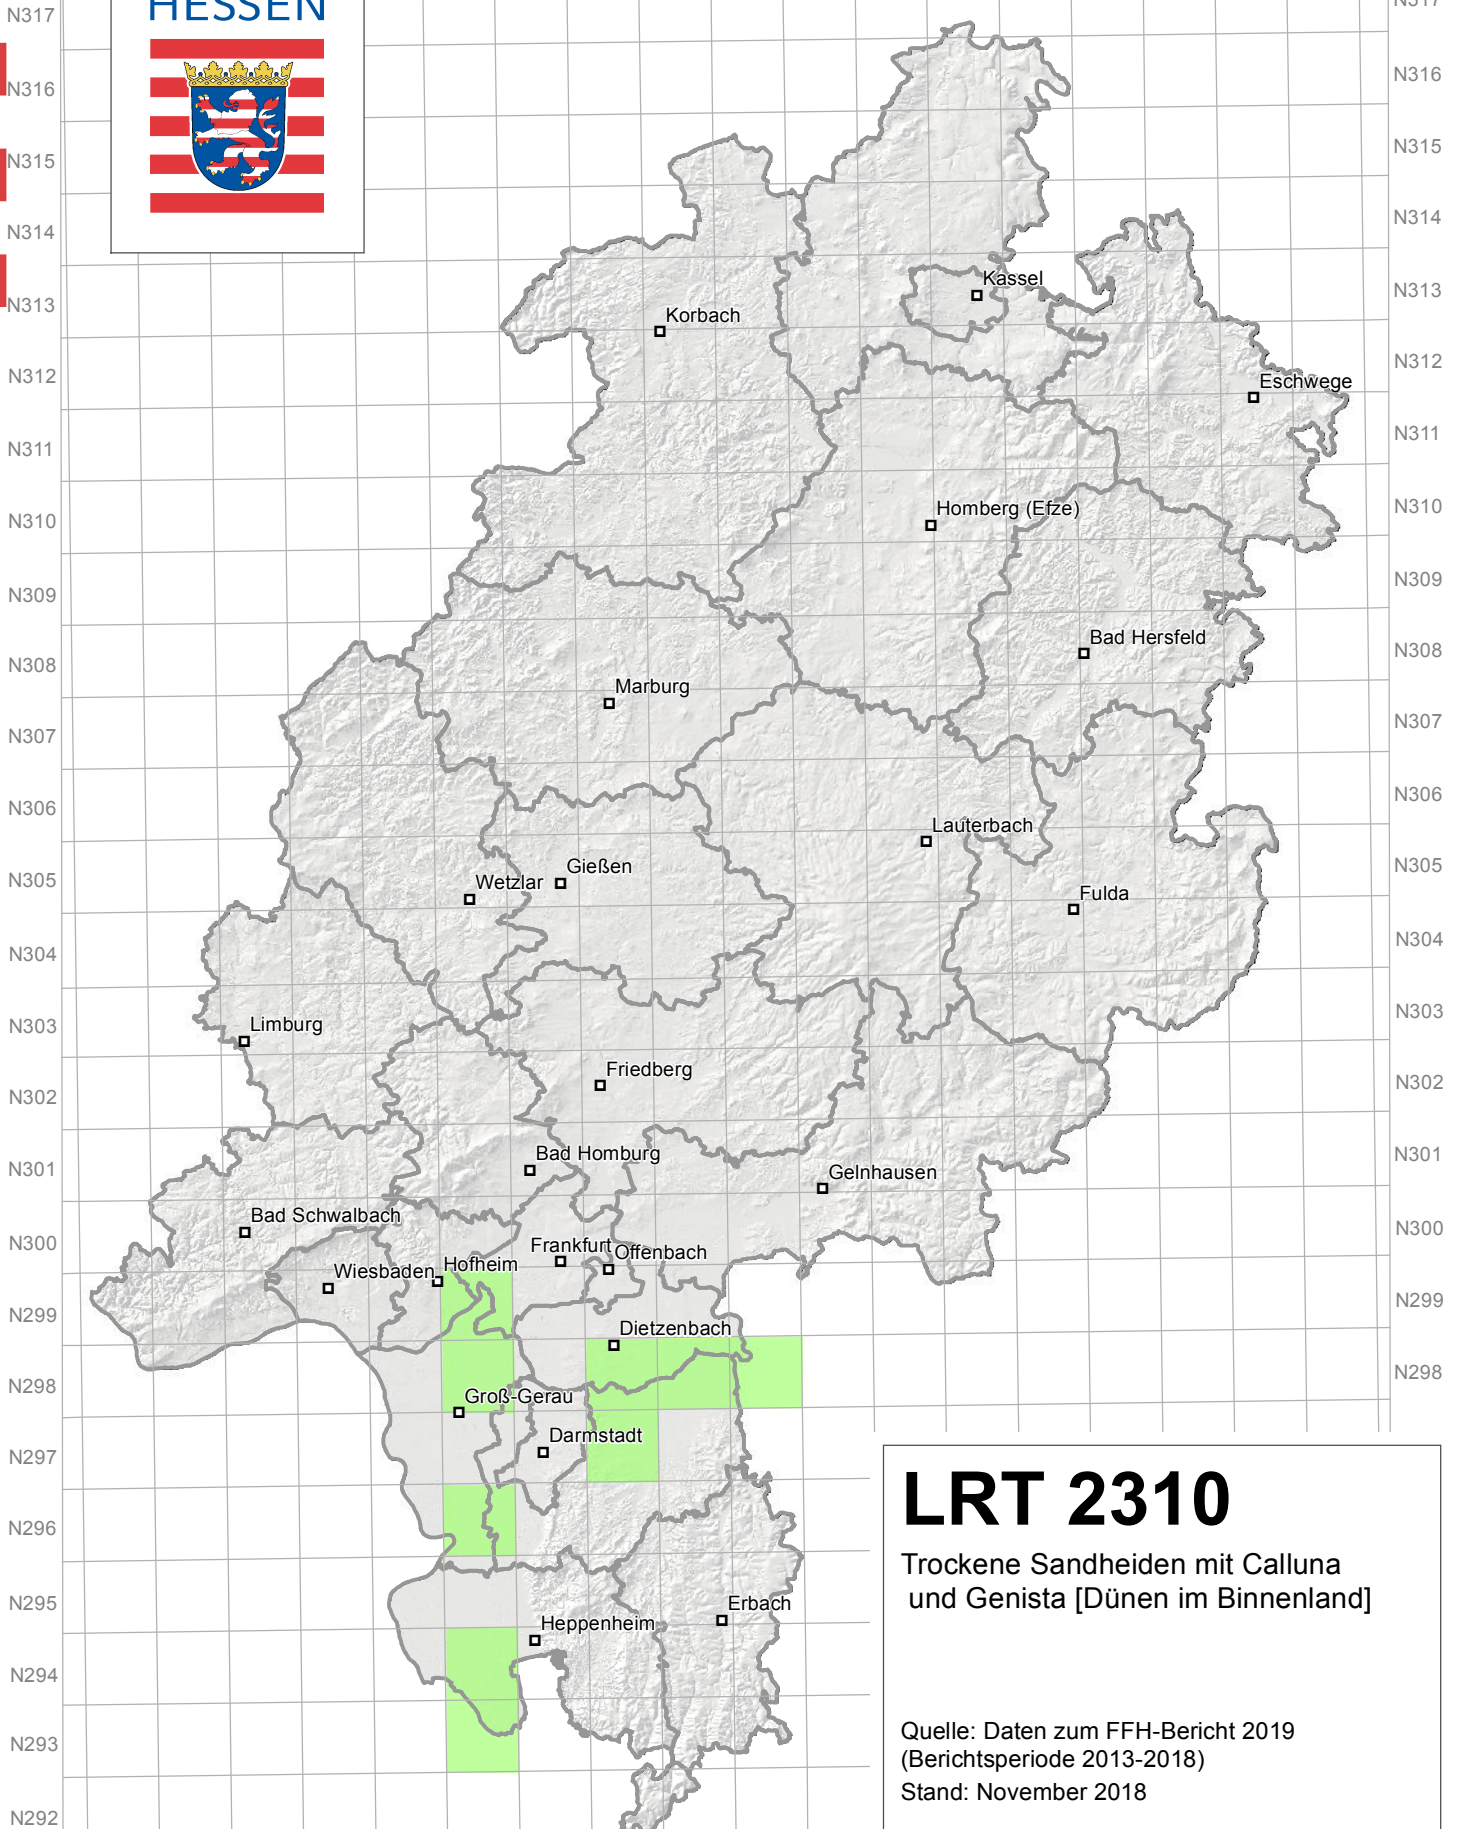

E416 E417 E418 E419 E420 E421 E422 E423 E424 E425 E426 E427 E428 E429 E430 E431 E432 E433

LRT 2310

Trockene Sandheiden mit *Calluna* und *Genista* [Dünen im Binnenland]

Quelle: Daten zum FFH-Bericht 2019
(Berichtsperiode 2013-2018)
Stand: November 2018

Hintergrund © Hessische Verwaltung für Bodenmanagement und Geoinformation

Geofachdaten © Hessisches Landesamt für Naturschutz, Umwelt und Geologie