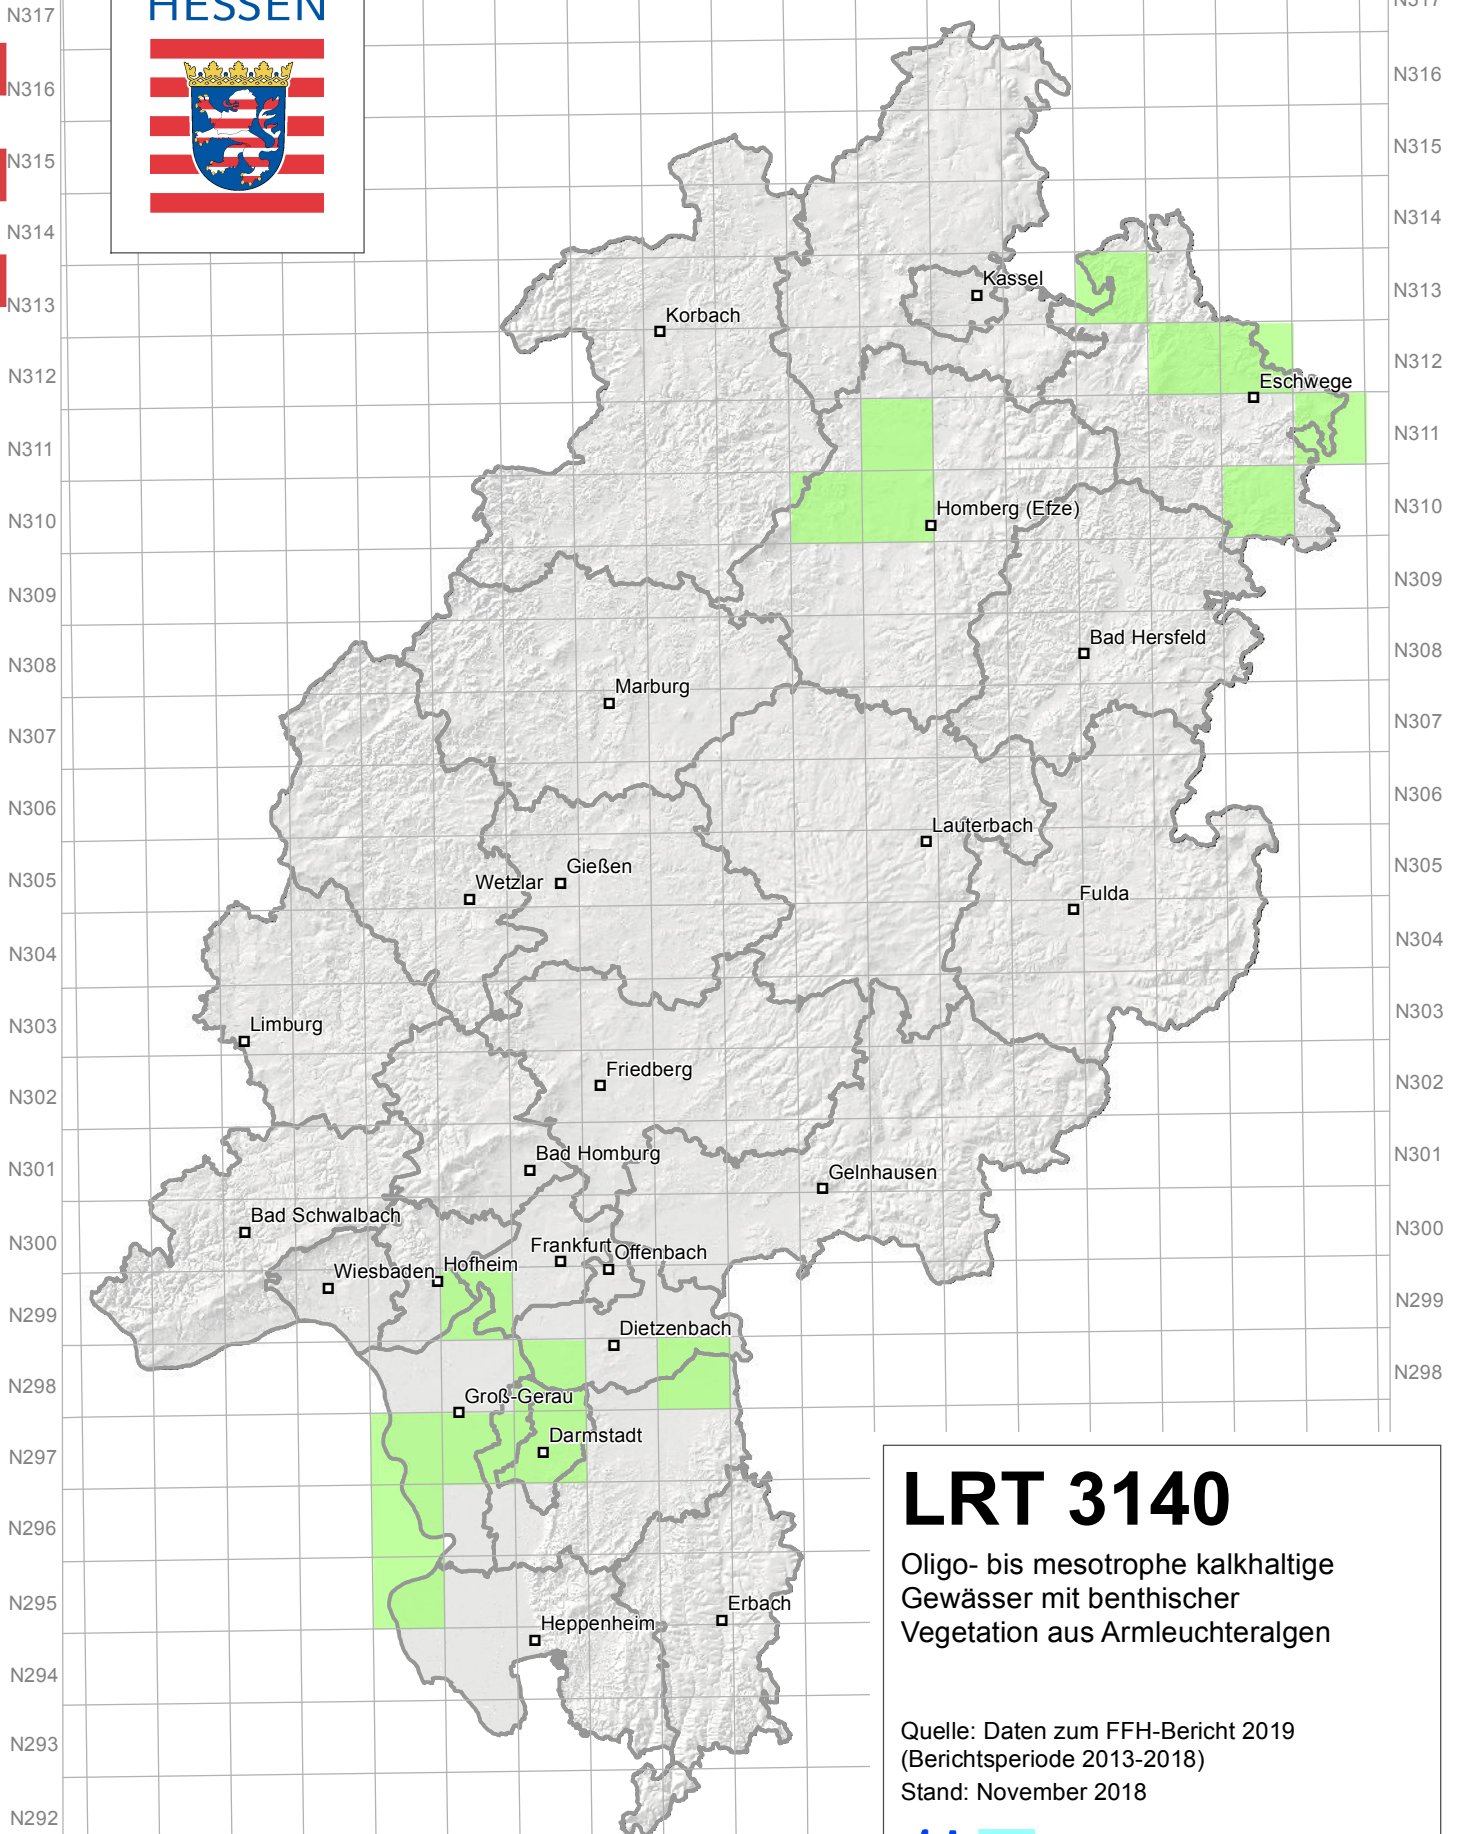

E416 E417 E418 E419 E420 E421 E422 E423 E424 E425 E426 E427 E428 E429 E430 E431 E432 E433

# LRT 3140

Oligo- bis mesotrope kalkhaltige  
Gewässer mit benthischer  
Vegetation aus Armleuchteralgen

Quelle: Daten zum FFH-Bericht 2019  
(Berichtsperiode 2013-2018)  
Stand: November 2018

Hintergrund © Hessische Verwaltung für  
Bodenmanagement und Geoinformation

Geofachdaten © Hessisches Landesamt für  
Naturschutz, Umwelt und Geologie