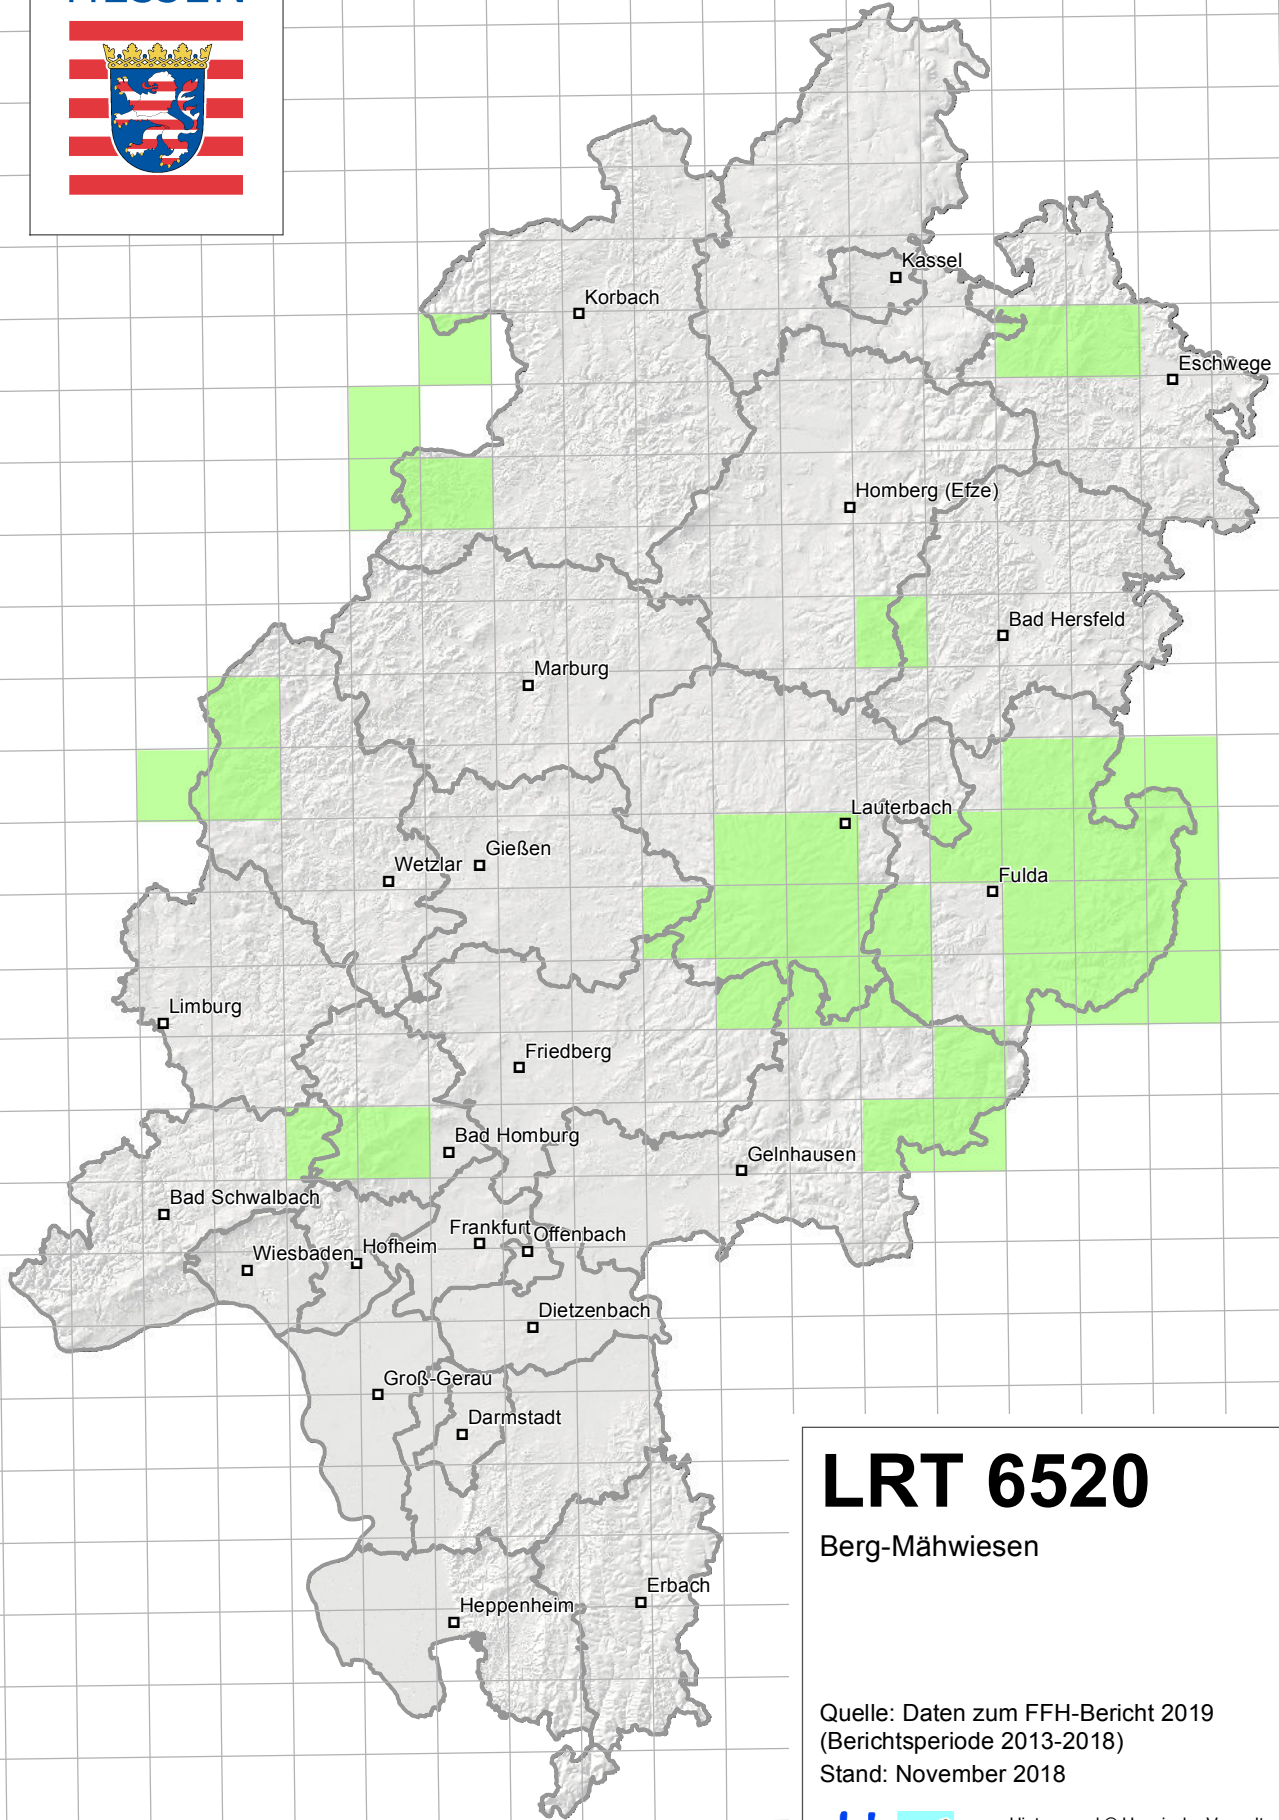

E416 E417 E418 E419 E420 E421 E422 E423 E424 E425 E426 E427 E428 E429 E430 E431 E432 E433

N317
N316
N315
N314
N313
N312
N311
N310
N309
N308
N307
N306
N305
N304
N303
N302
N301
N300
N299
N298
N297
N296
N295
N294
N293
N292

N317
N316
N315
N314
N313
N312
N311
N310
N309
N308
N307
N306
N305
N304
N303
N302
N301
N300
N299
N298

LRT 6520

Berg-Mähwiesen

Quelle: Daten zum FFH-Bericht 2019
(Berichtsperiode 2013-2018)
Stand: November 2018

Hintergrund © Hessische Verwaltung für Bodenmanagement und Geoinformation

Geofachdaten © Hessisches Landesamt für Naturschutz, Umwelt und Geologie

E416 E417 E418 E419 E420 E421 E422 E423 E424 E425 E426