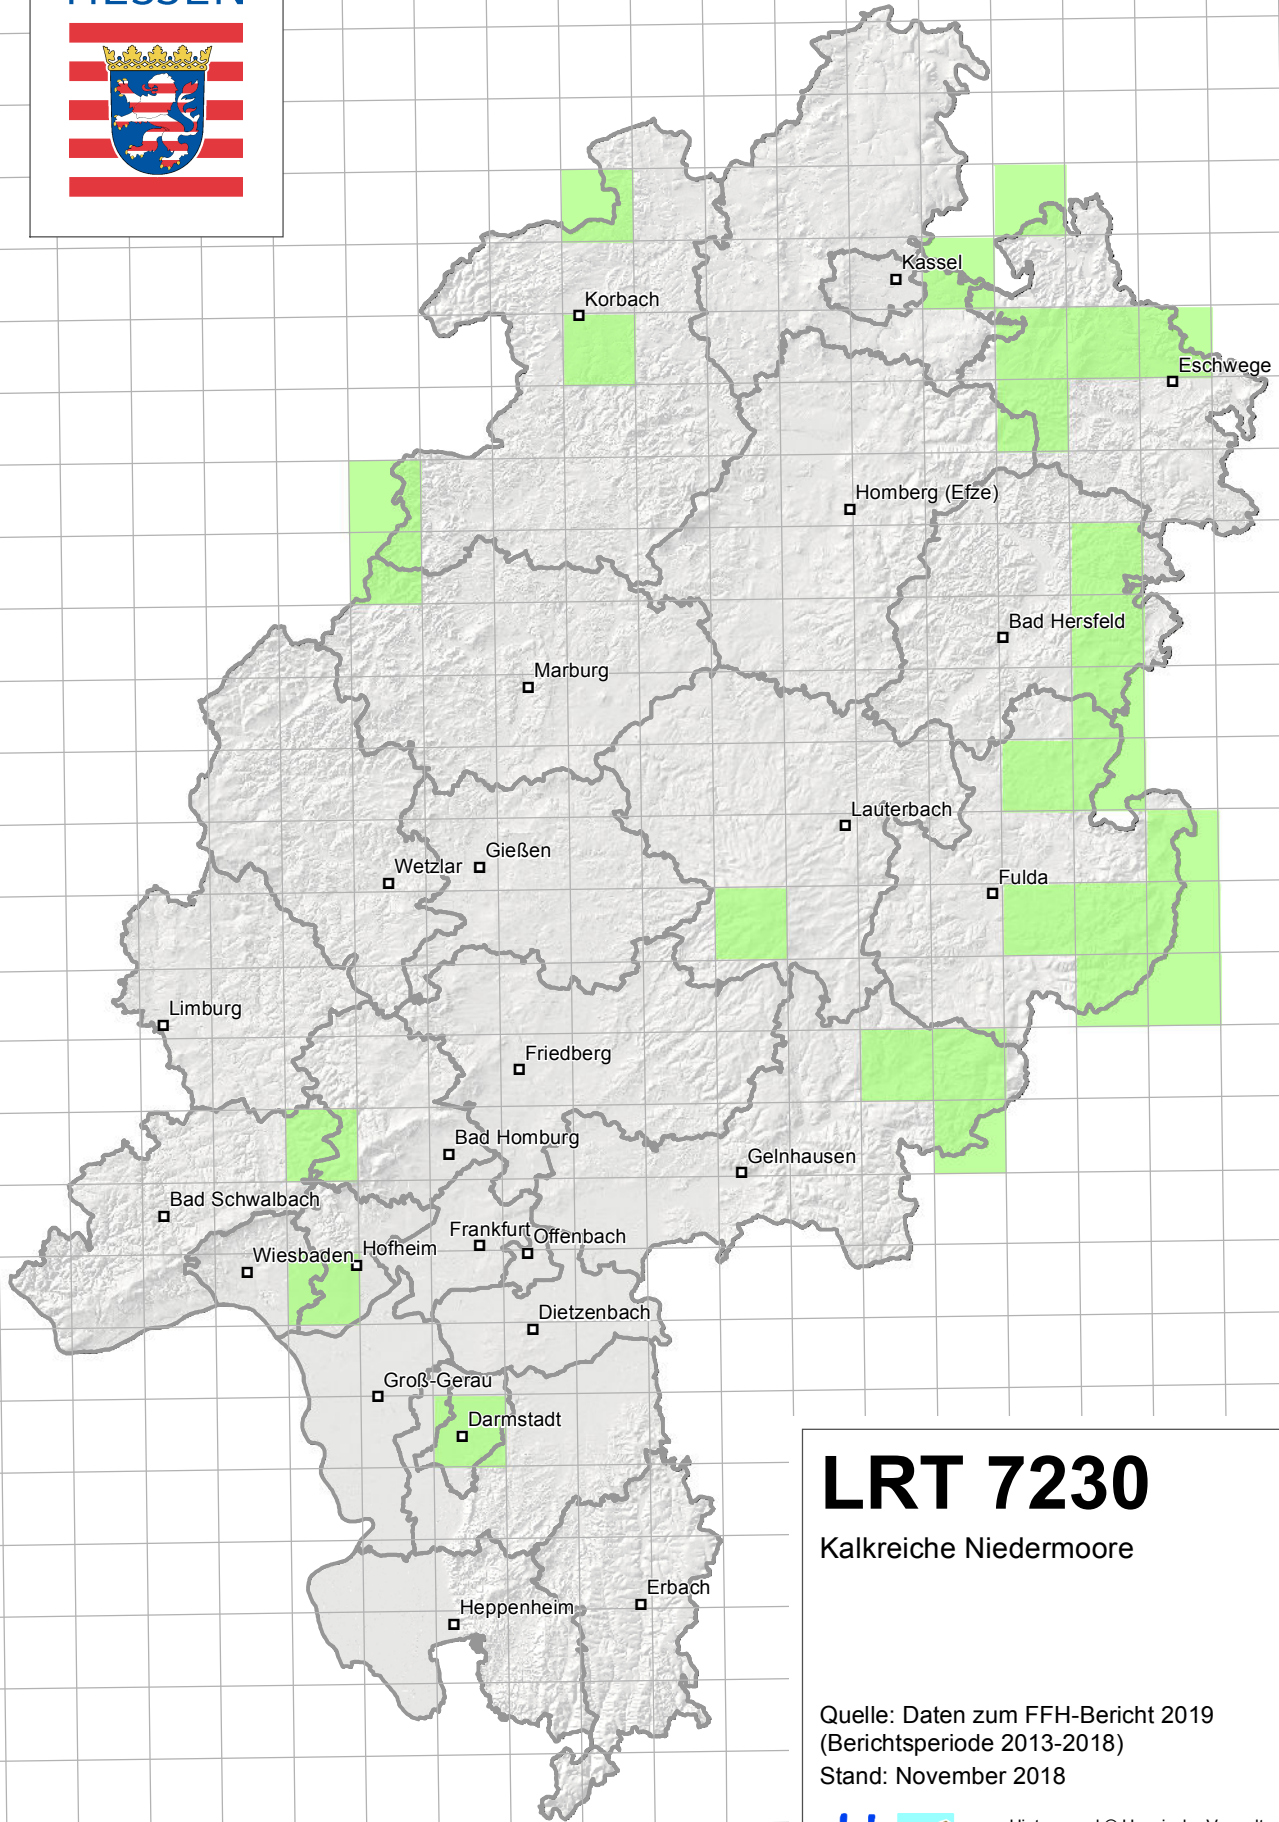

E416 E417 E418 E419 E420 E421 E422 E423 E424 E425 E426 E427 E428 E429 E430 E431 E432 E433

N317
N316
N315
N314
N313
N312
N311
N310
N309
N308
N307
N306
N305
N304
N303
N302
N301
N300
N299
N298
N297
N296
N295
N294
N293
N292

N317
N316
N315
N314
N313
N312
N311
N310
N309
N308
N307
N306
N305
N304
N303
N302
N301
N300
N299
N298

LRT 7230

Kalkreiche Niedermoore

Quelle: Daten zum FFH-Bericht 2019
(Berichtsperiode 2013-2018)
Stand: November 2018

Hintergrund © Hessische Verwaltung für Bodenmanagement und Geoinformation

Geofachdaten © Hessisches Landesamt für Naturschutz, Umwelt und Geologie

E416 E417 E418 E419 E420 E421 E422 E423 E424 E425 E426