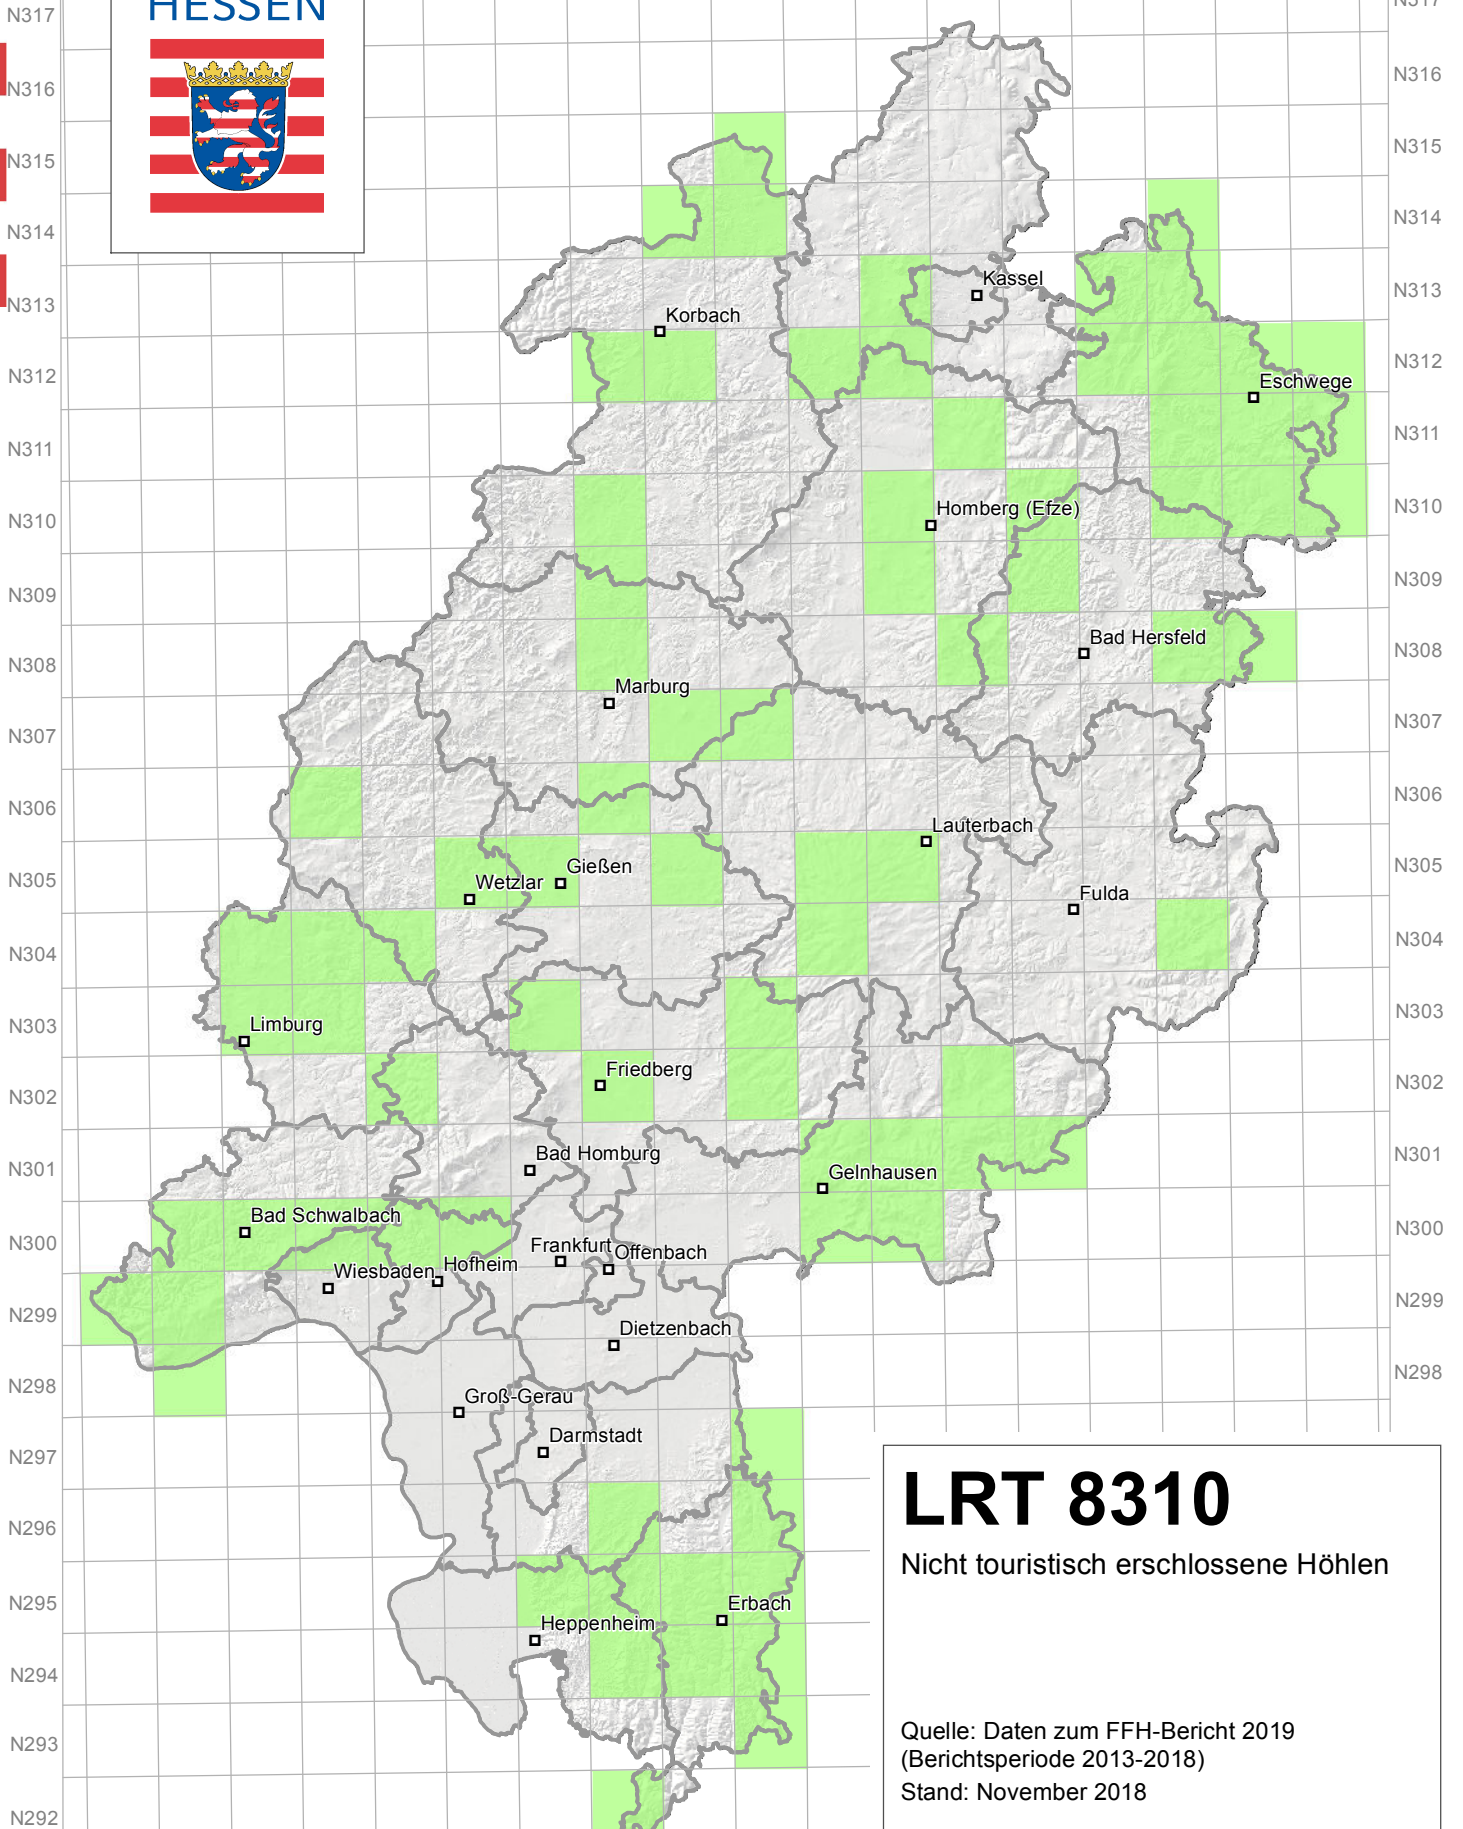

E416 E417 E418 E419 E420 E421 E422 E423 E424 E425 E426 E427 E428 E429 E430 E431 E432 E433

# LRT 8310

Nicht touristisch erschlossene Höhlen

Quelle: Daten zum FFH-Bericht 2019  
(Berichtsperiode 2013-2018)  
Stand: November 2018

Hintergrund © Hessische Verwaltung für Bodenmanagement und Geoinformation

Geofachdaten © Hessisches Landesamt für Naturschutz, Umwelt und Geologie

E416 E417 E418 E419 E420 E421 E422 E423 E424 E425 E426