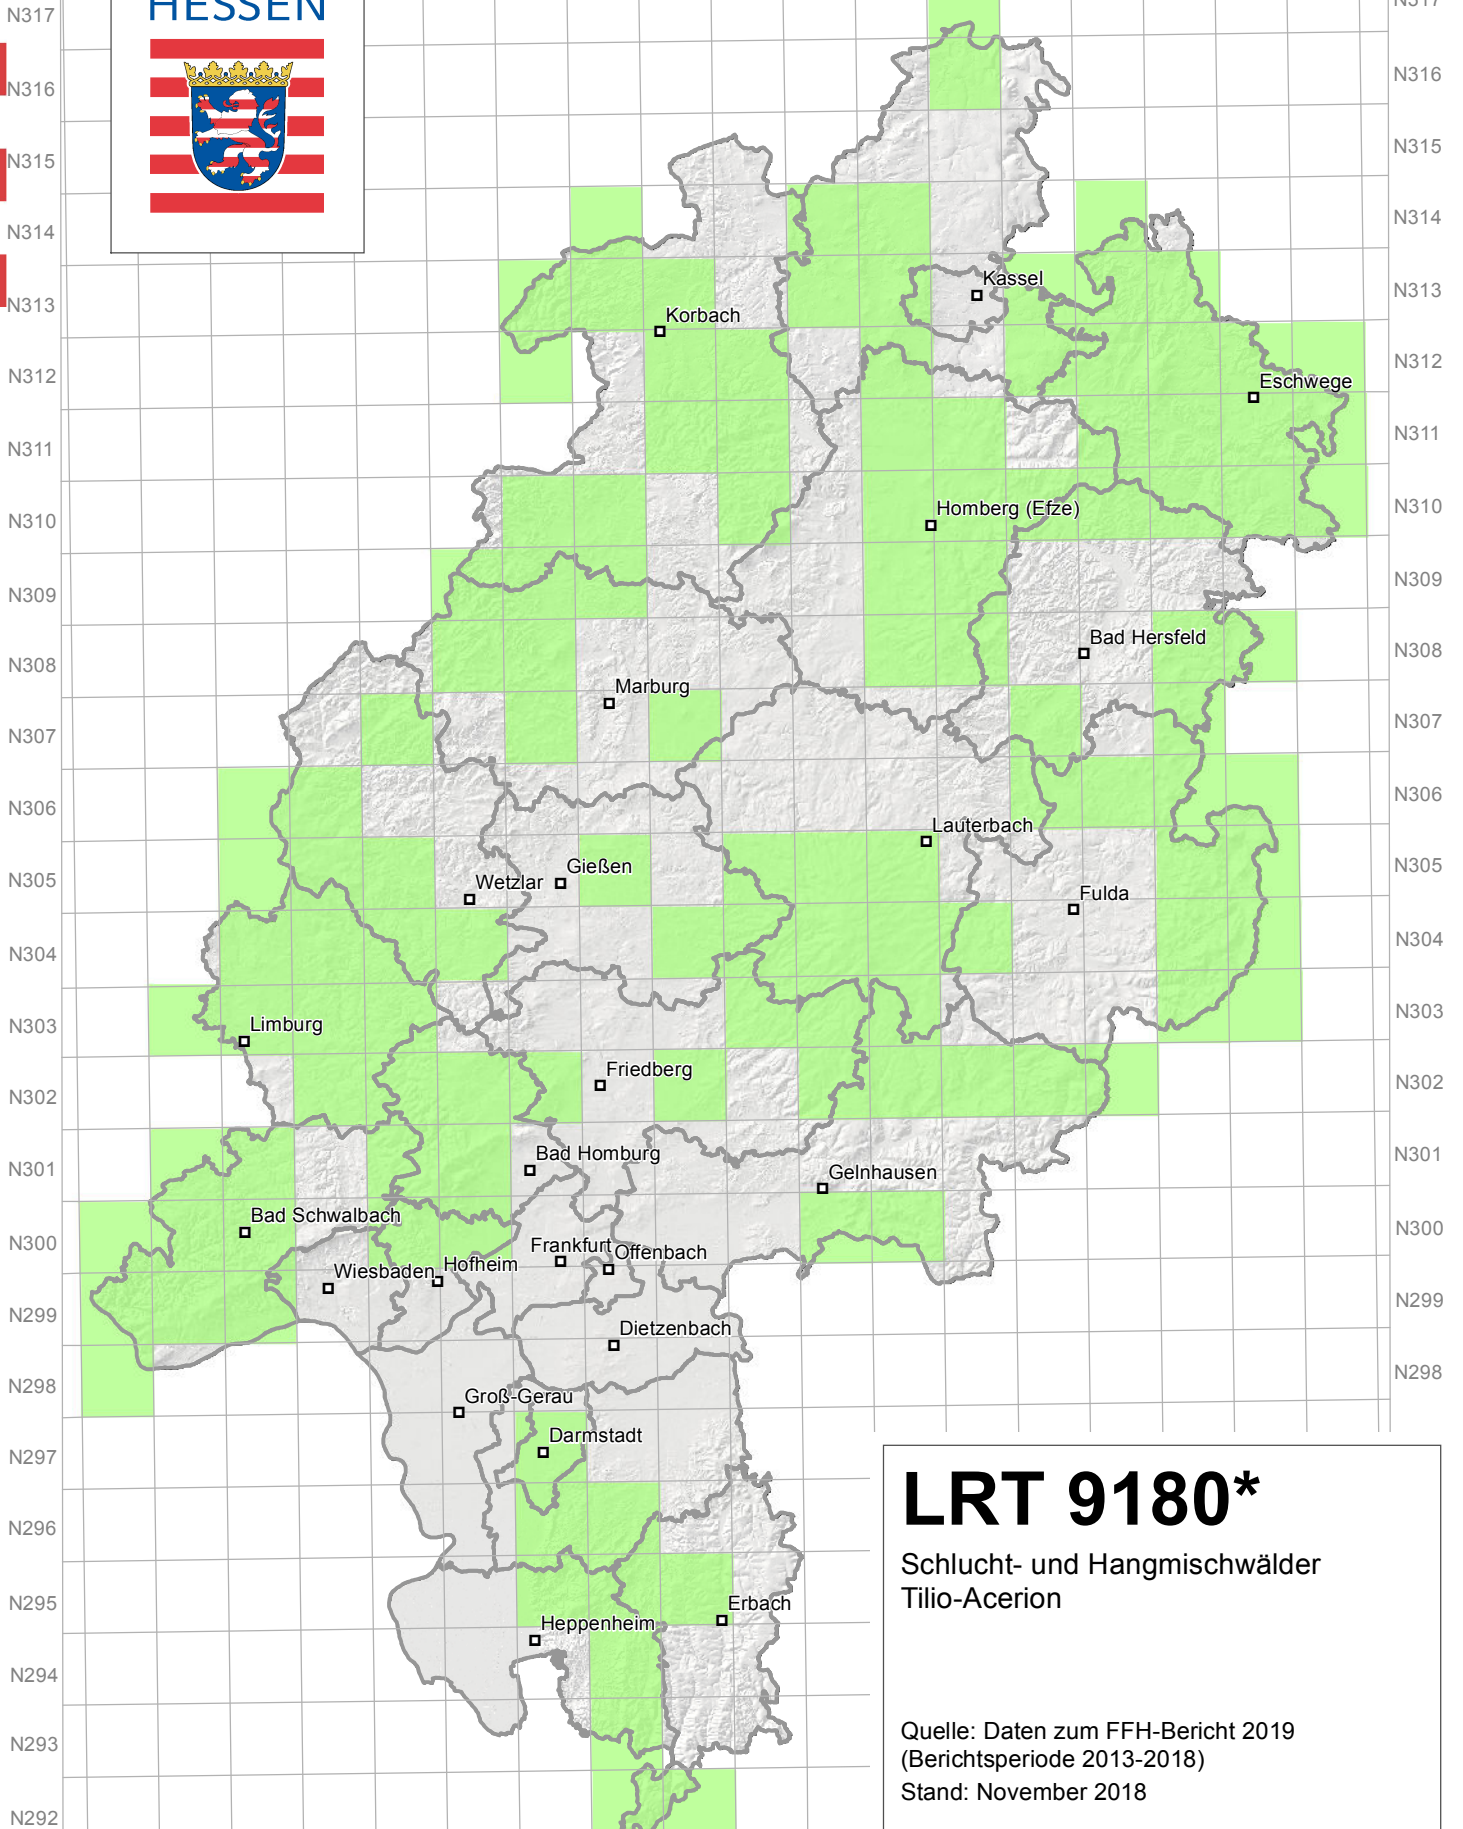

E416 E417 E418 E419 E420 E421 E422 E423 E424 E425 E426 E427 E428 E429 E430 E431 E432 E433

# LRT 9180\*

Schlucht- und Hangmischwälder  
Tilio-Acerion

Quelle: Daten zum FFH-Bericht 2019  
(Berichtsperiode 2013-2018)  
Stand: November 2018

Hintergrund © Hessische Verwaltung für  
Bodenmanagement und Geoinformation

Geofachdaten © Hessisches Landesamt für  
Naturschutz, Umwelt und Geologie

E416 E417 E418 E419 E420 E421 E422 E423 E424 E425 E426