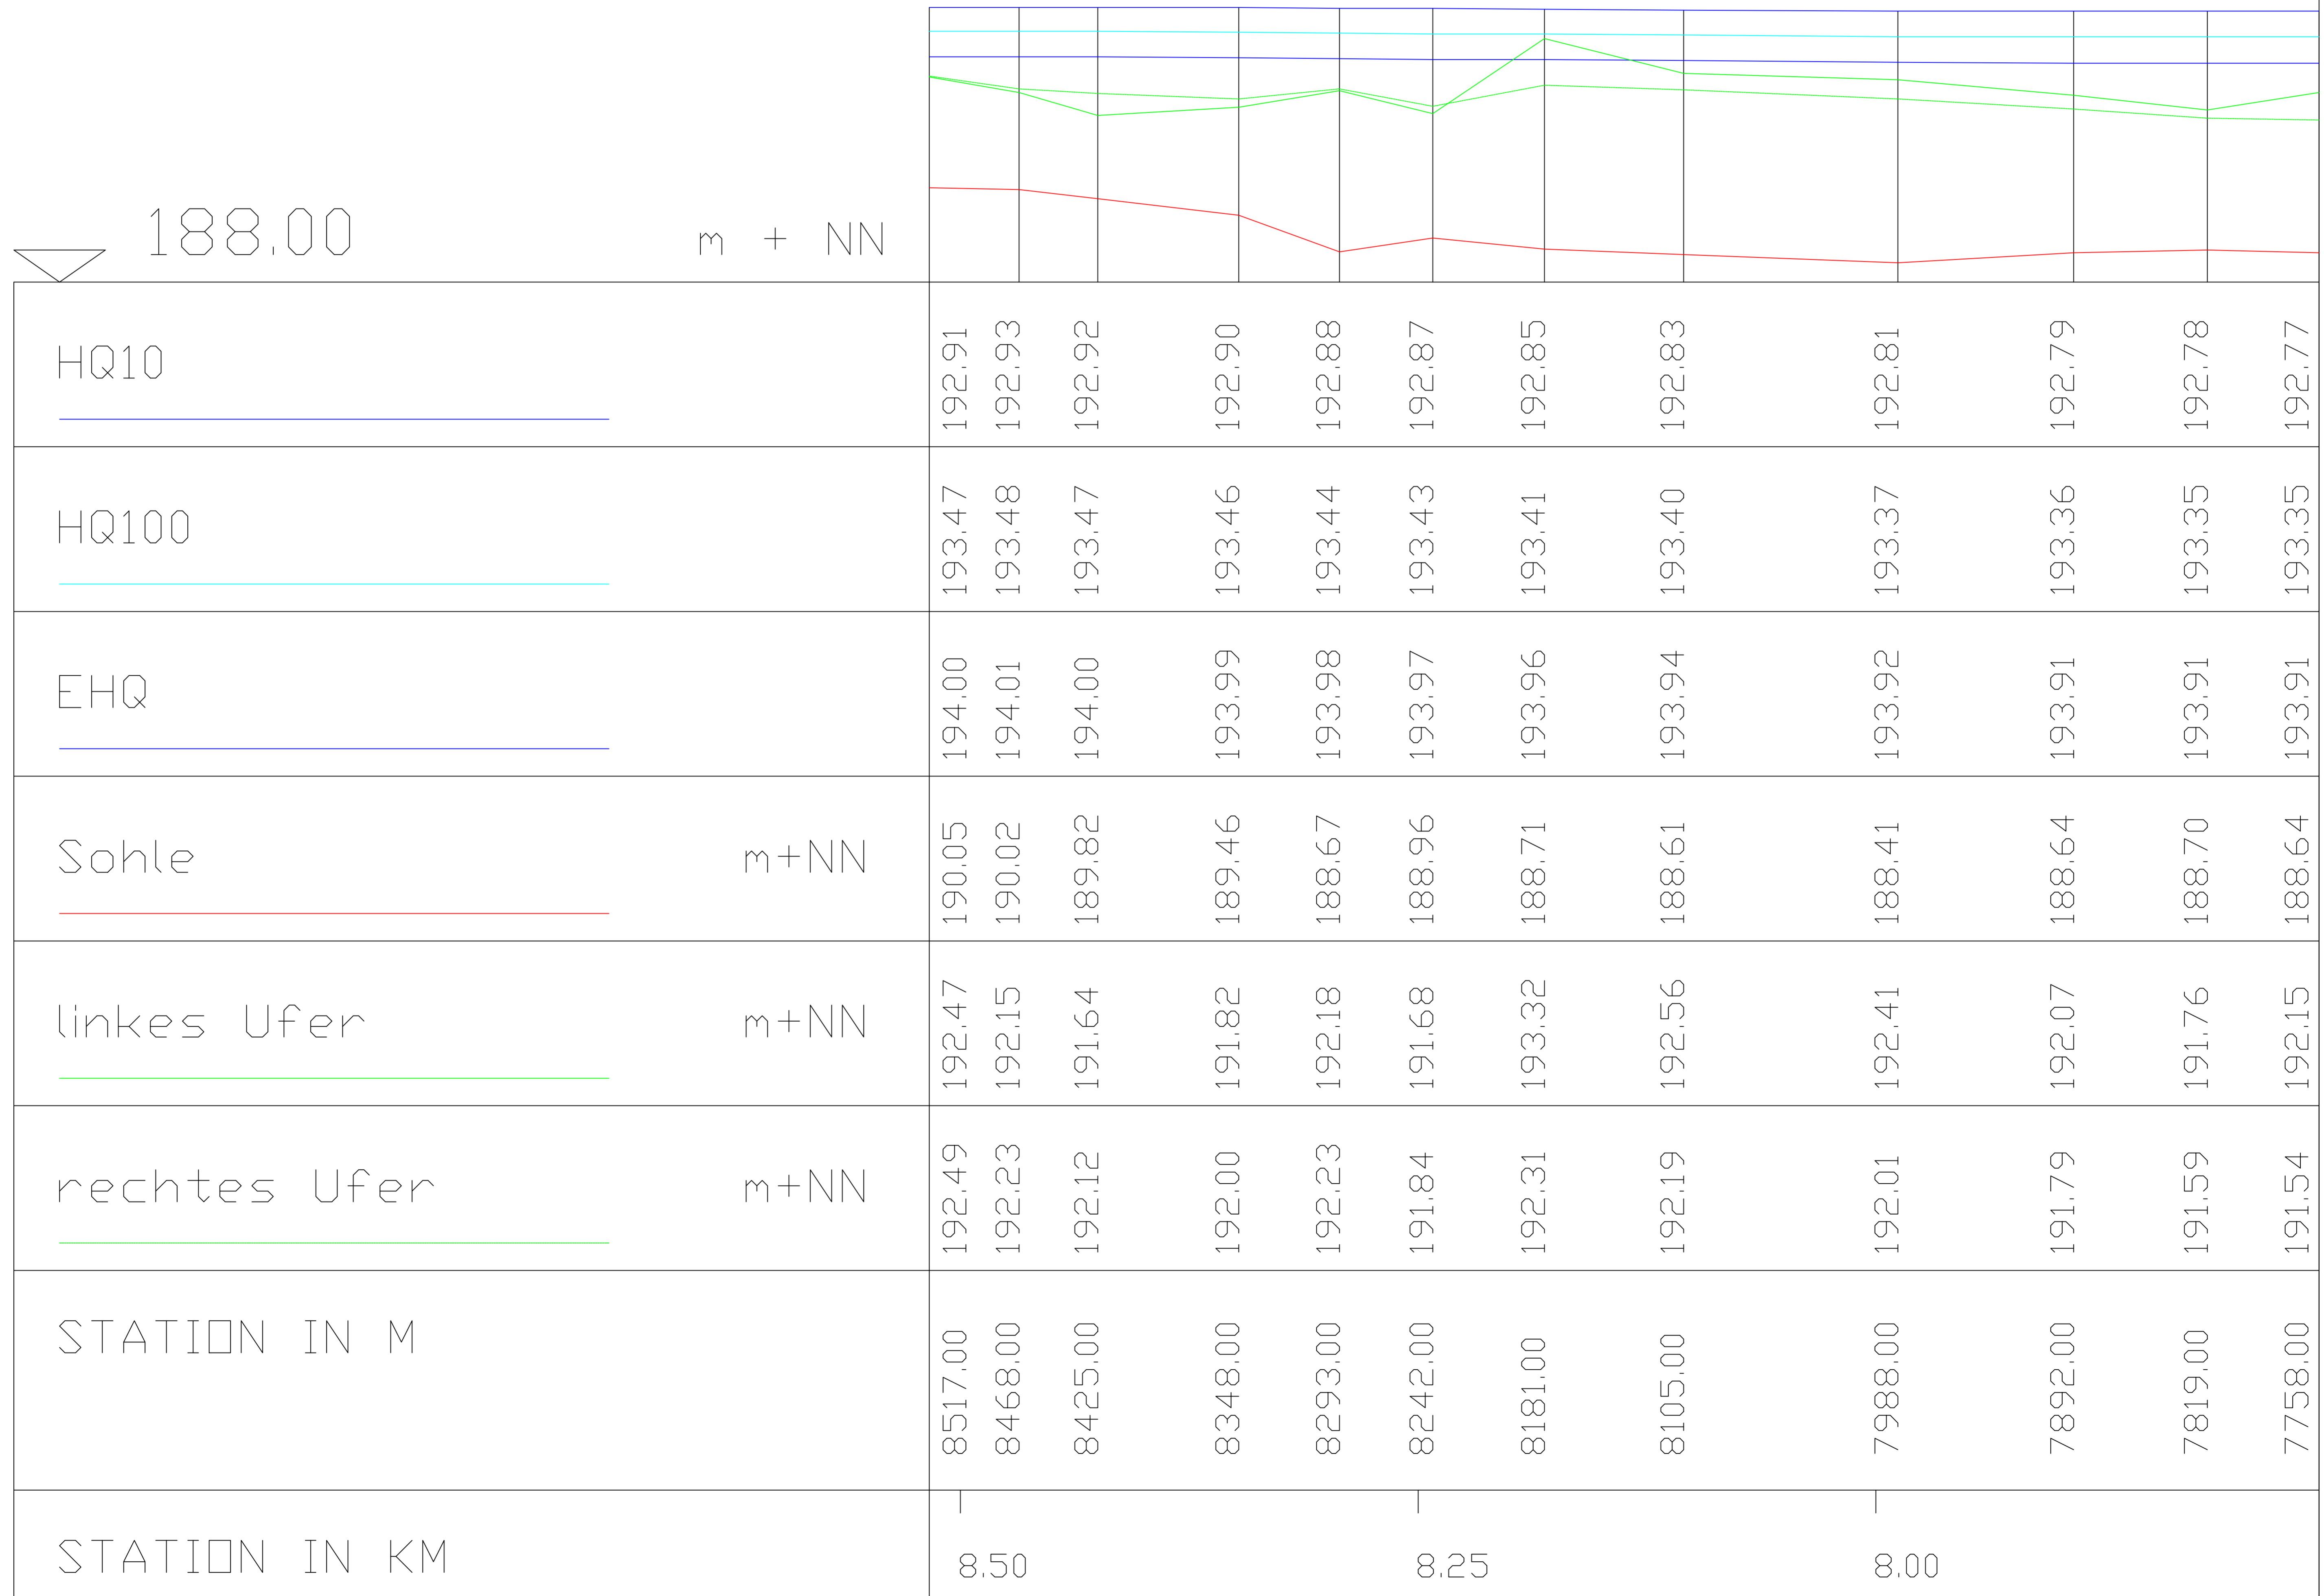

LAENGE 4230.00 M

LAENGE 2312.00 M

LAENGE 759.00 M

LAENGE 2195.00 M