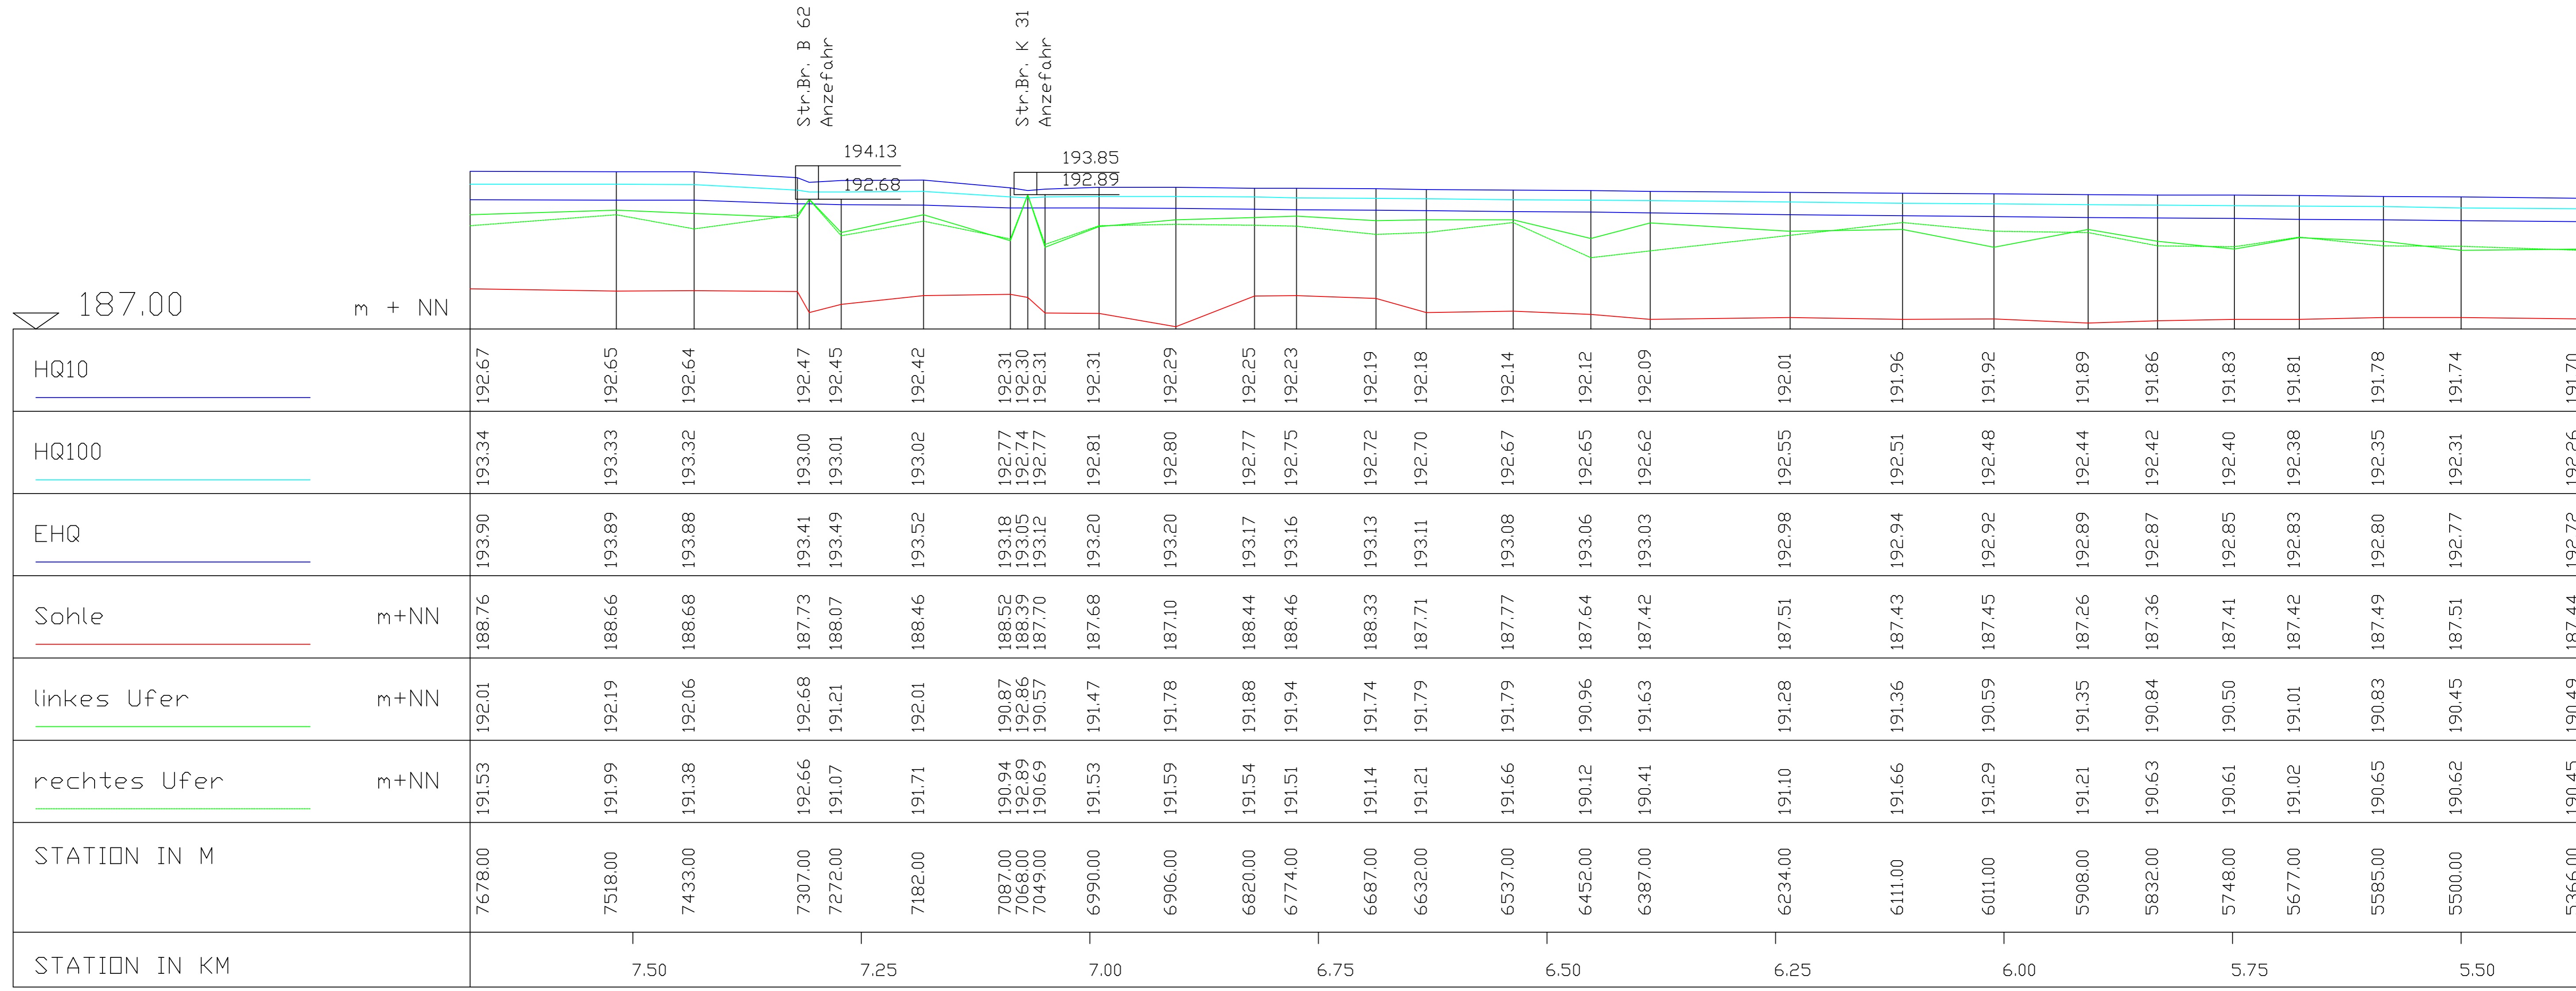

LAENGE 4230.00 M

LAENGE 2312.00 M

LAENGE 759.00 M

LAENGE 2195.00 M