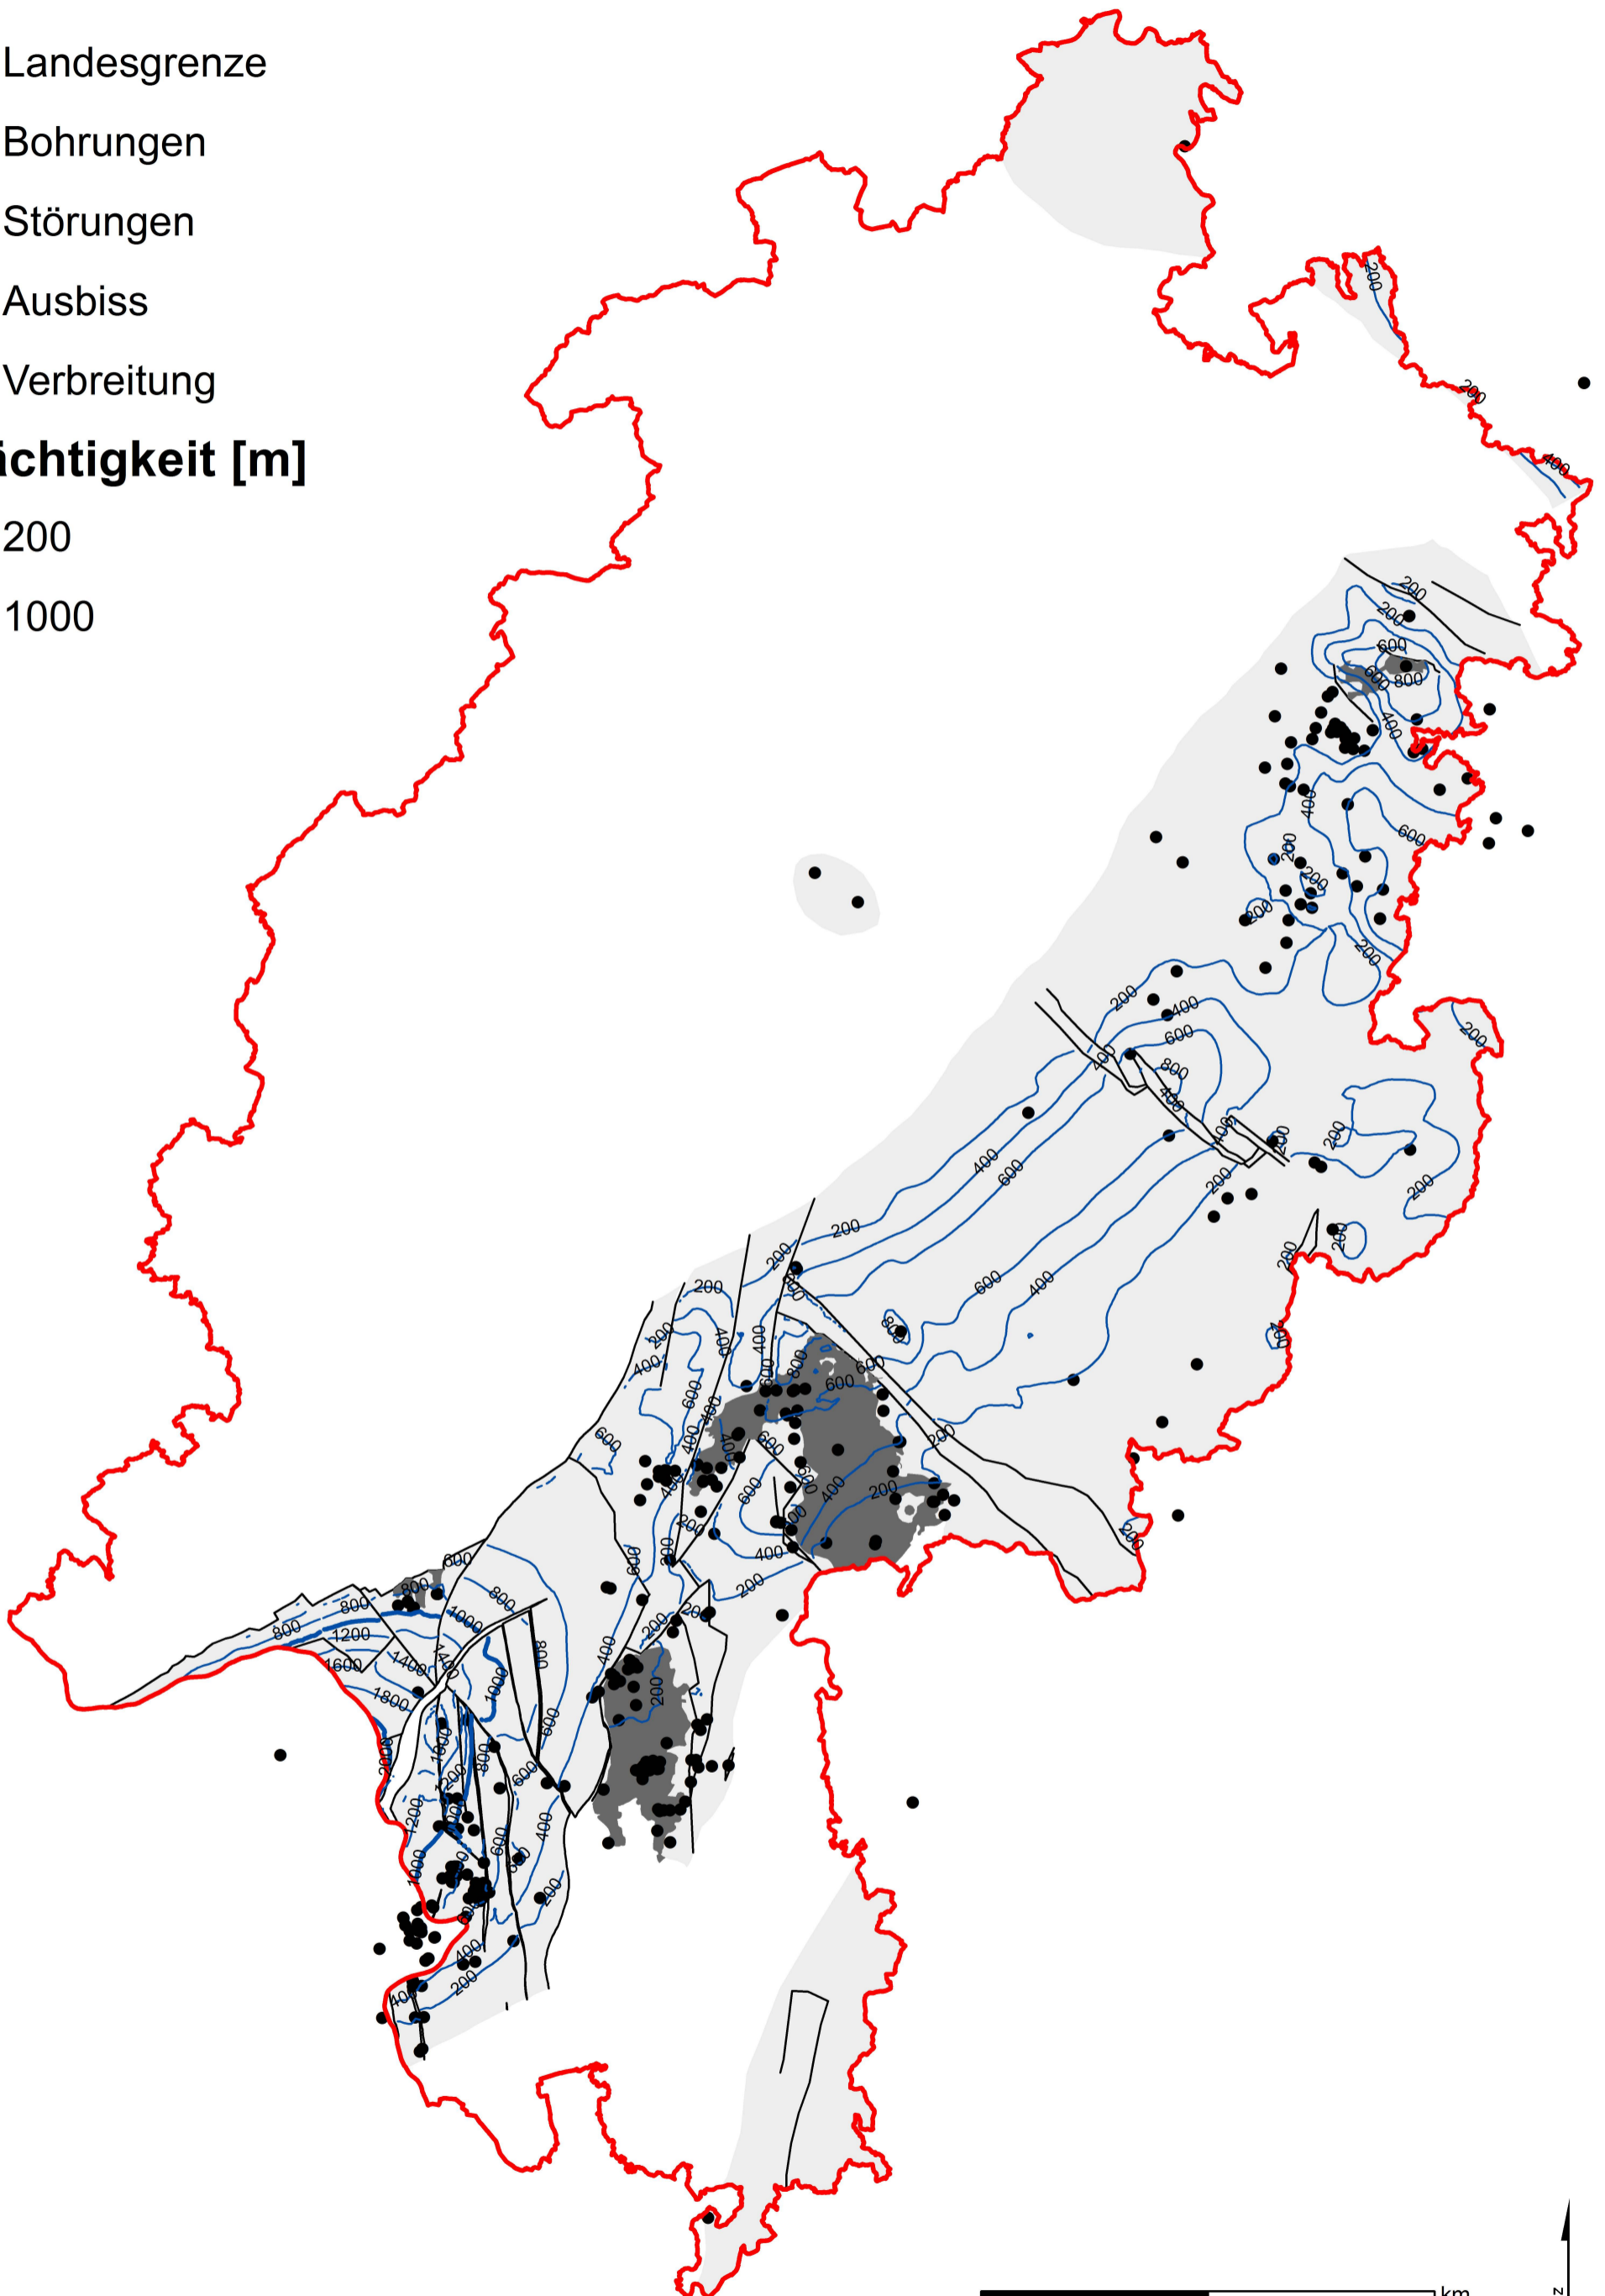

E2-3 Isopachen Rotliegend

 Landesgrenze

• Bohrungen

— Störungen

■ Ausbiss

■ Verbreitung

Mächtigkeit [m]

— 200

— 1000

0 25 50 km