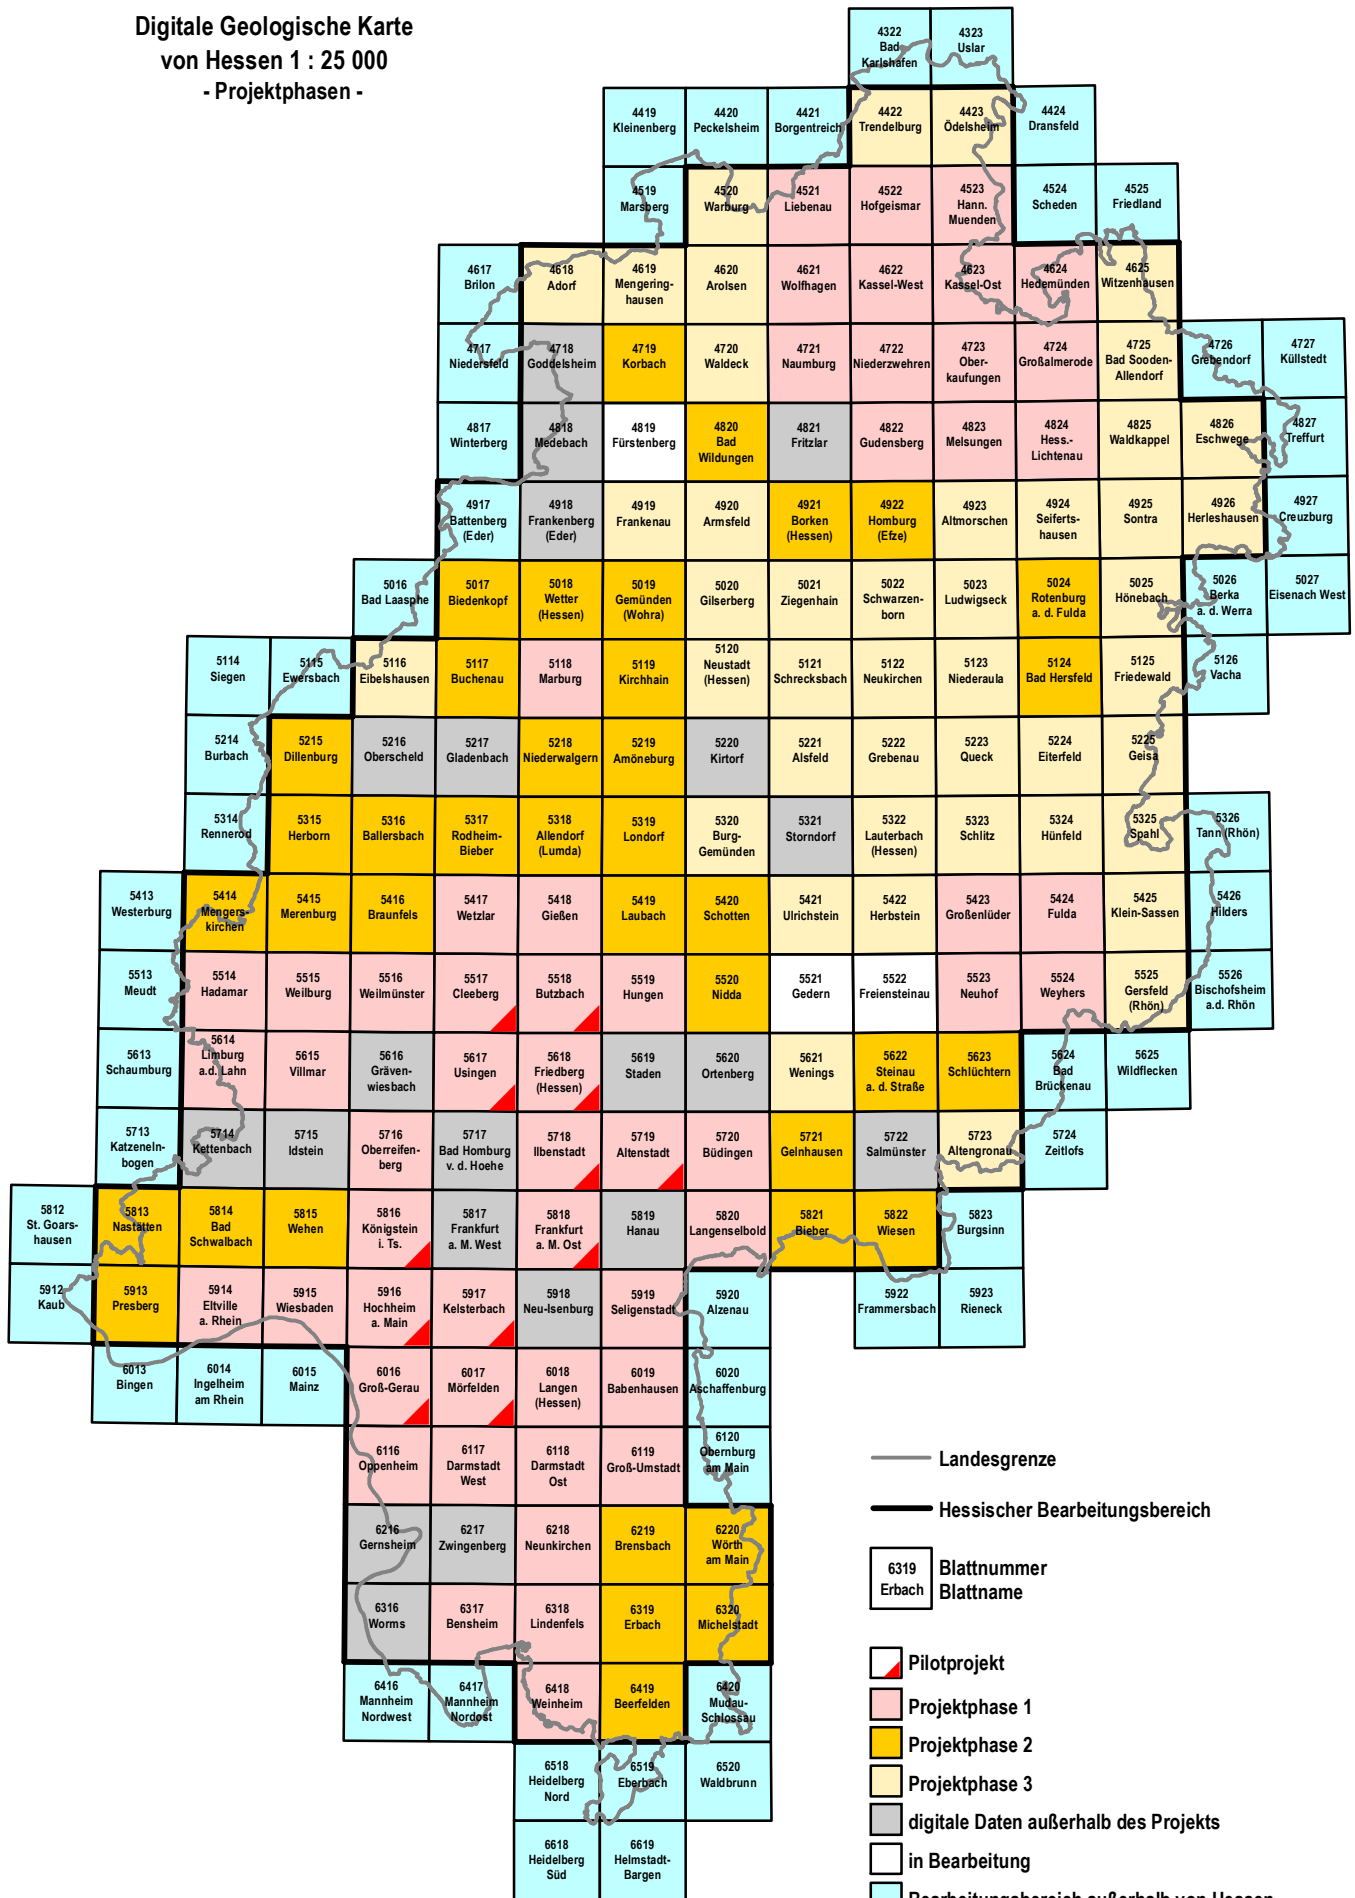

**Digitale Geologische Karte
von Hessen 1 : 25 000
- Projektphasen -**

- Landesgrenze
- Hessischer Bearbeitungsbereich
- 6319 Blattnummer
Erbach Blattname
- Pilotprojekt
- Projektphase 1
- Projektphase 2
- Projektphase 3
- digitale Daten außerhalb des Projekts
- in Bearbeitung
- Bearbeitungsbereich außerhalb von Hessen