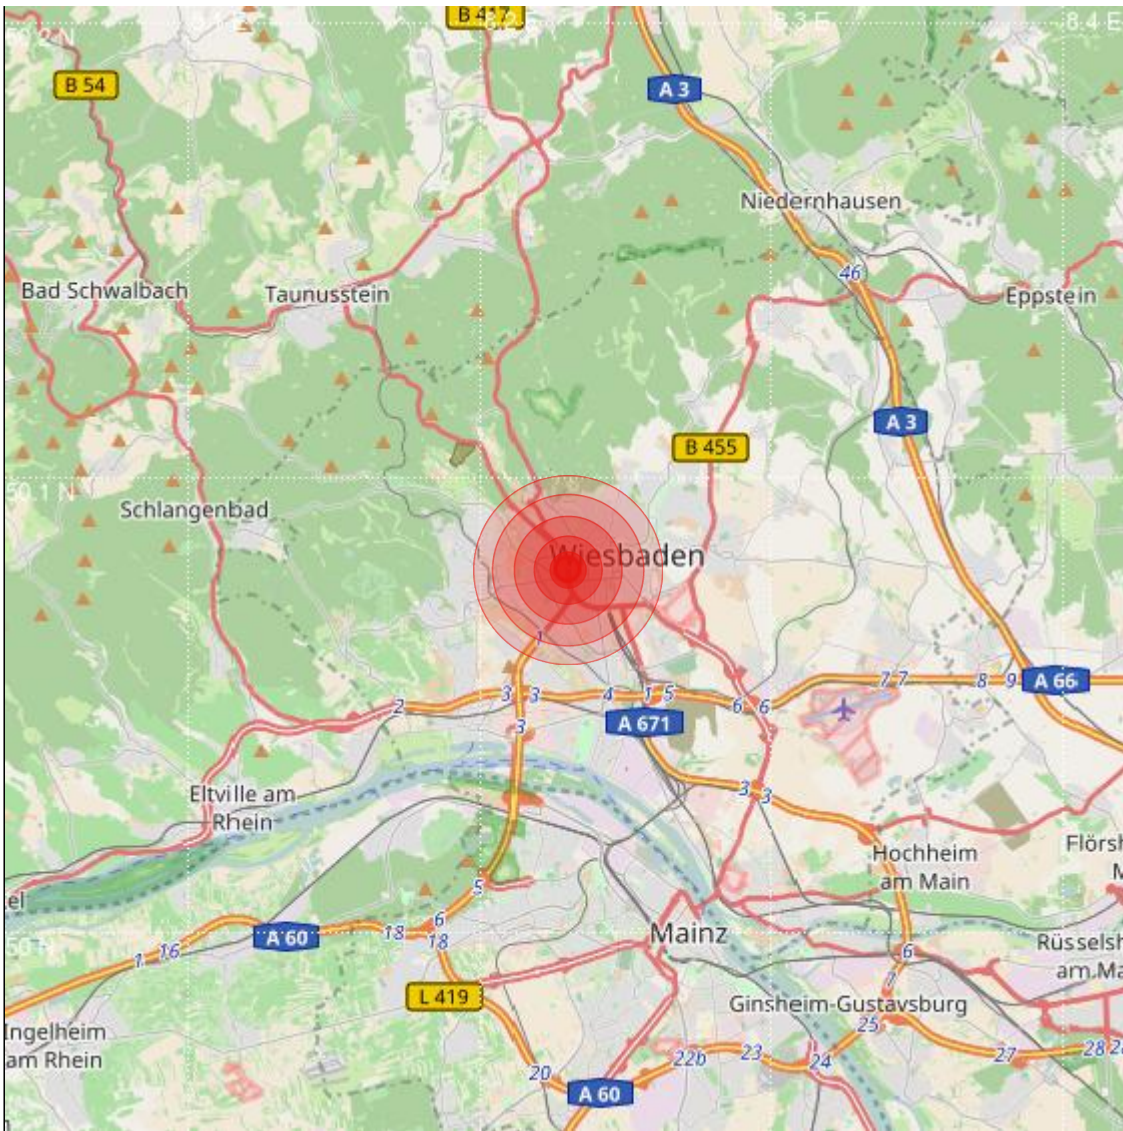

Datum:	23.06.2018	Uhrzeit:	22:31:44 Ortszeit (20:31:44.2 UTC)
Ort:	Wiesbaden		
Längengrad:	8.23	Breitengrad:	50.08
Tiefe:	11 km		
Magnitude:	0.4		
Lokalisierung:	manuell		

Geodaten von OpenStreetMap (www.openstreetmap.org), Lizenz ODBL, Karten Lizenz CC-BY-SA 2.0