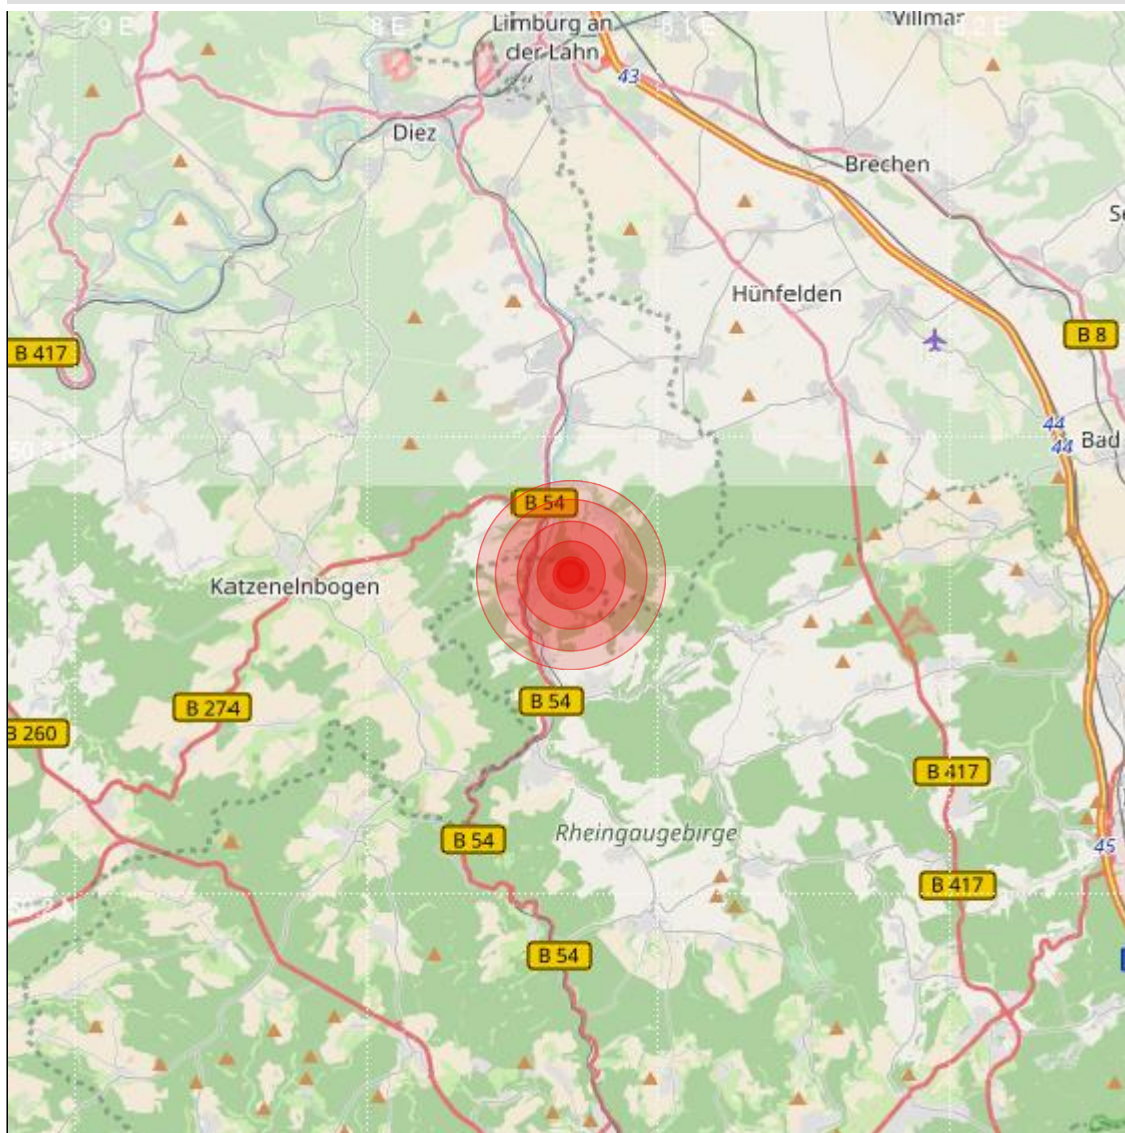

<b>Datum:</b>	24.06.2018	<b>Uhrzeit:</b>	03:47:18 Ortszeit (01:47:18.0 UTC)
<b>Ort:</b>	Burg Hohenstein		
<b>Längengrad:</b>	8.07	<b>Breitengrad:</b>	50.27
<b>Tiefe:</b>	11 km		
<b>Magnitude:</b>	1.4		
<b>Lokalisierung:</b>	manuell		