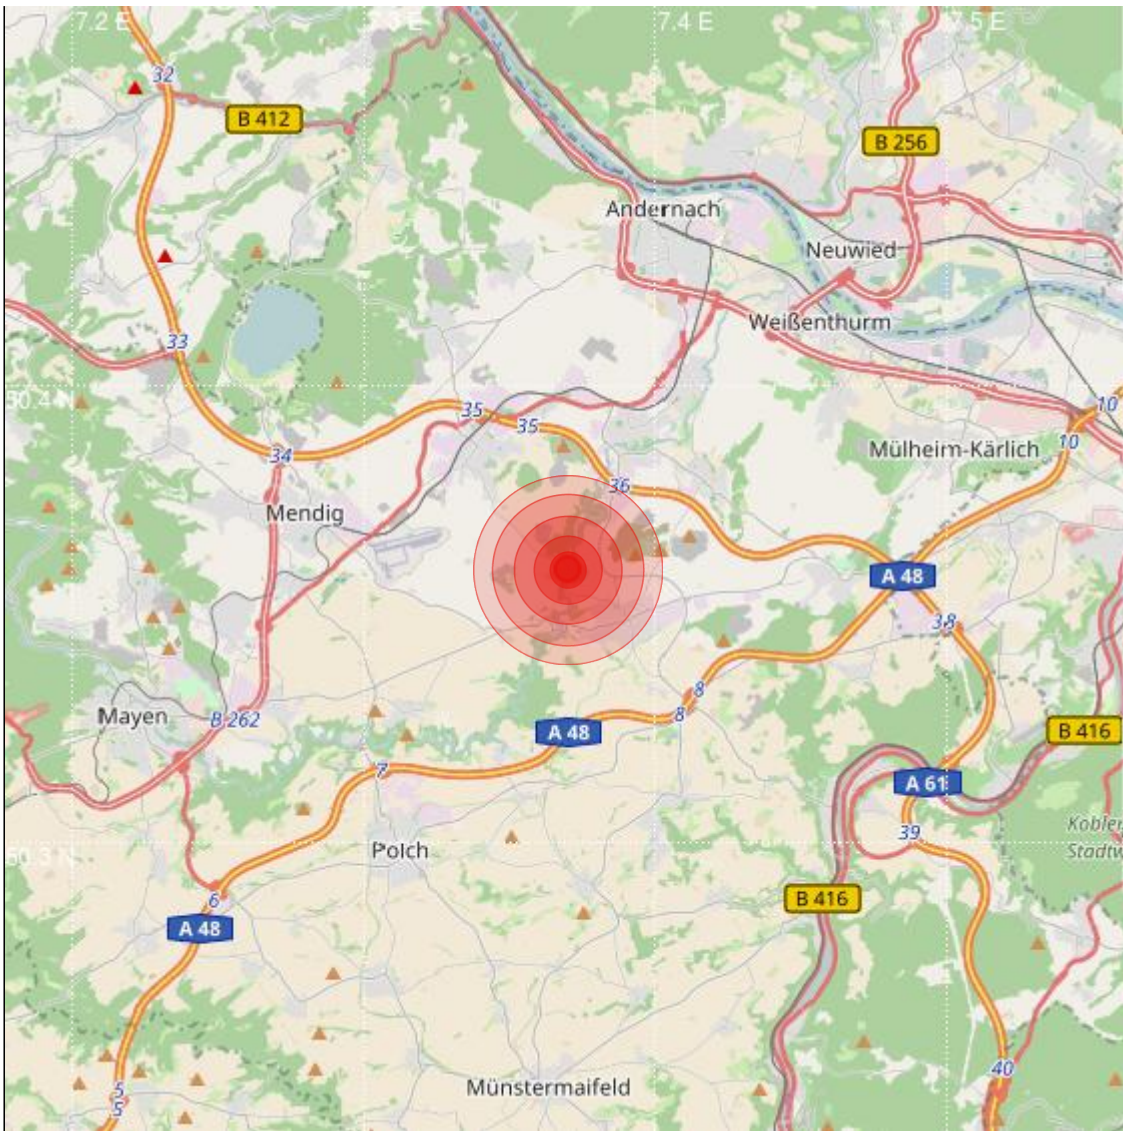

Datum:	26.06.2018	Uhrzeit:	06:42:06 Ortszeit (04:42:06.0 UTC)
Ort:	Ochtendung		
Längengrad:	7.37	Breitengrad:	50.36
Tiefe:	10 km		
Magnitude:	0.7		
Lokalisierung:	manuell		

Geodaten von OpenStreetMap (www.openstreetmap.org), Lizenz ODBL, Karten Lizenz CC-BY-SA 2.0