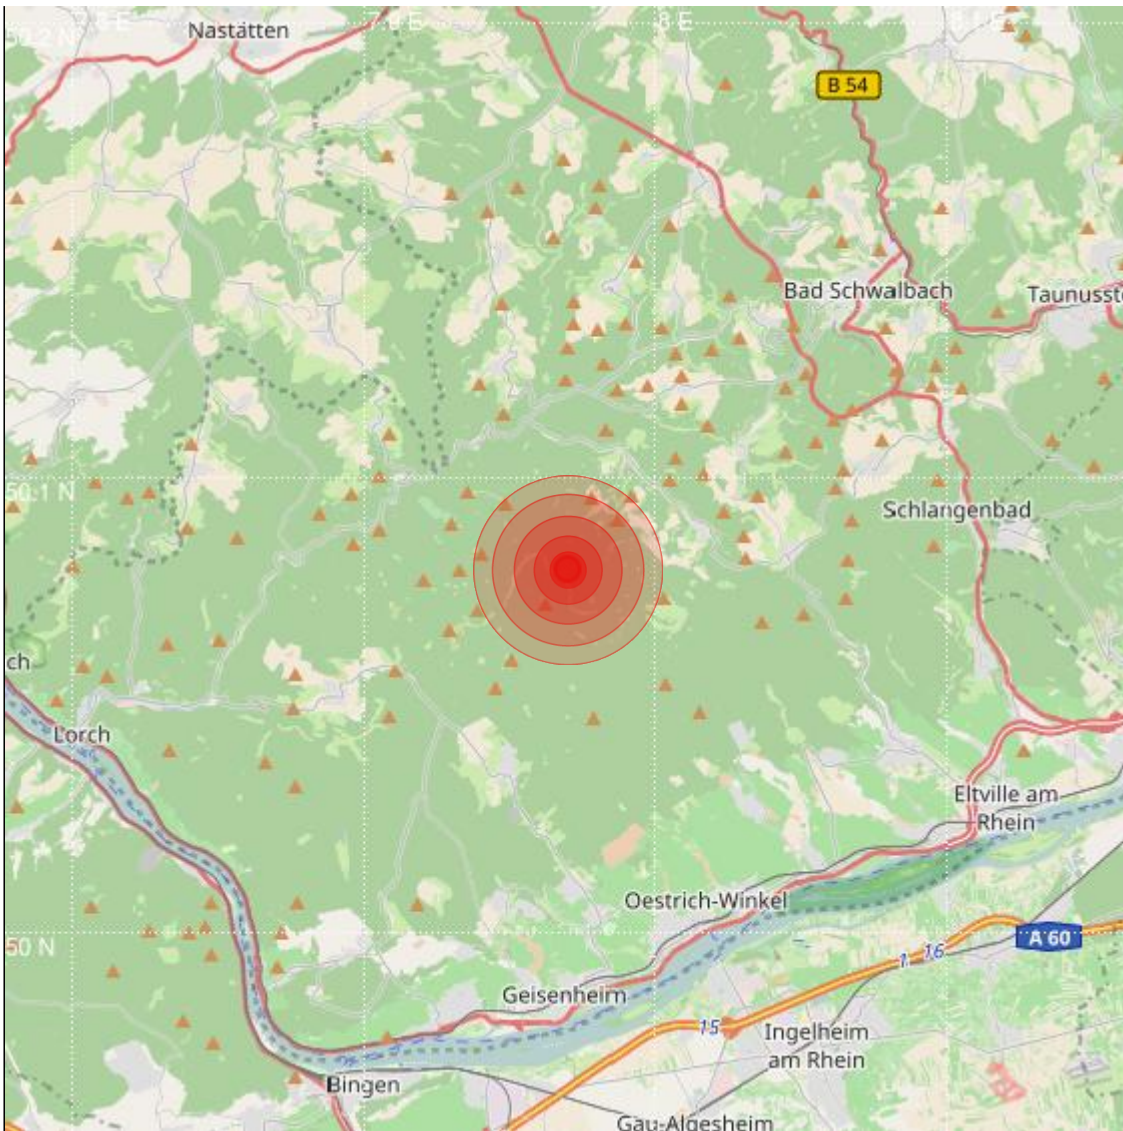

Datum:	14.07.2018	Uhrzeit:	15:18:14 Ortszeit (13:18:14.1 UTC)
Ort:	Bad Schwalbach		
Längengrad:	7.97	Breitengrad:	50.08
Tiefe:	15 km		
Magnitude:	0.8		
Lokalisierung:	manuell		

Geodaten von OpenStreetMap (www.openstreetmap.org), Lizenz ODBL, Karten Lizenz CC-BY-SA 2.0