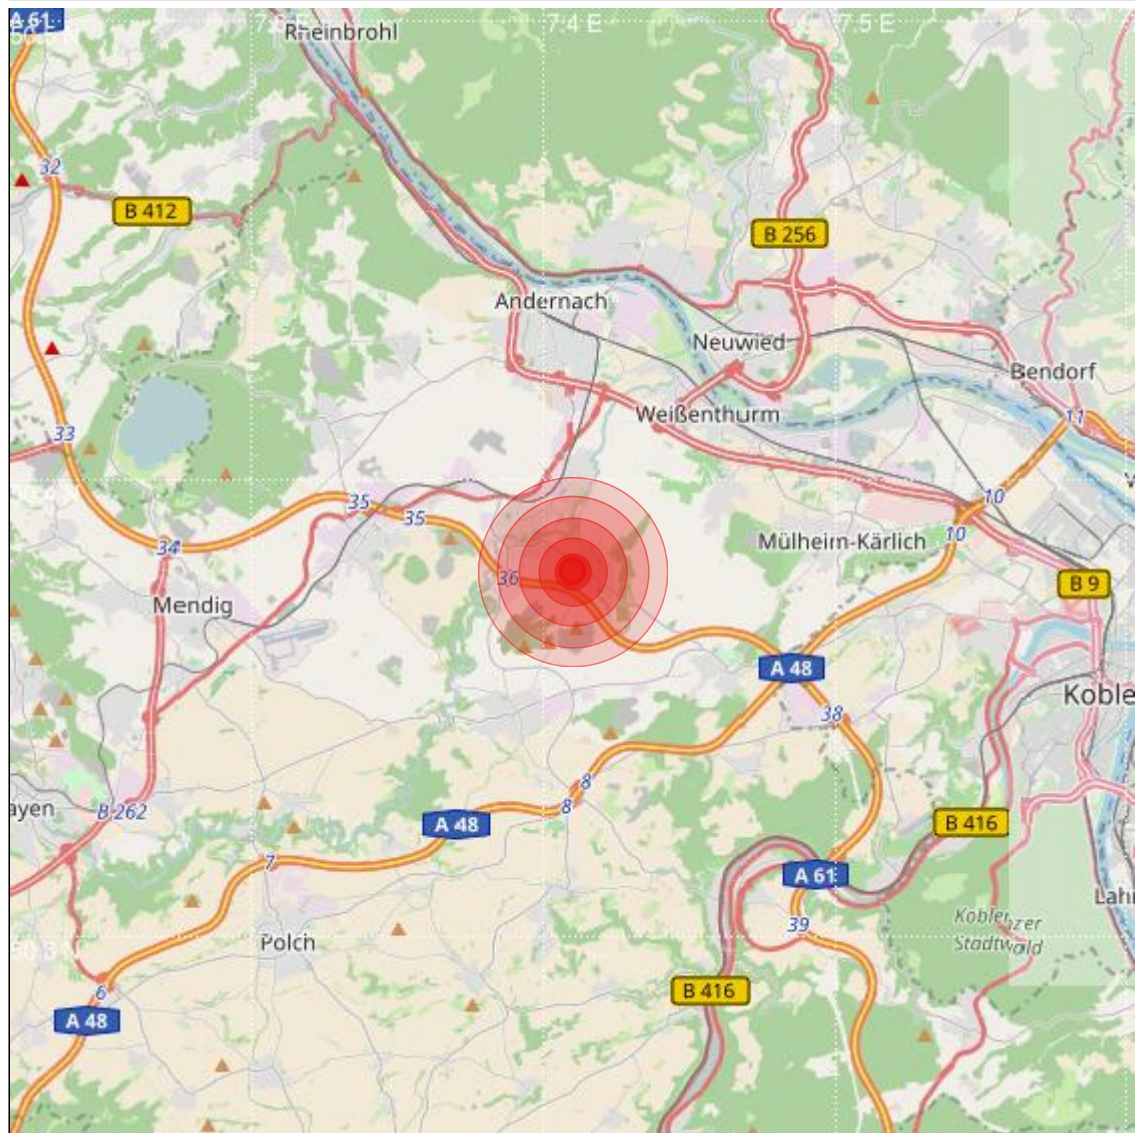

Datum:	18.07.2018	Uhrzeit:	05:40:50 Ortszeit (03:40:50.1 UTC)
Ort:	Plaidt		
Längengrad:	7.41	Breitengrad:	50.38
Tiefe:	15 km		
Magnitude:	2.5		
Lokalisierung:	manuell		

Geodaten von OpenStreetMap (www.openstreetmap.org), Lizenz ODBL, Karten Lizenz CC-BY-SA 2.0