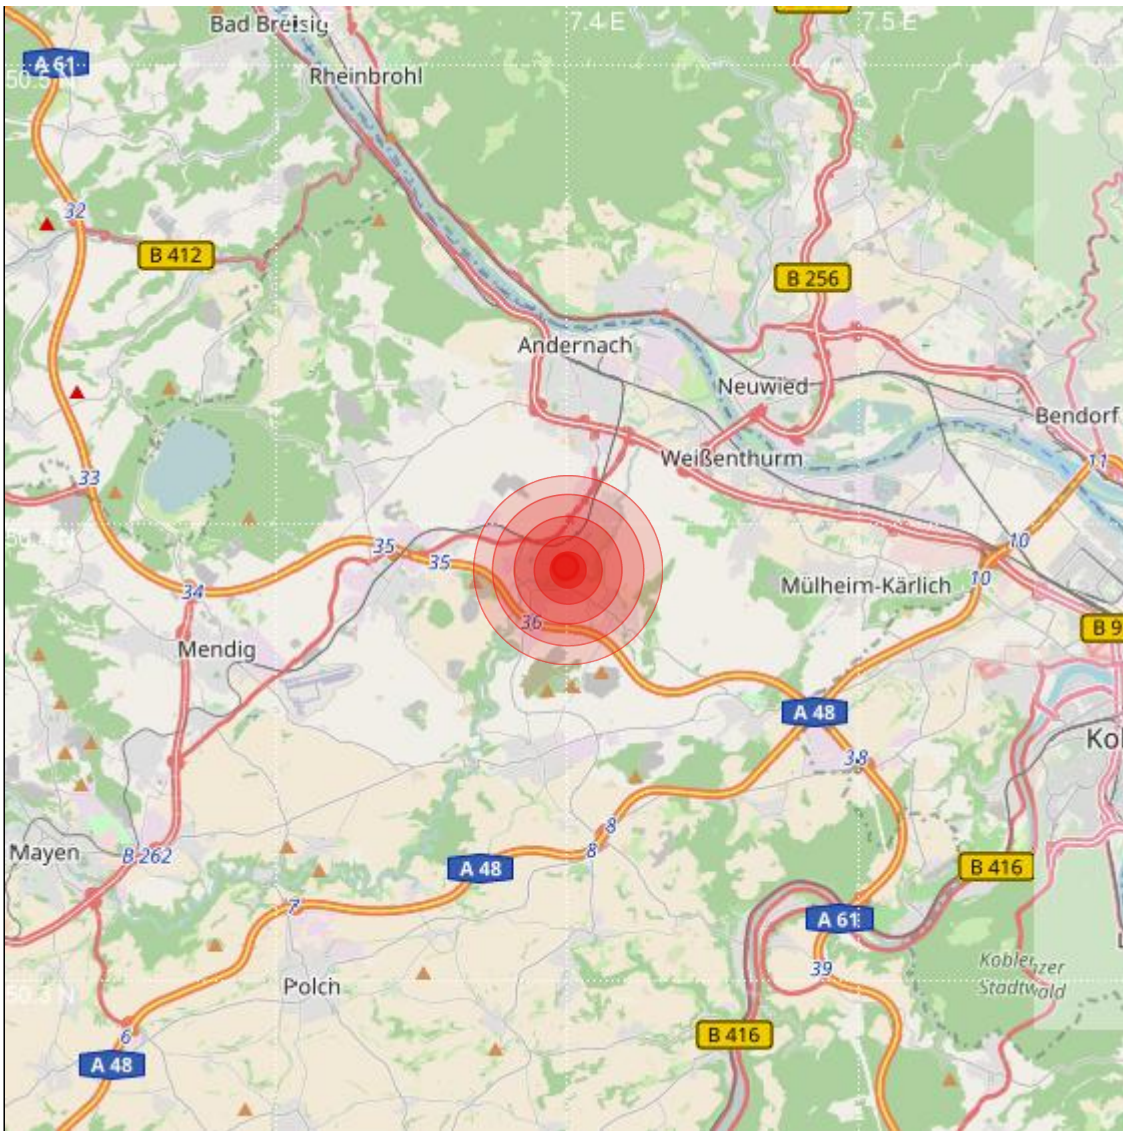

Datum:	19.07.2018	Uhrzeit:	00:18:23 Ortszeit (22:18:23.9 UTC)
Ort:	Plaidt		
Längengrad:	7.40	Breitengrad:	50.39
Tiefe:	8 km		
Magnitude:	1.2		
Lokalisierung:	manuell		

Geodaten von OpenStreetMap (www.openstreetmap.org), Lizenz ODBL, Karten Lizenz CC-BY-SA 2.0