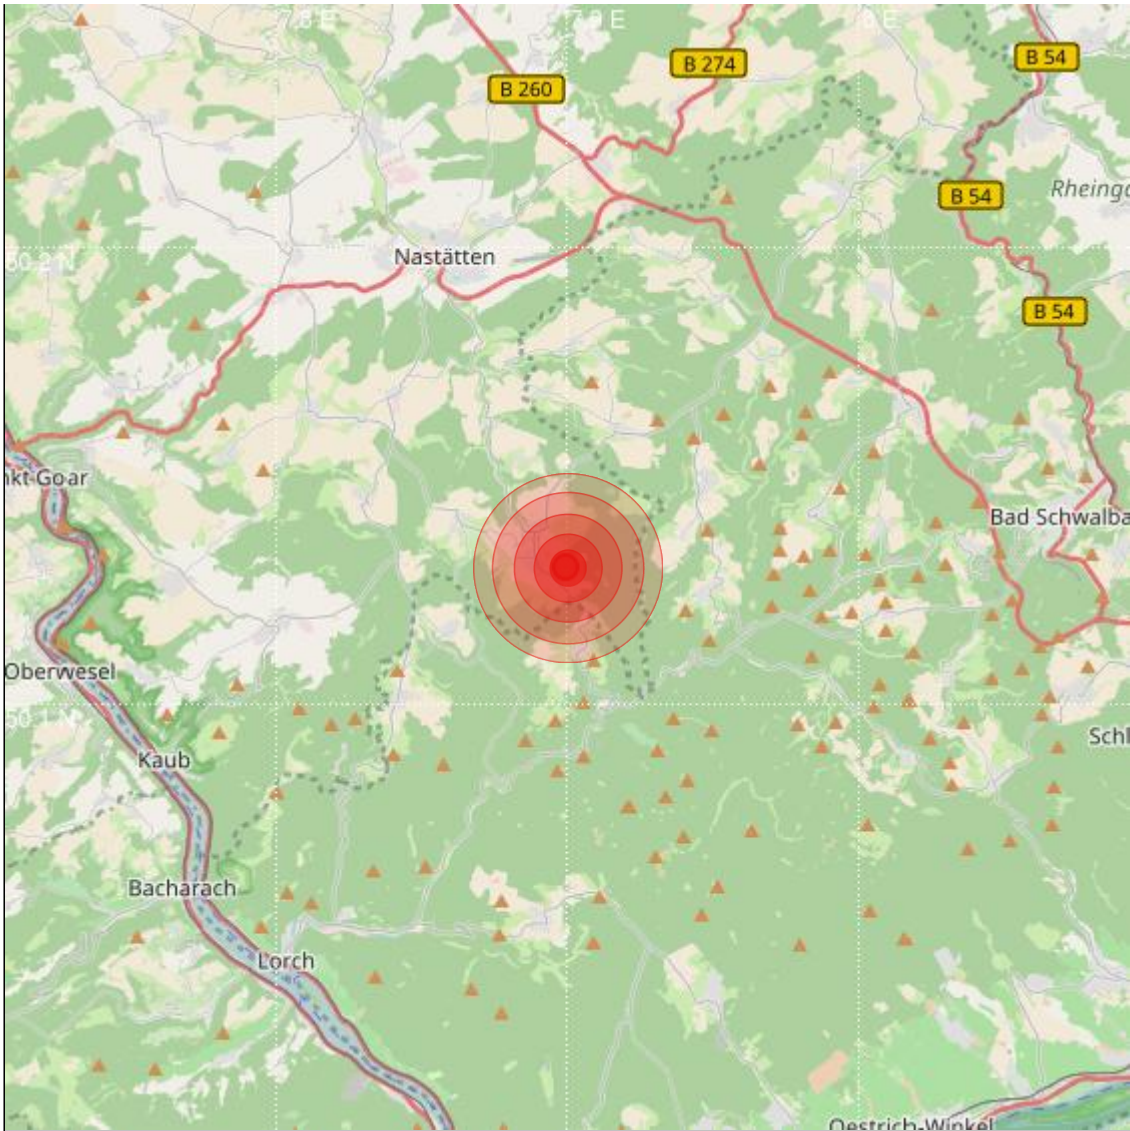

<b>Datum:</b>	21.07.2018	<b>Uhrzeit:</b>	02:42:35 Ortszeit (00:42:35.5 UTC)
<b>Ort:</b>	Bad Schwalbach		
<b>Längengrad:</b>	7.90	<b>Breitengrad:</b>	50.13
<b>Tiefe:</b>	16 km		
<b>Magnitude:</b>	0.6		
<b>Lokalisierung:</b>	manuell		